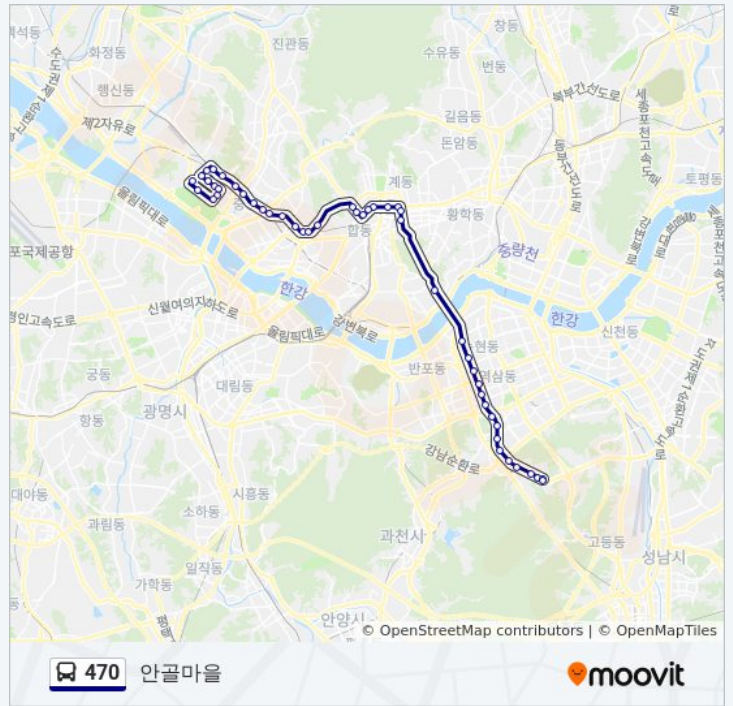

**방향: 안골마을**

정류장 47개

[노선 일정 보기](#)

상암차고지(가상)

서부면허시험장

월드컵파크3단지정문

월드컵파크2단지

상암Dmc홍보관.Ytn

누리꿈스퀘어.Mbc

월드컵파크5단지.상암중고등학교입구

상암Dmc입구

Dmc첨단산업센터

**470 버스 시간표**

안골마을 경로 시간표:

일요일	오전 4:00 - 오후 10:36
월요일	오전 4:00 - 오후 10:36
화요일	오전 4:00 - 오후 10:36
수요일	오전 4:00 - 오후 10:36
목요일	오전 4:00 - 오후 10:36
금요일	오전 4:00 - 오후 10:36
토요일	오전 4:00 - 오후 10:36

**470 버스 정보**

방향: 안골마을

정거장: 47

이동 시간: 62 분  
노선 요약:

수색교  
수색역앞  
디지털미디어시티역

북가좌동삼거리  
Dmc래미안E.편한세상요진아파트

모래내시장.가좌역  
사천교

연희104고지앞.구성산회관  
서대문우체국