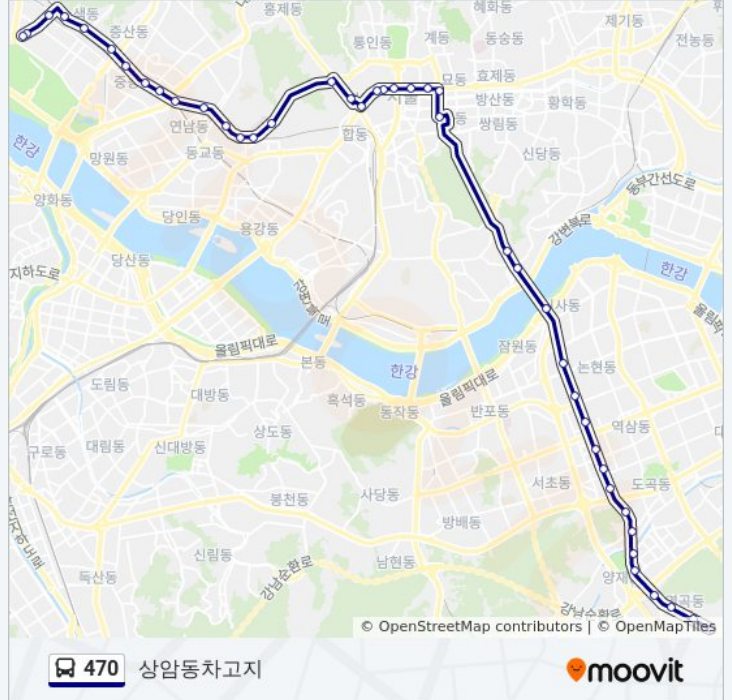

**방향:** 상암동차고지

**정거장:** 42

**이동 시간:** 58 분

**노선 요약:**

광화문.금호아시아나본관앞

서울역사박물관.경교장.강북삼성병원

서대문역사거리.적십자병원

서대문

독립문공원.극동아파트

이대후문

세브란스병원앞

연세대앞

서대문우체국

연희104고지앞.구성산회관

사천교

모래내시장.가좌역

Dmc래미안E.편한세상요진아파트

북가좌동삼거리

디지털미디어시티역

수색역앞

수색교

Dmc첨단산업센터

월드컵파크7단지

상암차고지(가상)

**방향: 안골마을**

정류장 47개

[노선 일정 보기](#)

상암차고지(가상)

서부면허시험장

월드컵파크3단지정문

월드컵파크2단지

상암Dmc홍보관.Ytn