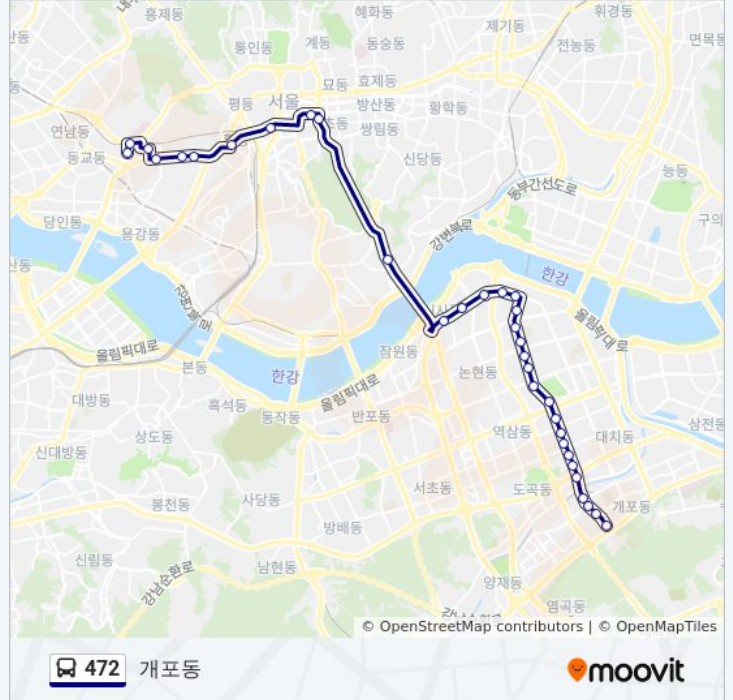

[노선 일정 보기](#)

- 연세로.명물거리
- 세브란스병원
- 신촌기차역
- 이대역
- 웨딩타운
- 아현역
- 종근당.충정로역
- 서소문
- 을지로입구.로얄호텔
- 남대문세무서.서울백병원
- 순천향대학병원.한남오거리
- 신사중학교
- 광림교회.현대고등학교
- 현대아파트
- 압구정파출소
- 한양아파트.압구정로데오역
- 일지아트홀
- 영동고등학교현대아파트
- 강남구청역
- 강남보건소.강남구립국제교육원
- 한국토지주택공사앞
- 무형문화재전수회관.시니어플라자

**472 버스 시간표**

개포동 경로 시간표:

일요일	오전 4:20 - 오후 11:08
월요일	오전 4:20 - 오후 11:08
화요일	오전 4:20 - 오후 11:08
수요일	오전 4:20 - 오후 11:08
목요일	오전 4:20 - 오후 11:08
금요일	오전 4:20 - 오후 11:08
토요일	오전 4:20 - 오후 11:08

**472 버스 정보**

방향: 개포동  
 정거장: 33  
 이동 시간: 39 분  
 노선 요약:

- 선릉역
- 진선여고앞
- 영동복지길앞
- 한티역
- 도곡렉슬아파트정문
- 중대부고앞
- 그랑프리백화점
- 구룡중학교앞
- 개포고등학교앞
- 개포1단지
- 개포중학교

**방향: 신촌**

정류장 34개  
[노선 일정 보기](#)

- 개포중학교
- 개포1단지연금매장
- 개포고등학교
- 개일초등학교앞
- 그랑프리백화점
- 중대부고
- 단대부고.대치아이파크아파트
- 한티역
- 도성초등학교
- 대치동진선여고앞
- 선릉역.선정릉정문
- 무형문화재전수회관.시니어플라자
- 한국토지주택공사앞
- 강남보건소.강남구립국제교육원
- 강남구청역
- 영동고교앞
- 일지아트홀.압구정동노인복지센터
- 한양아파트.압구정로데오역