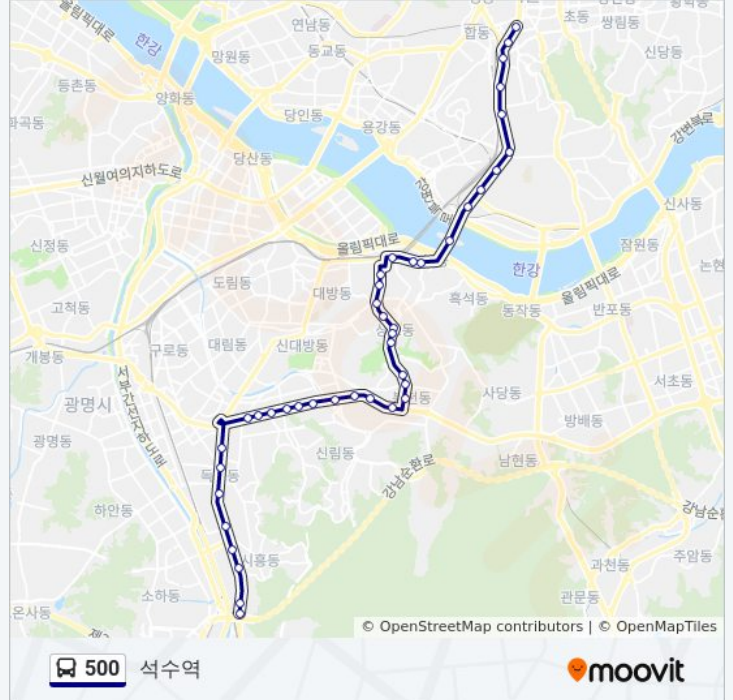

은천동두산아파트3단지

봉천역.관악초등학교

Kt&G관악지점

관악우체국(양지병원)

신림사거리.신림역

남부초등학교

호림박물관

난곡입구

금천경찰서.신림푸르지오아파트

천주교성령봉사회관.등불교회

Kt구로지사

문성초등학교

금천우체국

말미고개

금천구청

시흥사거리

금천폭포공원

박미마을

기아대교

방향: 을지로입구

정류장 42개

[노선 일정 보기](#)

석수역

시흥유통센터