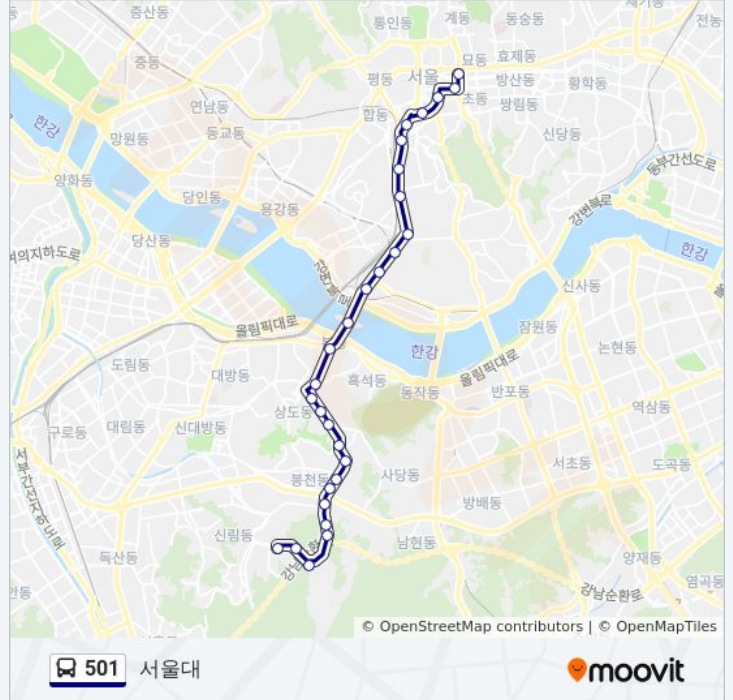

서울대 경로 시간표:

일요일	오전 4:30 - 오후 10:21
월요일	오전 4:30 - 오후 10:21
화요일	오전 4:30 - 오후 10:21
수요일	오전 4:30 - 오후 10:21
목요일	오전 4:30 - 오후 10:21
금요일	오전 4:30 - 오후 10:21
토요일	오전 4:30 - 오후 10:21

501 버스 정보

방향: 서울대

정거장: 28

이동 시간: 37 분

노선 요약:

관악구청

관악경찰서

서울여상.서울문영여중고앞

서울대학교

신림중.삼성고.관악문화관도서관

한남운수대학동차고지

방향: 종로2가

정류장 27개

[노선 일정 보기](#)

한남운수대학동차고지

서울산업정보학교.삼성고

관악산입구.관악문화관도서관

서울대학교

서울여상.서울문영여중고앞

관악구청

상도터널노량진동

노들섬

한강대교북단.Lg유플러스

신용산역

501 버스 시간표

종로2가 경로 시간표:

일요일	오전 4:30 - 오후 10:21
월요일	오전 4:30 - 오후 10:21
화요일	오전 4:30 - 오후 10:21
수요일	오전 4:30 - 오후 10:21
목요일	오전 4:30 - 오후 10:21
금요일	오전 4:30 - 오후 10:21
토요일	오전 4:30 - 오후 10:21