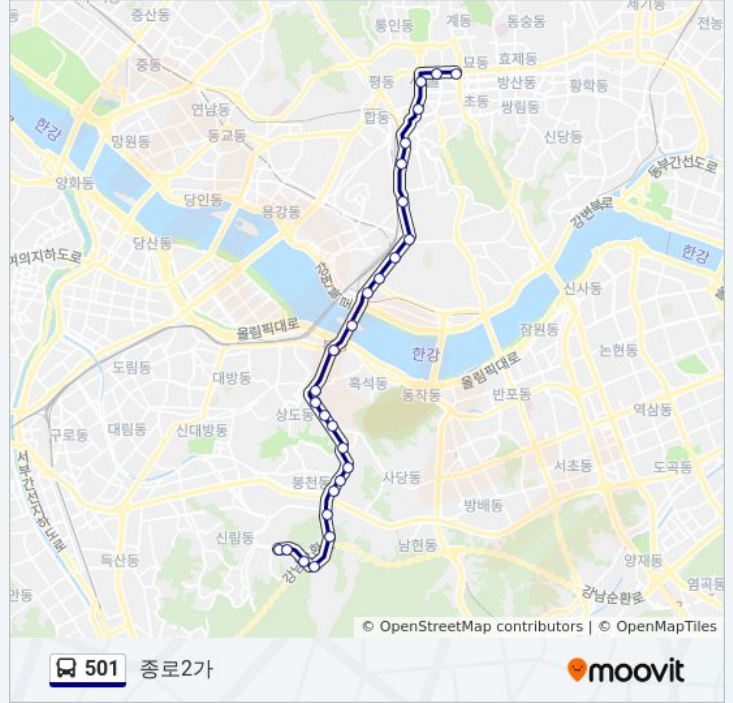

서울대 경로 시간표:

일요일	오전 4:30 - 오후 10:21
월요일	오전 4:30 - 오후 10:21
화요일	오전 4:30 - 오후 10:21
수요일	오전 4:30 - 오후 10:21
목요일	오전 4:30 - 오후 10:21
금요일	오전 4:30 - 오후 10:21
토요일	오전 4:30 - 오후 10:21

501 버스 정보

방향: 서울대

정거장: 28

이동 시간: 37 분

상도터널노량진동

노들섬

한강대교북단.Lg유플러스

신용산역

501 버스 시간표

종로2가 경로 시간표:

일요일	오전 4:30 - 오후 10:21
월요일	오전 4:30 - 오후 10:21
화요일	오전 4:30 - 오후 10:21
수요일	오전 4:30 - 오후 10:21
목요일	오전 4:30 - 오후 10:21
금요일	오전 4:30 - 오후 10:21
토요일	오전 4:30 - 오후 10:21

501 버스 정보

방향: 종로2가

정거장: 27

이동 시간: 36 분

노선 요약:

Kt용산지사

삼각지역

속대입구역

갈월동

서울역버스환승센터

시청앞

서울신문사

종로1가

종로2가

501 버스 시간표와 경로 지도는 moovitapp.com 에서 오프라인 PDF로 사용할 수 있습니다. [무빗 앱](#) url을 사용하여 실시간 버스 시간, 기차 일정 또는 지하철 일정과 서울시 내의 모든 대중 교통의 단계별 방향안내를 받을 수 있습니다.

[무빗에 대해](#) · [MaaS 솔루션](#) · [지원 국가](#) · [무비터 커뮤니티](#)