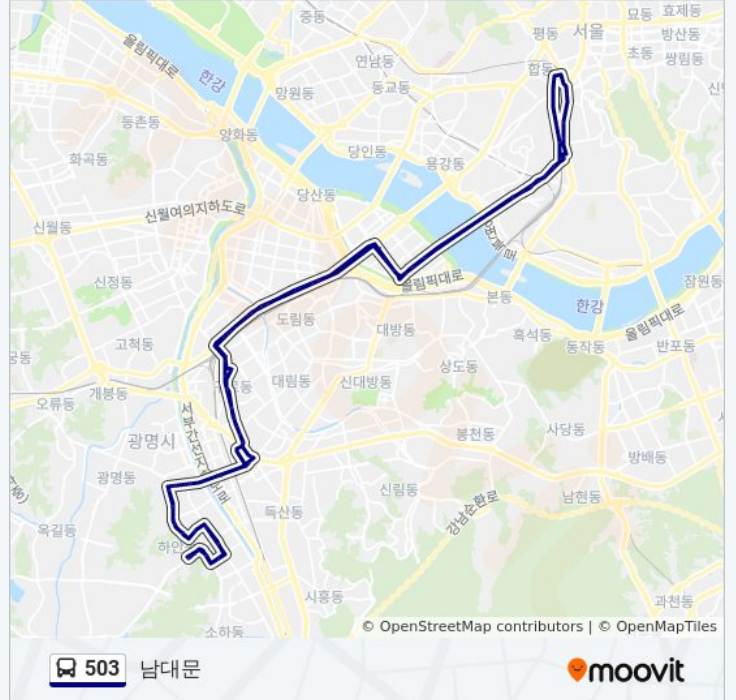

503

남대문

웹사이트 모드로 보기

503 버스 노선 남대문에는 하나의 경로가 있습니다. 주중의 운영시간은 다음과 같습니다:

(1) 남대문: 오전 4:15 - 오후 10:15

내 근처의 가장 가까운 503 버스를 찾으려면 무빗을 사용하여 다음 503 버스 도착시간을 확인하세요.

방향: 남대문

정류장 86개

[노선 일정 보기](#)

- 광명공영차고지
- 하안버스공영차고지
- 자동차경매장.가림초등학교
- 하안3동주민센터.하안주공7.8단지
- 하안사거리
- 하안4동주민센터.하안주공4.10단지
- 하안2동주민센터.하안주공1.2.3.4단지
- 광명시민체육관
- 하안1동주민센터
- 복지관운동장
- 철산푸르지오하늘채아파트
- 광명경찰서
- 광명성애병원
- 철산래미안자이아파트
- 디지털3단지사거리
- 금천패션아울렛사거리.W몰
- 디지털단지오거리
- 가리봉시장
- 구로4동자치회관
- 구로시장
- 구로4동우체국.고대구로병원정문
- 구로119안전센터

503 버스 시간표

남대문 경로 시간표:

일요일	오전 4:15 - 오후 10:15
월요일	오전 4:15 - 오후 10:15
화요일	오전 4:15 - 오후 10:15
수요일	오전 4:15 - 오후 10:15
목요일	오전 4:15 - 오후 10:15
금요일	오전 4:15 - 오후 10:15
토요일	오전 4:15 - 오후 10:15

503 버스 정보

방향: 남대문

정거장: 86

이동 시간: 96 분

노선 요약:

구로변전소
 구로역.Ak플라자
 신도림동.구로역
 신도림역
 문래동남성아파트
 영등포등기소.구로세무서
 영등포역
 전경련회관
 여의도역
 지적공사
 셋강역.양카라공원
 진주아파트
 시범아파트
 원효로3가
 원효로2가사거리
 남정초등학교
 용산E편한세상
 용산경찰서
 남영역
 숙대입구역.청파동주민센터
 청파동
 서계동
 서울역서부
 서울역버스환승센터
 갈월동
 갈월동4호선숙대입구
 남영역
 용산경찰서
 원효로우체국
 원효로2가
 원효로3가
 시범아파트.대교아파트
 Kbs별관