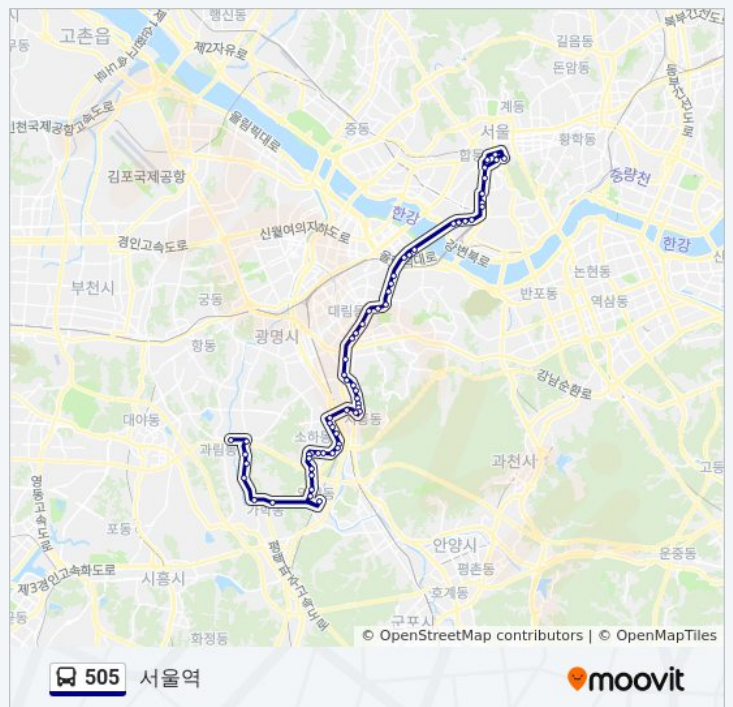

시흥대교

금빛공원앞

태풍약국

시흥초등학교

동산교회앞

현대시장.시흥4동주민센터

서울역 경로 시간표:

일요일	오전 4:10 - 오후 10:10
월요일	오전 4:10 - 오후 10:10
화요일	오전 4:10 - 오후 10:10
수요일	오전 4:10 - 오후 10:10
목요일	오전 4:10 - 오후 10:10
금요일	오전 4:10 - 오후 10:10
토요일	오전 4:10 - 오후 10:10

505 버스 정보

방향: 서울역

정거장: 60

이동 시간: 69 분

노선 요약:

남부여성발전센터

독산동정훈단지

독산초등학교