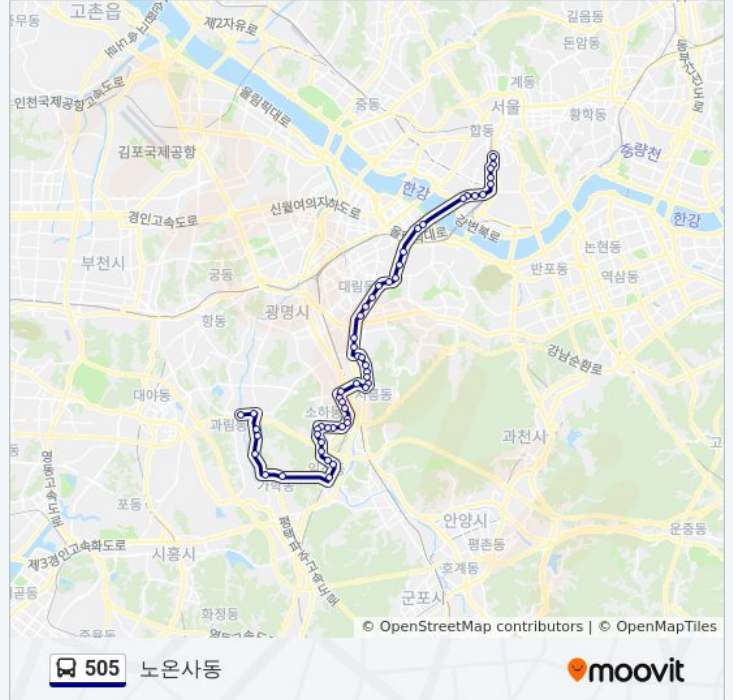

고속철도광명역

뒷골

원가학

장절리

동창골

사들

온신초등학교앞

노은사동차고지