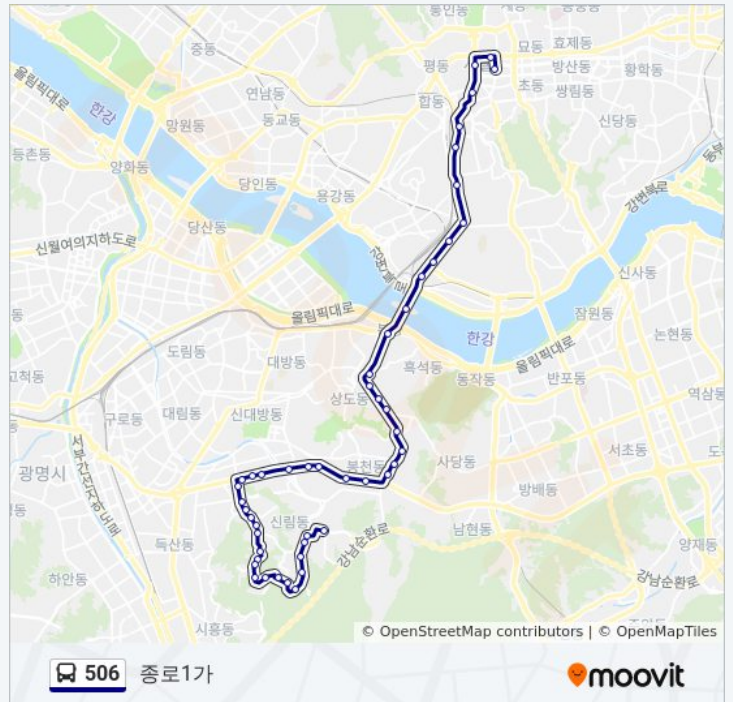

일요일	오전 4:30 - 오후 10:03
월요일	오전 4:30 - 오후 10:03
화요일	오전 4:30 - 오후 10:03
수요일	오전 4:30 - 오후 10:03
목요일	오전 4:30 - 오후 10:03
금요일	오전 4:30 - 오후 10:03
토요일	오전 4:30 - 오후 10:03

506 버스 정보

방향: 종로1가

정거장: 48

이동 시간: 52 분

노선 요약:

상도동중앙하이츠빌한증막

상도시장

상도터널상도동

상도터널노량진동

노들섬

한강대교북단.Lg유플러스

신용산역

Kt용산지사