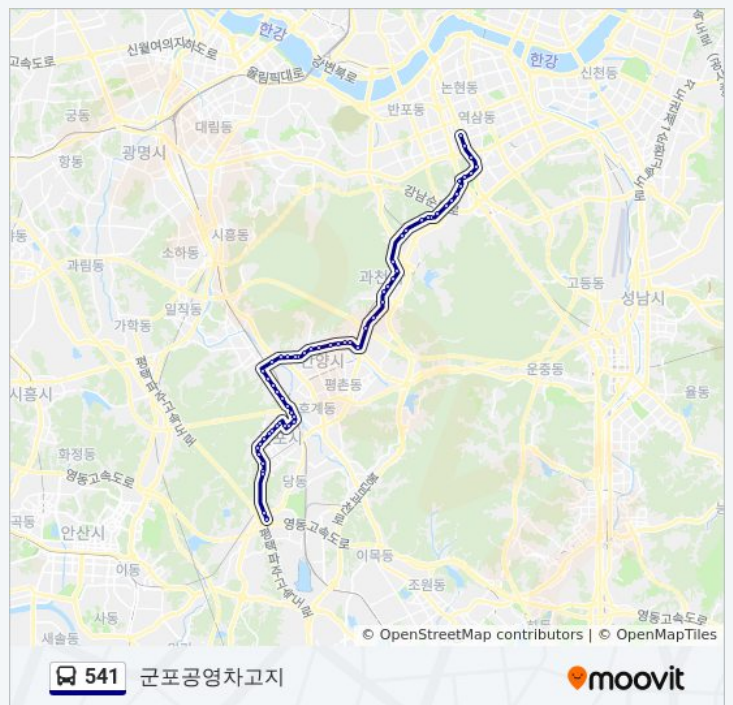

안골

선바위역

환경사업소

과천성당

과천10단지

경기도립과천도서관앞

Kt과천지사

정부과천청사

과천주공2.3단지

찬우물

갈현동부대

541 버스 시간표

군포공영차고지 경로 시간표:

일요일	오전 4:40 - 오후 11:40
월요일	오전 4:40 - 오후 11:40
화요일	오전 4:40 - 오후 11:40
수요일	오전 4:40 - 오후 11:40
목요일	오전 4:40 - 오후 11:40
금요일	오전 4:40 - 오후 11:40
토요일	오전 4:40 - 오후 11:40

541 버스 정보

방향: 군포공영차고지

정거장: 63

이동 시간: 66 분

노선 요약:

인덕원역4호선

동편마을입구

부림마을