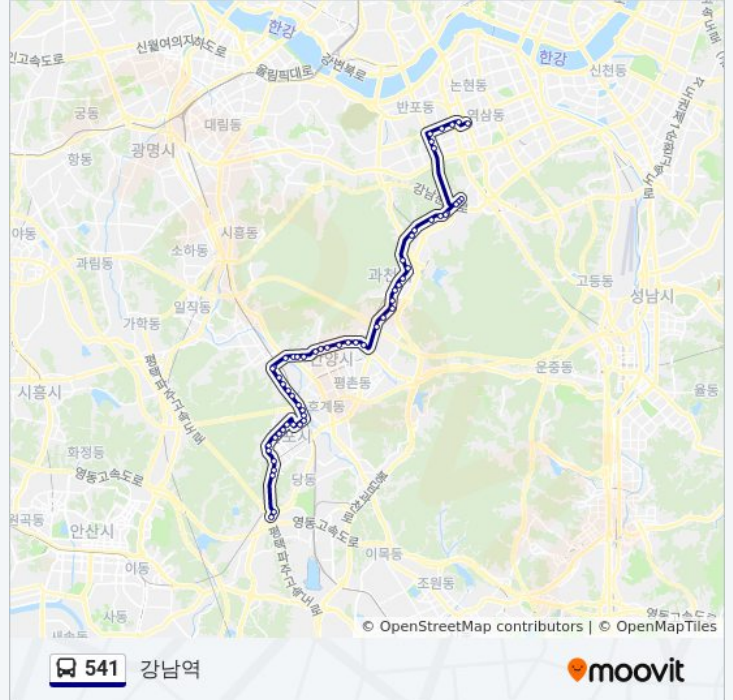

선바위역

안골

식유촌마을

Lh서초스타힐스아파트

송동마을.스타힐스아파트

네이처힐5단지

성촌마을입구

형촌마을입구

서초아트자이아파트

서초동삼성아파트

서초역

지하철2호선교대역2

서초동유원아파트

롯데칠성

강남역

방향: 군포공영차고지