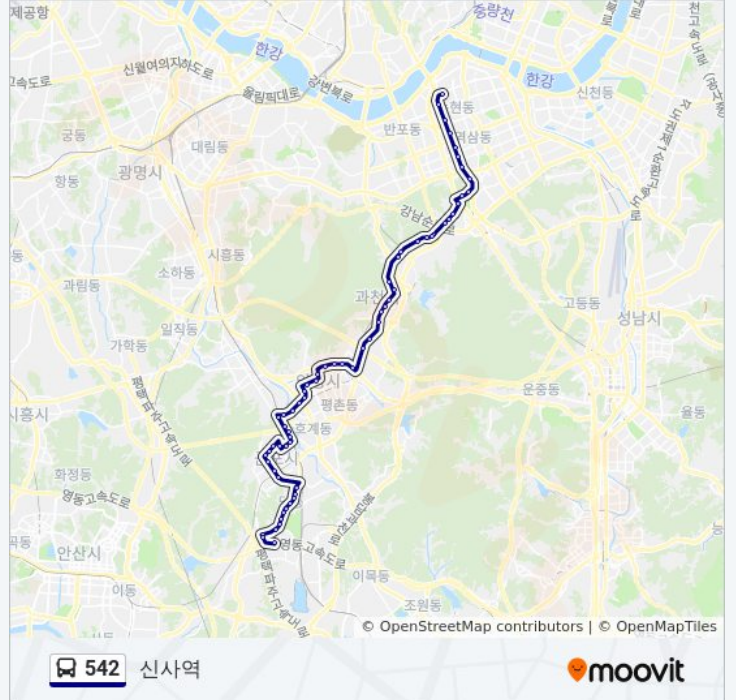

산본2동주민센터

우방아파트

중앙공원

군포시청

주공2단지

군포1동주민센터
당동우체국
군포초등학교
군포시평생학습원
당동주공아파트
용호고등학교
안양베네스트골프클럽
삼성리
복합화물터미널후문입구
삼성마을
대야지하차도
군포공영차고지
군포복합화물터미널

방향: 신사역

정류장 65개
[노선 일정 보기](#)

군포복합화물터미널
군포공영차고지
대야지하차도
복합화물터미널후문입구
삼성리
안양베네스트골프클럽
용호고등학교
당동주공아파트
군포시평생학습원
군포초등학교
당동우체국
군포역
주공1단지.무궁화아파트
군포시청.산본역
중앙공원.산본제일병원
군포문화예술회관

542 버스 시간표

신사역 경로 시간표:

일요일	오전 4:30 - 오후 10:30
월요일	오전 4:30 - 오후 10:30
화요일	오전 4:30 - 오후 10:30
수요일	오전 4:30 - 오후 10:30
목요일	오전 4:30 - 오후 10:30
금요일	오전 4:30 - 오후 10:30
토요일	오전 4:30 - 오후 10:30

542 버스 정보

방향: 신사역
정거장: 65
이동 시간: 74 분
노선 요약:

장미아파트
 산본2동주민센터
 산본래미안아파트
 삼성아파트입구
 금정역
 산본1동
 산본고가도로
 미도아파트
 명학초교
 명학대교
 효성티앤씨.진영레미콘
 안양우편물류센터
 범계역
 동안구청.달안초등학교
 샛별한양아파트
 부림중학교
 공작마을럭키아파트
 관양중학교
 관양1동주민센터
 부림마을
 인덕원역4호선
 갈현동부대
 찬우물
 과천주공2.3단지
 정부과천청사
 Kt과천지사
 경기도립과천도서관앞
 과천8.9단지
 과천성당
 환경사업소
 선바위역
 안골
 식유촌마을