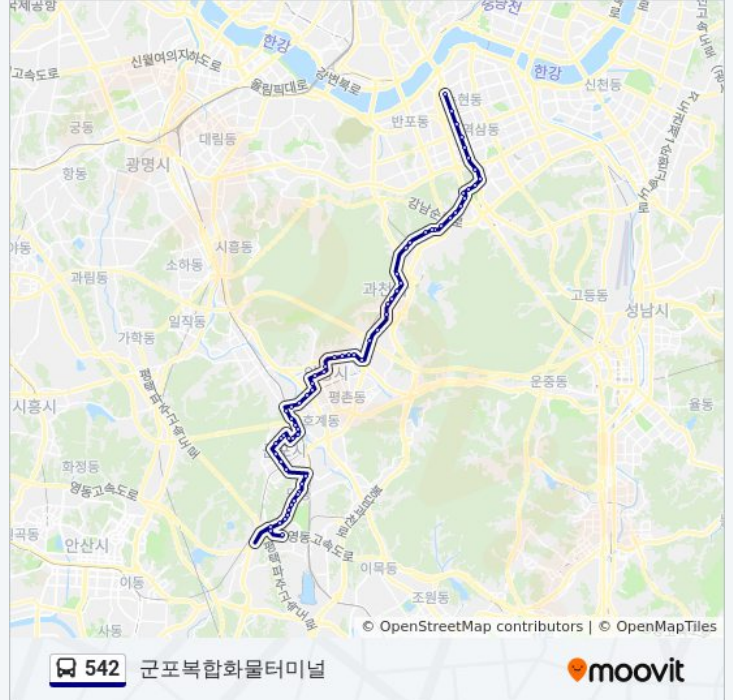

방향: 군포복합화물터미널

정거장: 68

이동 시간: 75 분

노선 요약:

과천10단지

경기도립과천도서관앞

Kt과천지사

정부과천청사

한가람삼성아파트

부림중학교

샛별단지

동안구청.달안초등학교

엔씨백화점.범계역.동안경찰서

안양우편물류센터

효성티앤씨.진영레미콘

명학대교

명학초교

미도아파트

산본고가도로

산본1동

금정역

산본1동입구

산본시장

13단지아파트입구

산본2동주민센터

우방아파트

중앙공원

군포시청

주공2단지

군포1동주민센터
당동우체국
군포초등학교
군포시평생학습원
당동주공아파트
용호고등학교
안양베네스트골프클럽
삼성리
복합화물터미널후문입구
삼성마을
대야지하차도
군포공영차고지
군포복합화물터미널

방향: 신사역

정류장 65개
[노선 일정 보기](#)