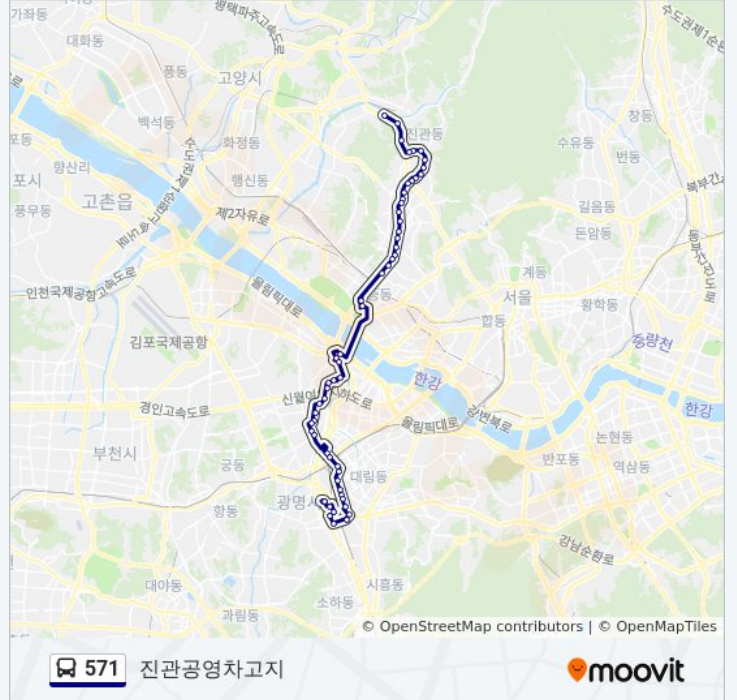

연서시장

종로약국

불광지구대

북한산대창센시아파트

은평경찰서

신도초-중교입구

은평구민체육센터앞

은진초교입구

구파발역입구

은평뉴타운10단지

진관공영차고지

571 버스 시간표와 경로 지도는 moovitapp.com 에서 오프라인 PDF로 사용할 수 있습니다. [무빗앱](#) url을 사용하여 실시간 버스 시간, 기차 일정 또는 지하철 일정과 서울시 내의 모든 대중 교통의 단계별 방향안내를 받을 수 있습니다.

[무빗에 대해](#) · [MaaS 솔루션](#) · [지원 국가](#) · [무비터 커뮤니티](#)