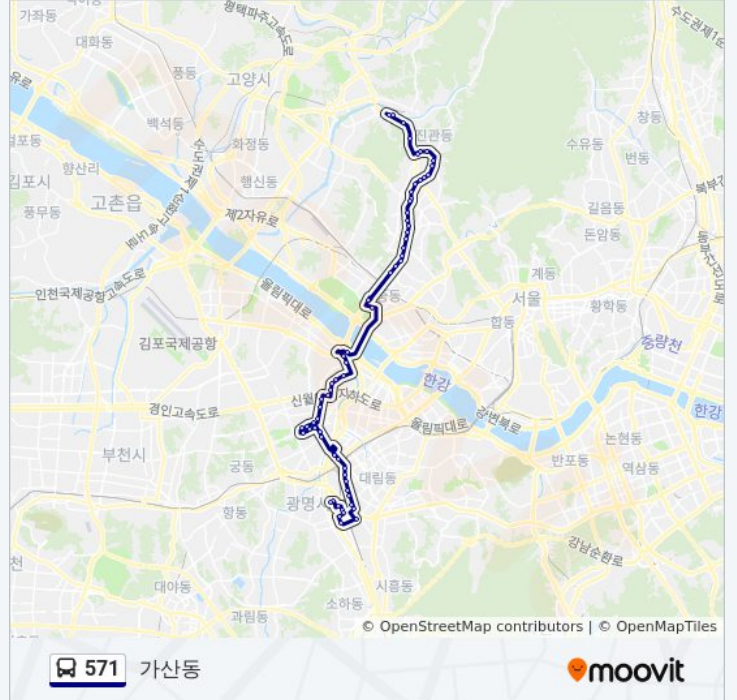

구로4동우체국.고대구로병원정문

구로시장

남구로역

가리봉시장

금천패션아울렛사거리.마리오

디지털3단지사거리

디지털3단지.(주)로움코리아

가산디지털단지역