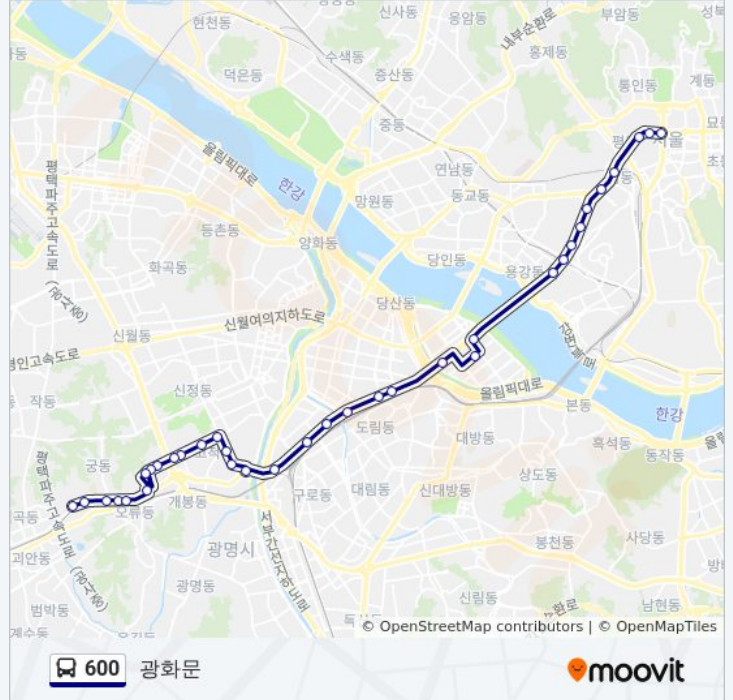

정거장: 35

이동 시간: 42 분

노선 요약:

전경련회관

한국거래소.구증권선물거래소

Lg트윈타워

마포역

공덕역

아현동주민센터

마포경찰서

아현초등학교

아현동가구단지

충정로역5호선

서울역사박물관.경교장.강북삼성병원

광화문.금호아시아나본관앞

광화문

**방향: 온수동**

정류장 32개

[노선 일정 보기](#)

서소문

충정로역2호선

아현초등학교

마포경찰서

아현동주민센터

신도림동.구로역

구일역.중앙유통상가.롯데마트

동양미래대학.구로성심병원

**600 버스 시간표**

온수동 경로 시간표:

일요일	오전 4:00 - 오후 11:00
월요일	오전 4:00 - 오후 11:00
화요일	오전 4:00 - 오후 11:00
수요일	오전 4:00 - 오후 11:00
목요일	오전 4:00 - 오후 11:00
금요일	오전 4:00 - 오후 11:00
토요일	오전 4:00 - 오후 11:00