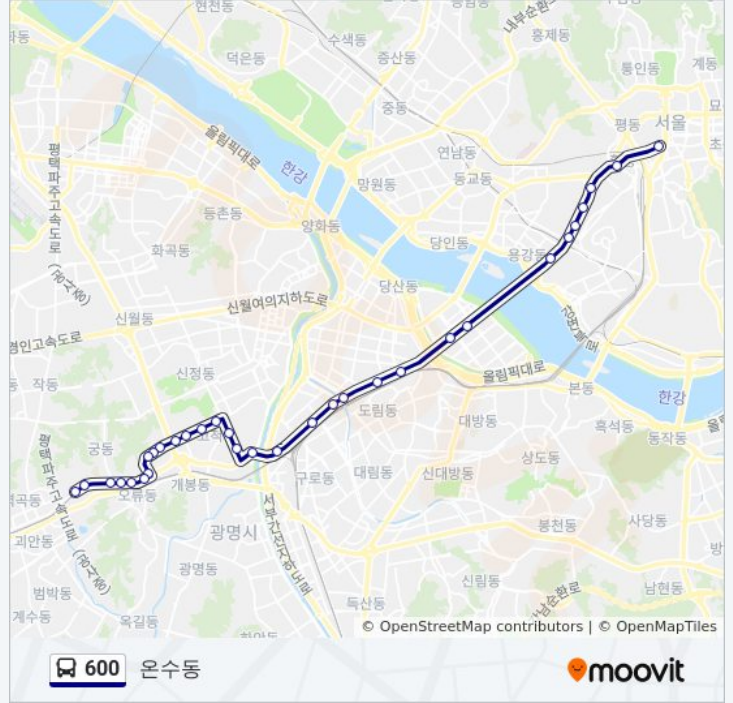

신도림동.구로역

구일역.중앙유통상가.롯데마트

동양미래대학.구로성심병원

**600 버스 시간표**

온수동 경로 시간표:

일요일	오전 4:00 - 오후 11:00
월요일	오전 4:00 - 오후 11:00
화요일	오전 4:00 - 오후 11:00
수요일	오전 4:00 - 오후 11:00
목요일	오전 4:00 - 오후 11:00
금요일	오전 4:00 - 오후 11:00
토요일	오전 4:00 - 오후 11:00

**600 버스 정보**

방향: 온수동

정거장: 32

이동 시간: 38 분

노선 요약:

고척중학교

고척시장

덕의초등학교

연세중앙교회

공동입구

우신고등학교

온수역

온수동종점

600 버스 시간표와 경로 지도는 moovitapp.com 에서 오프라인 PDF로 사용할 수 있습니다. [무빗앱](#) url을 사용하여 실시간 버스 시간, 기차 일정 또는 지하철 일정과 서울시 내의 모든 대중 교통의 단계별 방향안내를 받을 수 있습니다.

[무빗에 대해](#) · [MaaS 솔루션](#) · [지원 국가](#) · [무비터 커뮤니티](#)