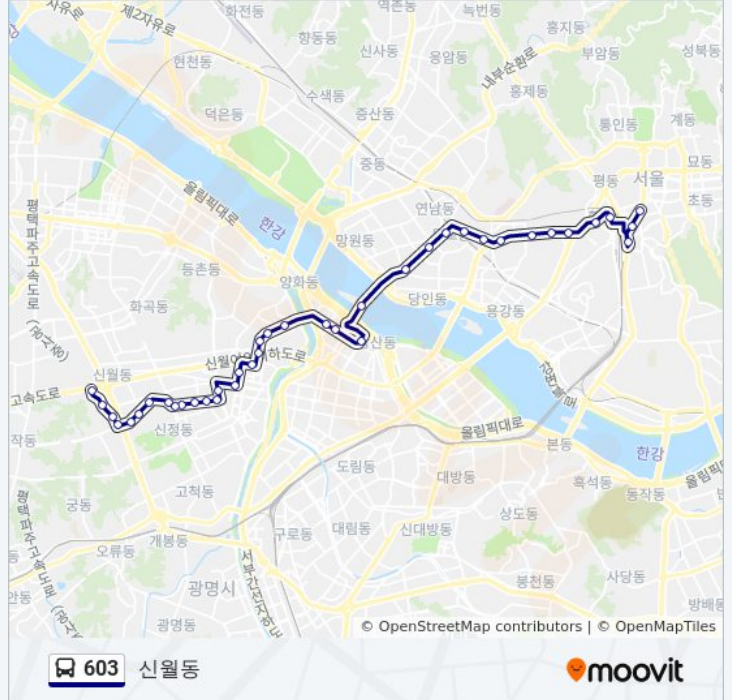

신곡시장

신한은행신월동지점

강월초교입구

신월시영아파트중문

신월동우성상가

중부운수앞(가상)

603 버스 시간표와 경로 지도는 moovitapp.com 에서 오프라인 PDF로 사용할 수 있습니다. [무빗 앱](#) url을 사용하여 실시간 버스 시간, 기차 일정 또는 지하철 일정과 서울시 내의 모든 대중 교통의 단계별 방향안내를 받을 수 있습니다.

[무빗에 대해](#) • [MaaS 솔루션](#) • [지원 국가](#) • [무비터 커뮤니티](#)

© 2023 무빗 - 모든 권리가 보호됨

실시간 도착 시간을 확인하세요