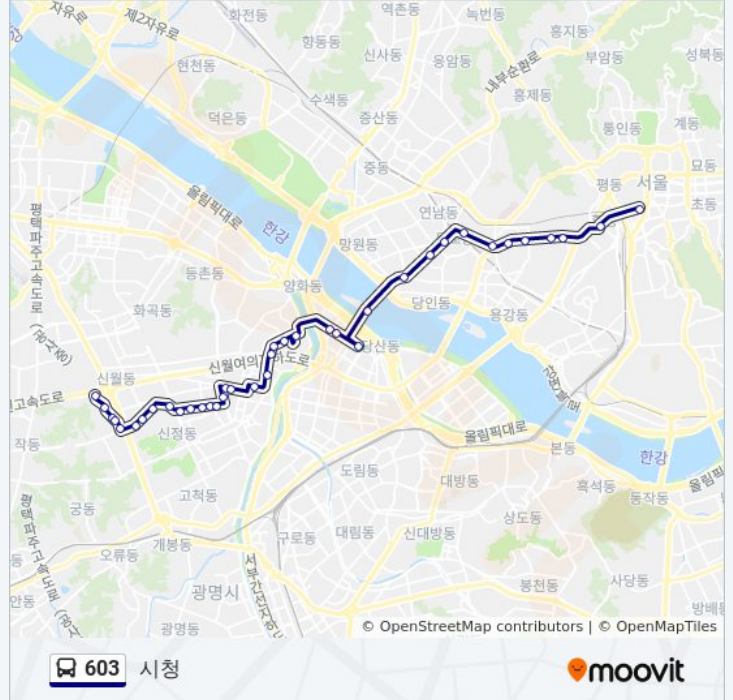

이동 시간: 40 분

노선 요약:

목동이대병원.목동6단지앞

한신아파트.선유도역

선유도역.롯데제과

당산역

선유도공원

합정역

서교동예식장타운

홍대입구역

동교동삼거리

신촌오거리.현대백화점

신촌오거리.2호선신촌역

이대역

웨딩타운

아현역

종근당.충정로역

서소문

방향: 신월동

정류장 39개

[노선 일정 보기](#)

삼성프라자

승례문

서울역버스환승센터