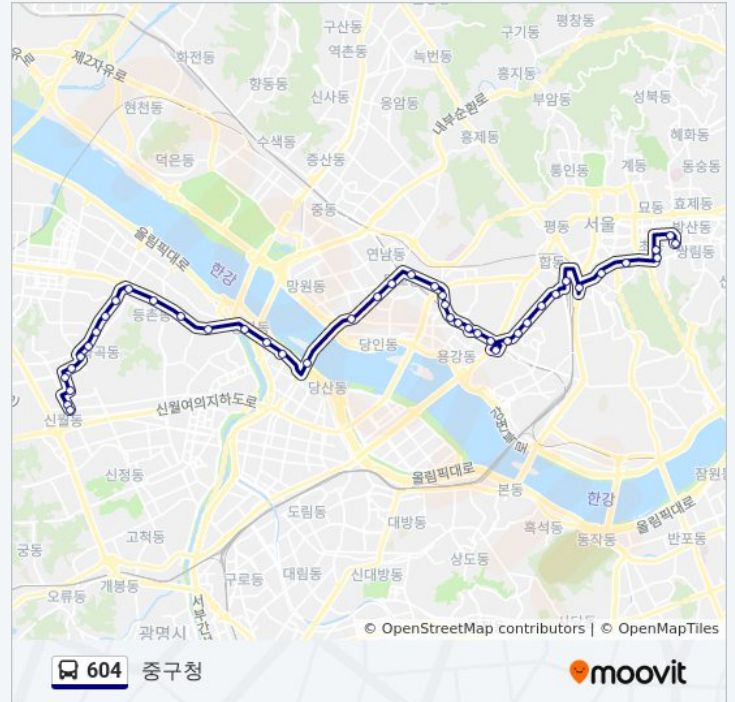

서울대동창회관

공덕시장

신덕성결교회

한겨레신문사

만리동고개

손기정체육공원

서울역서부

서울역버스환승센터

남대문시장.회현역

명동입구

충무로역.매일경제

초동

을지로4가.베스트웨스턴국도

중구청앞.덕수중학교

604 버스 시간표와 경로 지도는 moovitapp.com 에서 오프라인 PDF로 사용할 수 있습니다. [무빗앱](#) url을 사용하여 실시간 버스 시간, 기차 일정 또는 지하철 일정과 서울시 내의 모든 대중 교통의 단계별 방향안내를 받을 수 있습니다.

[무빗에 대해](#) · [MaaS 솔루션](#) · [지원 국가](#) · [무비터 커뮤니티](#)