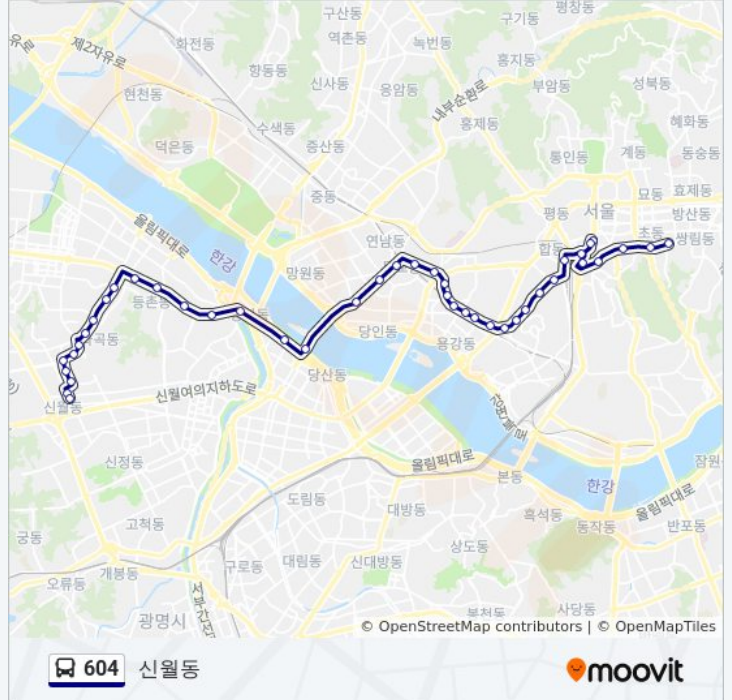

양화대교전망카페

양평한신아파트.선유도공원입구

영등포아리수정수센터

염창역.서울도시가스

등촌역.강서보건소

등촌중학교 백석초등학교

강서구청사거리

강서구청

우장초등학교

한국폴리텍1.서울강서대학교

화곡역.화곡시장

화곡역.현대주유소

신월초등학교

가로공원.나누리병원

화곡중앙골목시장

화곡대림아파트

하나은행신월동지점

신월동기점

방향: 중구청

정류장 44개

[노선 일정 보기](#)

신월동기점

황외과앞

화곡동대림아파트.화곡중앙시장

가로공원.나누리병원

신월초등학교

화곡역

화곡본동시장

한국폴리텍1.서울강서대학교

604 버스 시간표

중구청 경로 시간표:

| | |
|-----|--------------------|
| 일요일 | 오전 4:00 - 오후 10:36 |
| 월요일 | 오전 4:00 - 오후 10:36 |
| 화요일 | 오전 4:00 - 오후 10:36 |
| 수요일 | 오전 4:00 - 오후 10:36 |
| 목요일 | 오전 4:00 - 오후 10:36 |
| 금요일 | 오전 4:00 - 오후 10:36 |
| 토요일 | 오전 4:00 - 오후 10:36 |