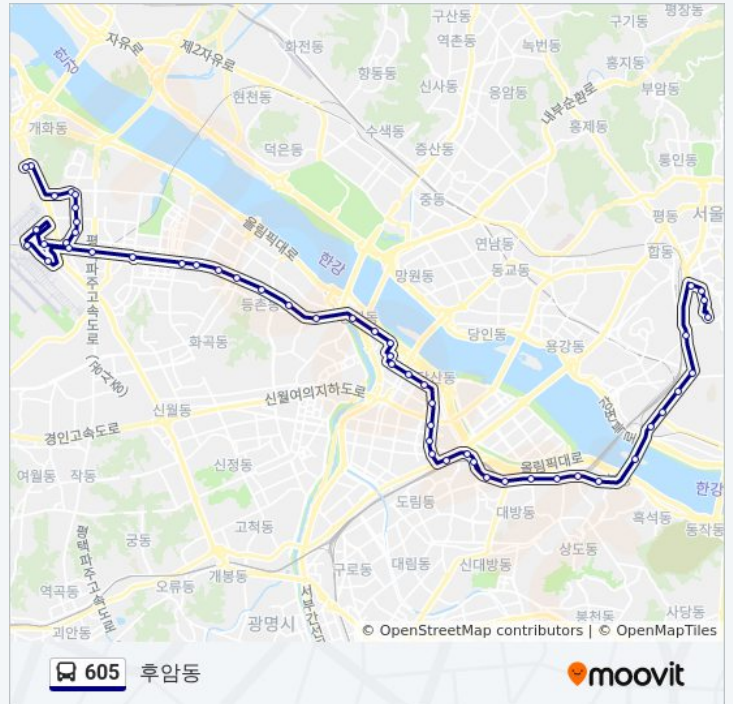

오전 4:00 - 오후 10:30

토요일

오전 4:00 - 오후 10:30

605 버스 정보

방향: 후암동

정거장: 53

이동 시간: 67 분

노선 요약:

신길새마을금고

대방역

현대아파트

노량진수산시장.Cts기독교Tv

노량진역

노들역

노들섬

한강대교북단.Lg유플러스