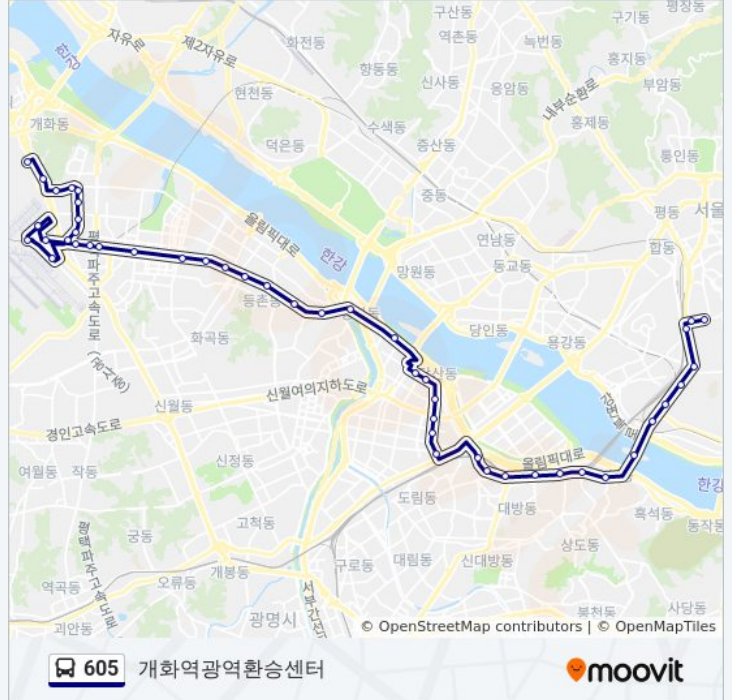

김포공항국제선

한국공항공사

김포공항국내선

공항시장

공항동국민은행

방화2동청성아파트

방화2동우촌연립

국민은행방화동지점

방화사거리

개화산역

개화파출소

개화역광역환승센터

방향: 후암동

정류장 53개

[노선 일정 보기](#)

개화역광역환승센터