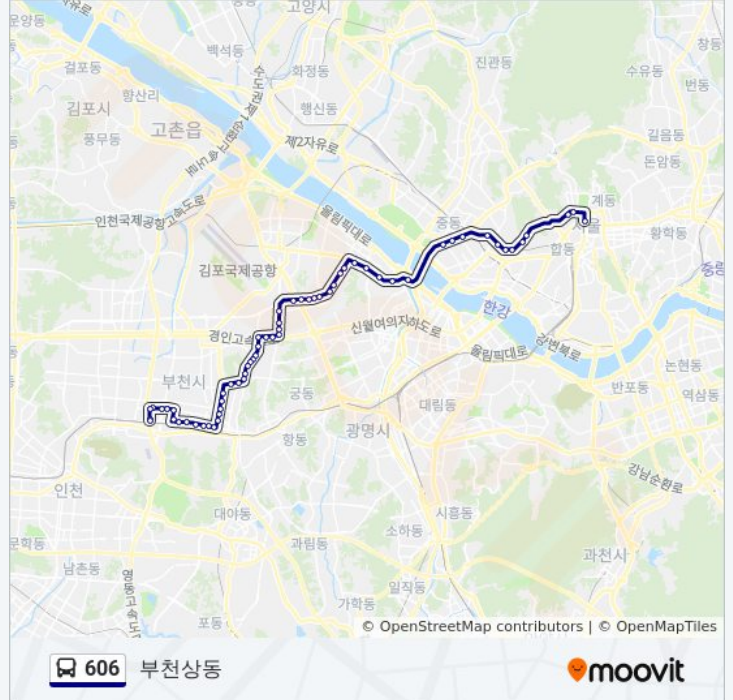

고강동국민은행

고강선사유적공원앞

부강아파트

서림아파트

원종동사거리

미성주유소

성곡동주민센터

여월휴먼시아1단지.까치울중학교

오정경찰서.부천웅기박물관

오정경찰서.여월휴먼시아5단지

여월휴먼시아4단지

부천종합운동장역

당아래

춘의가구거리

춘의테크노파크단지앞

원미구청

상동시장.중동역.부천여고

송내초교.법원입구

상도중학교

꿈동산.사랑마을

복사골문화센터

한아름마을.반달마을

목련마을

부인초교

자동차매매단지

방향: 종로1가

정류장 64개

[노선 일정 보기](#)

자동차매매단지

부인초교

목련마을

한아름마을.반달마을