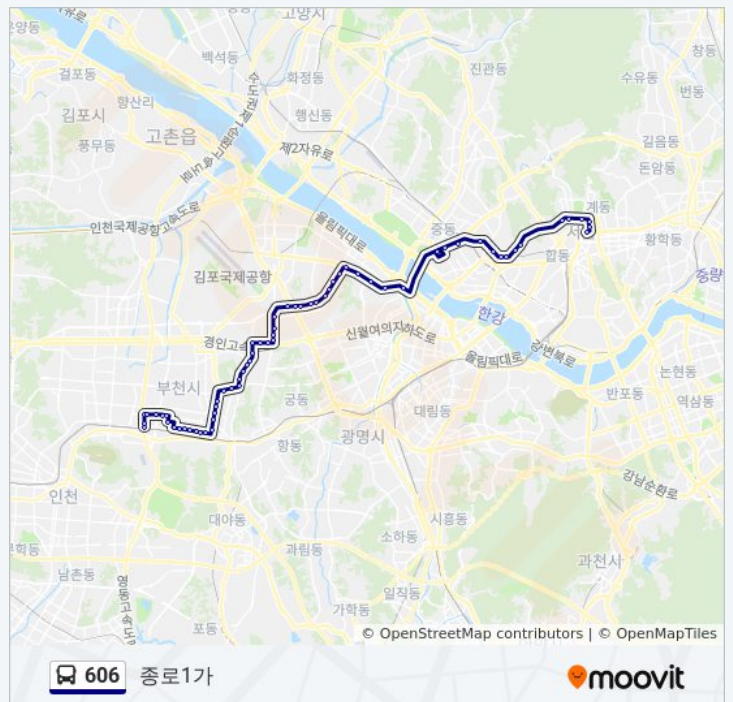

춘의가구거리

당아래

부천종합운동장역

606 버스 시간표

종로1가 경로 시간표:

일요일	오전 4:00 - 오후 10:36
월요일	오전 4:00 - 오후 10:36
화요일	오전 4:00 - 오후 10:36
수요일	오전 4:00 - 오후 10:36
목요일	오전 4:00 - 오후 10:36
금요일	오전 4:00 - 오후 10:36
토요일	오전 4:00 - 오후 10:36

606 버스 정보

방향: 종로1가

정거장: 64

이동 시간: 69 분

노선 요약:

여월휴먼시아4단지

오정경찰서.여월휴먼시아5단지

여월휴먼시아1단지.까치울중학교

성곡동주민센터