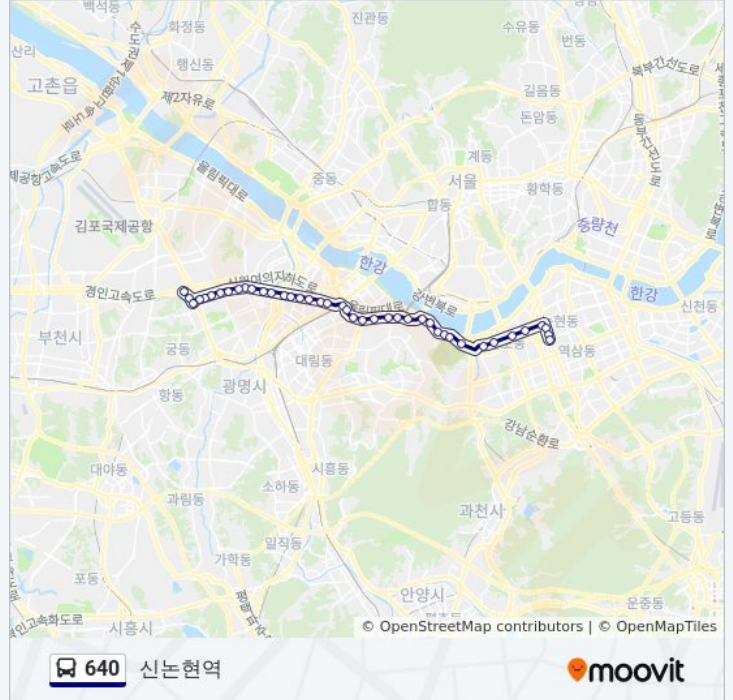

[노선 일정 보기](#)

- 중부운수앞(가상)
- 신월동우성상가
- 신월문화체육센터
- 한빛종합사회복지관
- 강서초등학교
- 신월2동주민센터입구
- 양강중학교
- 신정역.은행정역
- 신서고등학교.영상고등학교입구
- 목동역.목동오거리
- 목동역.목동7단지
- 목동대학학원
- 오목교역.동신한방병원
- 관악고등학교
- 영등포기계상가
- 교보앞
- 당산동진로아파트
- 김안과병원
- 영등포시장
- 신길역
- 신길역1호선
- 신길새마을금고

640 버스 시간표

신논현역 경로 시간표:

일요일	오전 4:20 - 오후 10:44
월요일	오전 4:20 - 오후 10:44
화요일	오전 4:20 - 오후 10:44
수요일	오전 4:20 - 오후 10:44
목요일	오전 4:20 - 오후 10:44
금요일	오전 4:20 - 오후 10:44
토요일	오전 4:20 - 오후 10:44

640 버스 정보

방향: 신논현역

정거장: 41

이동 시간: 49 분

노선 요약:

대방역
 현대아파트
 노량진수산시장.Cts기독교Tv
 노량진역
 노들역
 동작실버센터입구
 흑석동효사정앞
 흑석역.명수대현대아파트
 비계
 흑석동한강현대아파트
 동작역.국립현충원
 구반포역.심산문화센터
 신반포역
 고속터미널
 반포역
 영동사거리
 논현역
 반포동
 신논현역.구교보타워사거리

방향: 신월동

정류장 37개
[노선 일정 보기](#)

제일약품사옥
 사평역
 고속터미널
 신반포역
 구반포역
 동작역.국립현충원
 흑석동한강현대아파트
 비계
 흑석역.명수대현대아파트
 흑석동효사정앞

640 버스 시간표

신월동 경로 시간표:

일요일	오전 4:20 - 오후 10:44
월요일	오전 4:20 - 오후 10:44
화요일	오전 4:20 - 오후 10:44
수요일	오전 4:20 - 오후 10:44
목요일	오전 4:20 - 오후 10:44
금요일	오전 4:20 - 오후 10:44
토요일	오전 4:20 - 오후 10:44