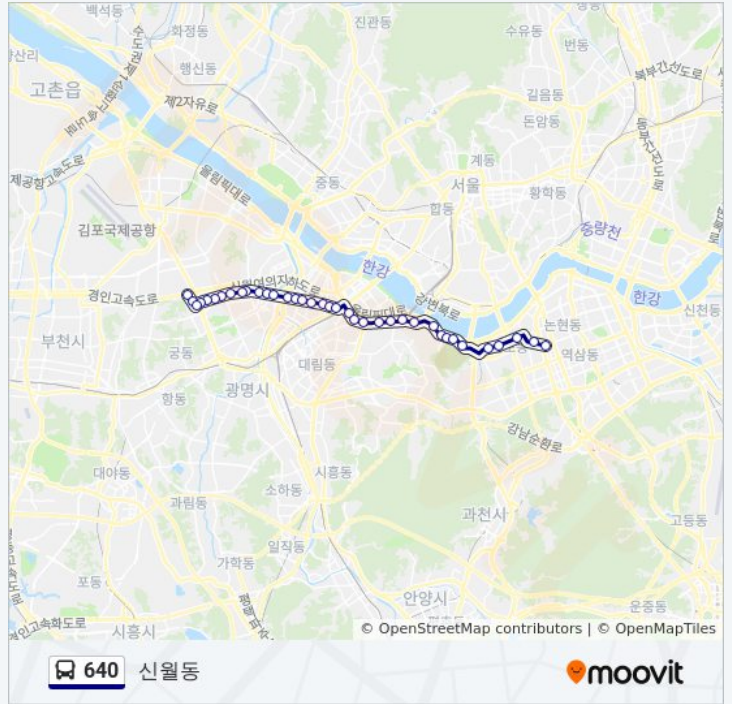

이동 시간: 49 분

노선 요약:

대방역
 현대아파트
 노량진수산시장.Cts기독교Tv
 노량진역
 노들역
 동작실버센터입구
 흑석동효사정앞
 흑석역.명수대현대아파트
 비계
 흑석동한강현대아파트
 동작역.국립현충원
 구반포역.심산문화센터
 신반포역
 고속터미널
 반포역
 영동사거리
 논현역
 반포동
 신논현역.구교보타워사거리

방향: 신월동

정류장 37개
[노선 일정 보기](#)

제일약품사옥
 사평역
 고속터미널
 신반포역
 구반포역
 동작역.국립현충원
 흑석동한강현대아파트
 비계
 흑석역.명수대현대아파트
 흑석동효사정앞

640 버스 시간표

신월동 경로 시간표:

일요일	오전 4:20 - 오후 10:44
월요일	오전 4:20 - 오후 10:44
화요일	오전 4:20 - 오후 10:44
수요일	오전 4:20 - 오후 10:44
목요일	오전 4:20 - 오후 10:44
금요일	오전 4:20 - 오후 10:44
토요일	오전 4:20 - 오후 10:44

640 버스 정보

방향: 신월동
 정거장: 37
 이동 시간: 45 분
 노선 요약:

노들역
 노량진역
 노량진수산시장.Cts기독교Tv
 현대아파트.유한양행
 대방역
 신길새마을금고
 신길역
 영등포로터리
 영등포시장입구
 김안과병원
 당산동진로아파트
 양남동로타리
 영등포기계상가
 관악고등학교
 오목교역.동신한방병원
 목동대학학원
 목동역.목동7단지
 목동역.목동오거리
 신서고교.영상고교입구
 신정역.은행정역
 양강중학교
 신월2동주민센터입구.경창전통시장
 강서초등학교
 한빛종합사회복지관
 신월문화체육센터
 신월동우성상가
 중부운수앞(가상)