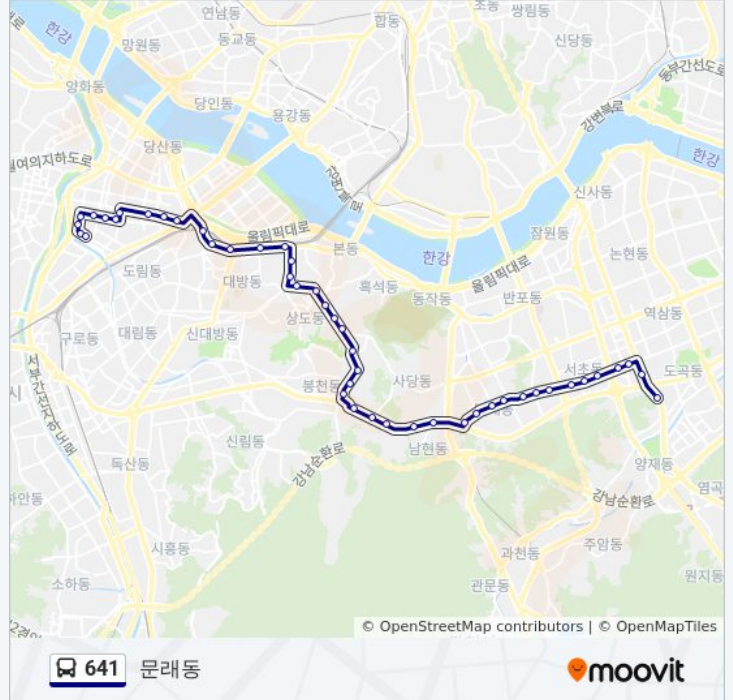

영등포방사선과

문래역

문래힐스테이트아파트

영문초등학교

문래중학교

현대6차아파트

현대3차아파트

문래동종점

**방향: 양재역**

정류장 51개

[노선 일정 보기](#)

문래동시점

두산위브진주아파트

롯데삼강

문래중학교

영문초등학교