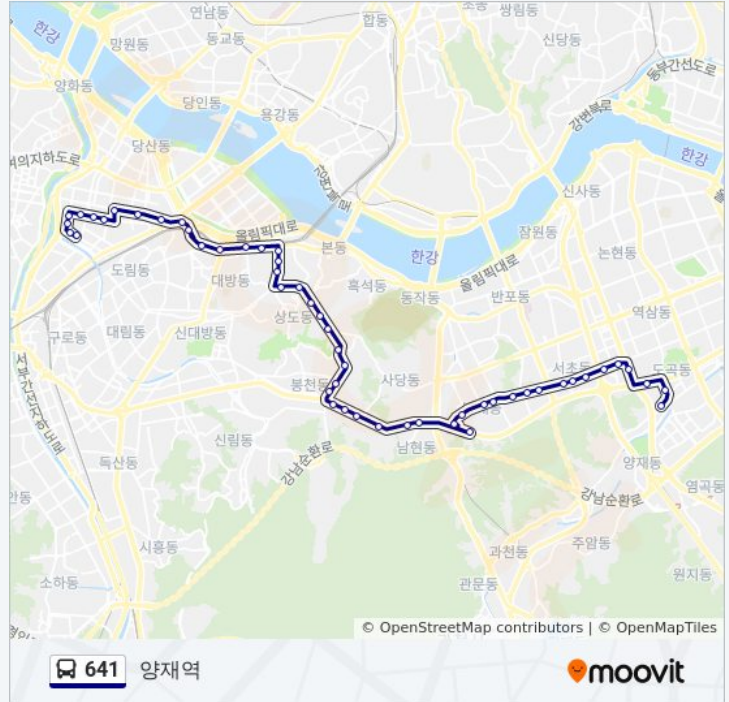

방배동래미안타워

서울메트로앞

종로교회앞

방배동대우효령아파트앞

641 버스 정보

방향: 양재역

정거장: 51

이동 시간: 52 분

노선 요약:

지하철2호선방배역

신동아아파트앞

서울고등학교

서초중학교

남부터미널

국제전자센터

서일초등학교