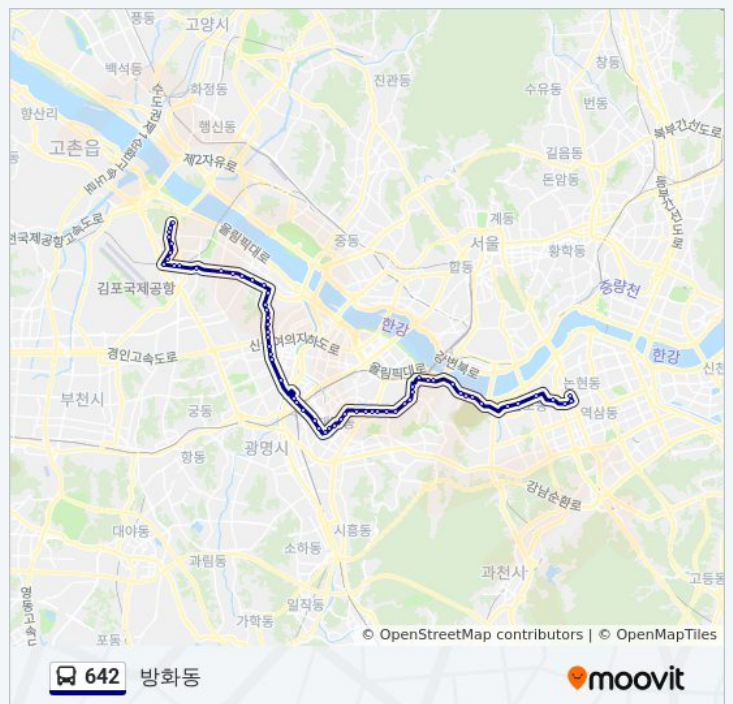

동작구청.노량진초등학교앞

노량진역

노들역

동작실버센터입구

흑석동효사정앞

흑석역.명수대현대아파트

비계

흑석동한강현대아파트

동작역.국립현충원

구반포역.심산문화센터

신반포역
 고속터미널
 반포역
 영동사거리
 논현역

방향: 방화동

정류장 63개
[노선 일정 보기](#)

반포동
 신논현역.구교보타워사거리
 제일약품사옥
 사평역
 고속터미널
 신반포역
 구반포역
 동작역.국립현충원
 흑석동한강현대아파트
 비계
 흑석역.명수대현대아파트
 흑석동효사정앞
 노들역
 사육신공원
 노량진역
 동작구청.노량진초등학교앞
 장성교회
 장승배기역
 상도초등학교입구
 성대시장
 대림초등학교
 서울공업고등학교
 보라매역.5번출구
 영진시장

642 버스 시간표

방화동 경로 시간표:

일요일	오전 4:00 - 오후 10:12
월요일	오전 4:00 - 오후 10:12
화요일	오전 4:00 - 오후 10:12
수요일	오전 4:00 - 오후 10:12
목요일	오전 4:00 - 오후 10:12
금요일	오전 4:00 - 오후 10:12
토요일	오전 4:00 - 오후 10:12

642 버스 정보

방향: 방화동
 정거장: 63
 이동 시간: 71 분
 노선 요약: