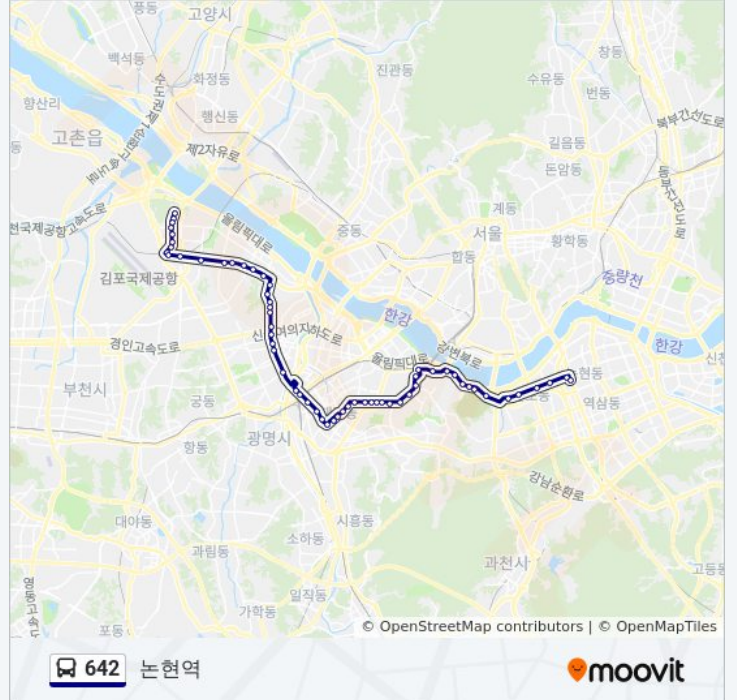

목동역.홍익병원

진명여고

서울남부지방법원.서울남부지방검찰청

갈산초등학교정문

기업은행구로중앙지점

구로기계공구상가

구로역.Ak플라자

구로구청후문

구로중학교

대림역

대림역

대동초등학교

대림동우성아파트

신길5동마을금고.우리시장

신풍역

명신유치원

영진시장

보라매역

서울공업고등학교

대림초등학교

성대시장

상도초등학교입구

청화병원

동작구청.노량진초등학교앞

노량진역

노들역

동작실버센터입구

흑석동효사정앞

흑석역.명수대현대아파트

비계

흑석동한강현대아파트

동작역.국립현충원

구반포역.심산문화센터