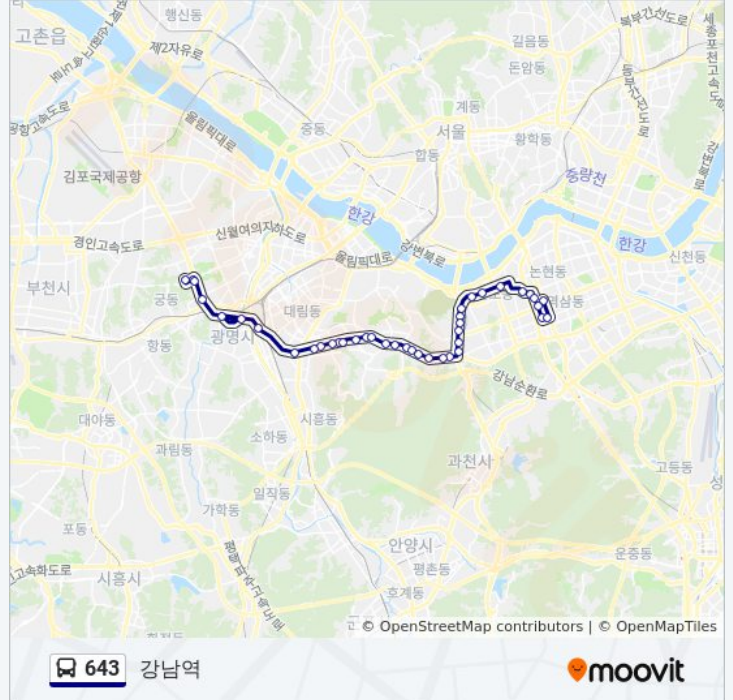

이동 시간: 53 분

노선 요약:

예술인마을.사당초등학교

남서울농협남현동지점

사당역

이수역

남성시장

경문고등학교

진흥아파트

서초동우성2차아파트

구립서초어린이도서관

강남역

방향: 양천공영차고지

정류장 37개

[노선 일정 보기](#)

신논현역.구교보타워사거리

제일약품사옥

사평역

고속터미널

신반포역

구반포역

갯마을앞

정금마을앞

경문고교.배나무골앞