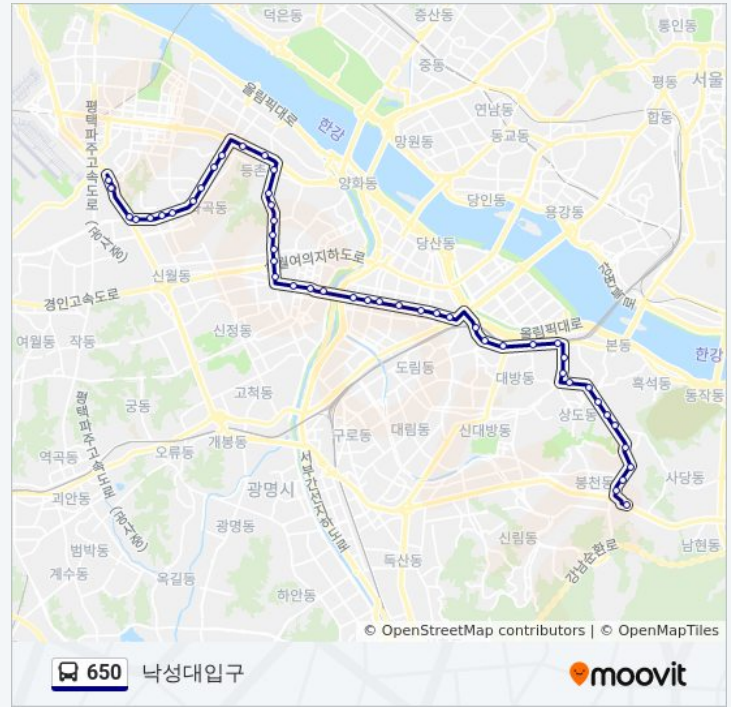

영도중.강서고입구.기아양서대리점

목동시장.대일고교.배광교회

목동성원아파트

목3동주민센터.현대아이파크.실로암안과

목3동시장.강서도서관

등촌중학교 백석초등학교

강서구청사거리

금요일

오전 4:00 - 오후 10:48

토요일

오전 4:00 - 오후 10:48

650 버스 정보

방향: 낙성대입구

정거장: 49

이동 시간: 52 분

노선 요약:

강서구청

우장초등학교

한국폴리텍1.서울강서대학교

화곡역.화곡시장

화곡역.에이스정형외과앞

화곡푸르지오.강서교육지원청입구

신화중학교

신월5동주민센터.신월중학교