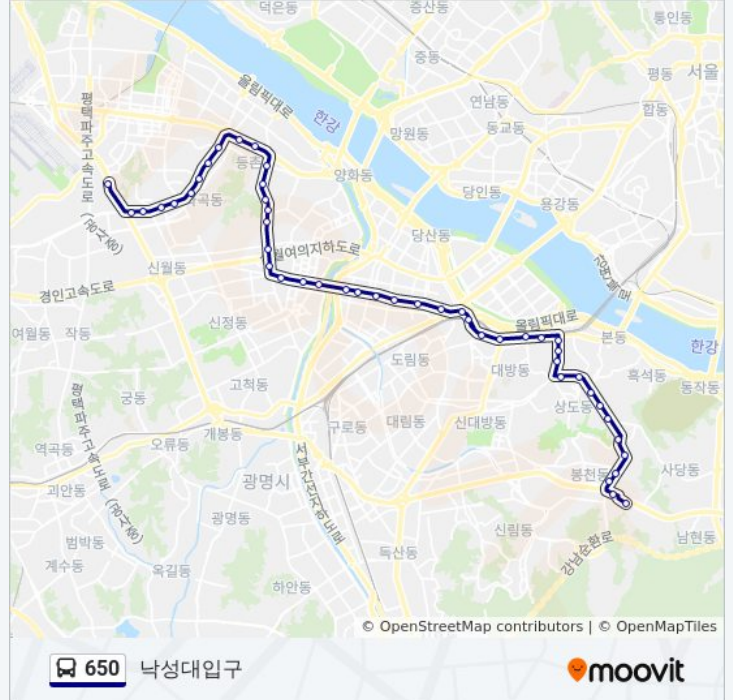

정거장: 47

이동 시간: 52 분

노선 요약:

영등포기계상가

교보앞

당산동진로아파트

김안과병원

영등포시장로터리방면

장성교회

동작문화복지센터.동작보건소

상도2동대림아파트

상도시장

상도동중앙하이츠빌한증막

송실대입구역

봉현초등학교

성현동동아아파트

봉원중학교.행운동우성아파트

봉천사거리.봉천중앙시장

봉천사거리

낙성대입구

방향: 낙성대입구

정류장 49개

[노선 일정 보기](#)

행운동주민센터