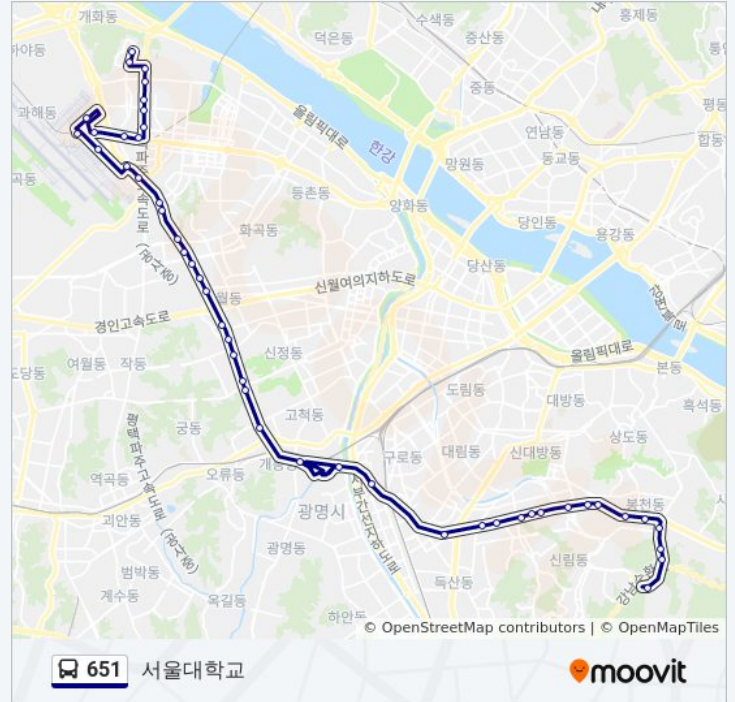

금천경찰서.신림푸르지오아파트

난곡입구

호림박물관

남서울중학교.성보중고등학교

신림사거리.신림역

651 버스 정보

방향: 서울대학교

정거장: 46

이동 시간: 60 분

노선 요약:

관악우체국.양지병원

Kt&G관악지점

봉천역.관악초등학교

Kt관악지점

관악구청

관악경찰서