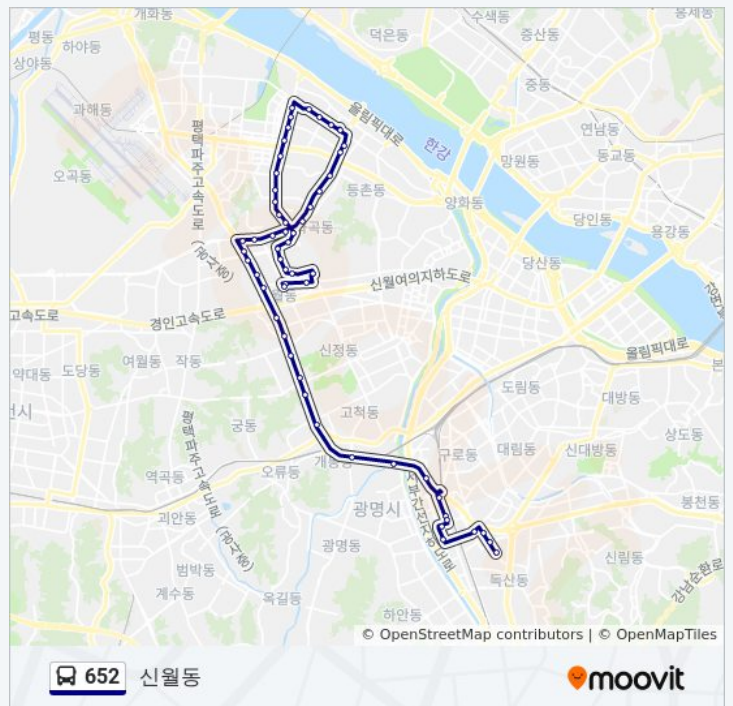

개봉역

개봉주유소

신정학마을아파트

서부트럭터미널.신정동일하이빌아파트

강신중학교

신월동남부주유소

국립과학수사연구소입구

서서울호수공원

신월1동주민센터

서부여성발전센터

메디힐병원

신월5동주민센터.신월중학교

신화중학교

화곡푸르지오.강서교육지원청입구

화곡역.에이스정형외과앞

화곡본동시장

652 버스 시간표

신월동 경로 시간표:

일요일	오전 4:00 - 오후 10:30
월요일	오전 4:00 - 오후 10:30
화요일	오전 4:00 - 오후 10:30
수요일	오전 4:00 - 오후 10:30
목요일	오전 4:00 - 오후 10:30
금요일	오전 4:00 - 오후 10:30
토요일	오전 4:00 - 오후 10:30

652 버스 정보

방향: 신월동

정거장: 56

이동 시간: 57 분

노선 요약:

한국폴리텍1.서울강서대학교

우장초등학교

강서구청

경북비즈니스고등학교

마포중고등학교

가양역.우성아파트