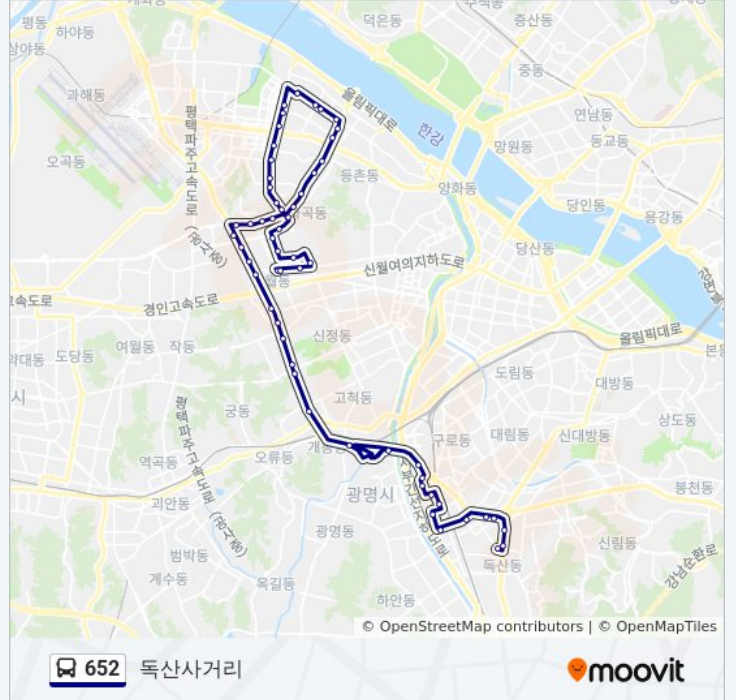

[노선 일정 보기](#)

- 신월동기점
- 강서한방병원
- 화곡동유림아파트
- 까치산역.아이리스성형외과
- 화곡동백구사
- 화곡동대림아파트.화곡중앙시장
- 가로공원.나누리병원
- 신월초등학교
- 화곡역
- 화곡역1번출구
- 대원시장
- 화곡중고등학교
- 우장산역
- 명덕고등학교.웰튼병원
- 발산역.우장산힐스테이트
- 등촌3동그랜드백화점
- 서울호서전문학교.등촌주공3단지아파트
- Kt가양지사
- 가양동Cj주식회사
- 등촌동대림아파트
- Sbs공개홀
- 가양역.우성아파트

652 버스 시간표

독산사거리 경로 시간표:

일요일	오전 4:00 - 오후 10:30
월요일	오전 4:00 - 오후 10:30
화요일	오전 4:00 - 오후 10:30
수요일	오전 4:00 - 오후 10:30
목요일	오전 4:00 - 오후 10:30
금요일	오전 4:00 - 오후 10:30
토요일	오전 4:00 - 오후 10:30

652 버스 정보

방향: 독산사거리

정거장: 57

이동 시간: 58 분

노선 요약:

마포중고등학교
 경북비즈니스고등학교
 강서구청
 우장초등학교
 한국폴리텍1.서울강서대학교
 화곡역.화곡시장
 화곡역.에이스정형외과앞
 화곡푸르지오.강서교육지원청입구
 신화중학교
 신월5동주민센터.신월중학교
 서울금융고등학교
 신월3동주민센터.신월3동우체국
 양서중학교
 서서울호수공원
 과학수사연구소입구
 경창빌딩
 강신중학교
 서부트럭터미널.신정동일하이빌아파트
 신정동현대아파트
 개봉주유소
 개봉역
 철산리버빌아파트
 구일우성아파트
 디지털단지입구
 디지털3단지.롯데정보통신
 디지털3단지.영창실업
 가산디지털단지역
 디지털3단지.월드벤처센터
 디지털3단지사거리
 금천패션아웃렛사거리.현대아웃렛
 디지털단지오거리
 가산초등학교
 독산고개

독산사거리앞

독산사거리

방향: 신월동

정류장 56개

[노선 일정 보기](#)

가산정보도서관.가산동두산아파트

가산동주민센터

디지털단지오거리