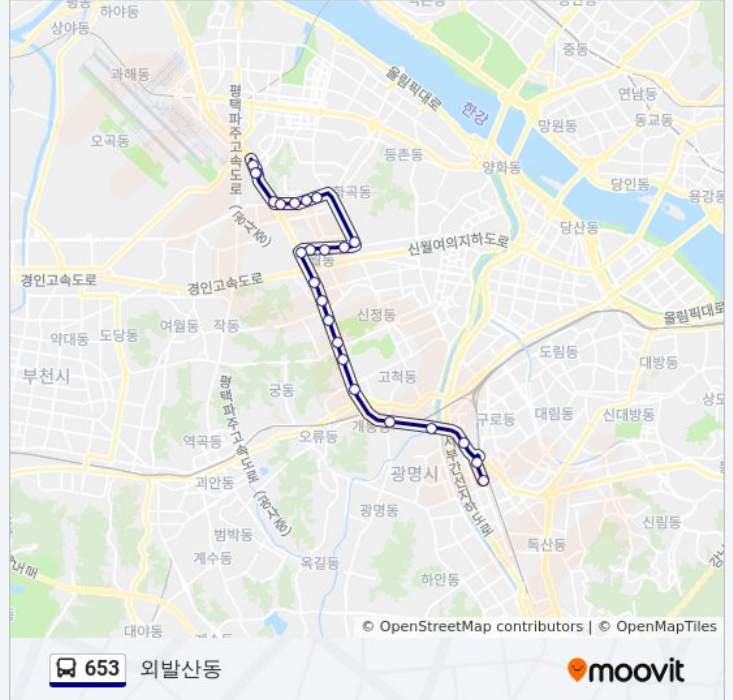

☑ 653

가산디지털단지역

웹사이트 모드로 보기

653 버스 노선 (가산디지털단지역)은(는) 2 경로가 있습니다. 주중운영 시간은 다음과 같습니다:

(1) 가산디지털단지역: 오전 4:30 - 오후 10:30 (2) 외발산동: 오전 4:30 - 오후 10:30

내 근처의 가장 가까운 653 버스를 찾으려면 무빗을 사용하여 다음 653 버스 도착시간을 확인하세요.

방향: 가산디지털단지역

개봉역

개봉주유소

신정학마을아파트

서부트럭터미널.신정동일하이빌아파트

강신중학교

신월동남부주유소

국립과학수사연구소입구

서서울호수공원

일요일	오전 4:30 - 오후 10:30
월요일	오전 4:30 - 오후 10:30
화요일	오전 4:30 - 오후 10:30
수요일	오전 4:30 - 오후 10:30
목요일	오전 4:30 - 오후 10:30
금요일	오전 4:30 - 오후 10:30
토요일	오전 4:30 - 오후 10:30

653 버스 정보

방향: 외발산동

정거장: 24

이동 시간: 30 분

노선 요약:

신화중학교

신월5동주민센터.신월중학교

신월중학교입구

외발산신광명마을

강서면허시험장.메이필드호텔

외발산신광명마을

653 버스 시간표와 경로 지도는 moovitapp.com 에서 오프라인 PDF로 사용할 수 있습니다. [무빗 앱](#) url을 사용하여 실시간 버스 시간, 기차 일정 또는 지하철 일정과 서울시 내의 모든 대중 교통의 단계별 방향안내를 받을 수 있습니다.

[무빗에 대해](#) • [MaaS 솔루션](#) • [지원 국가](#) • [무빗 커뮤니티](#)