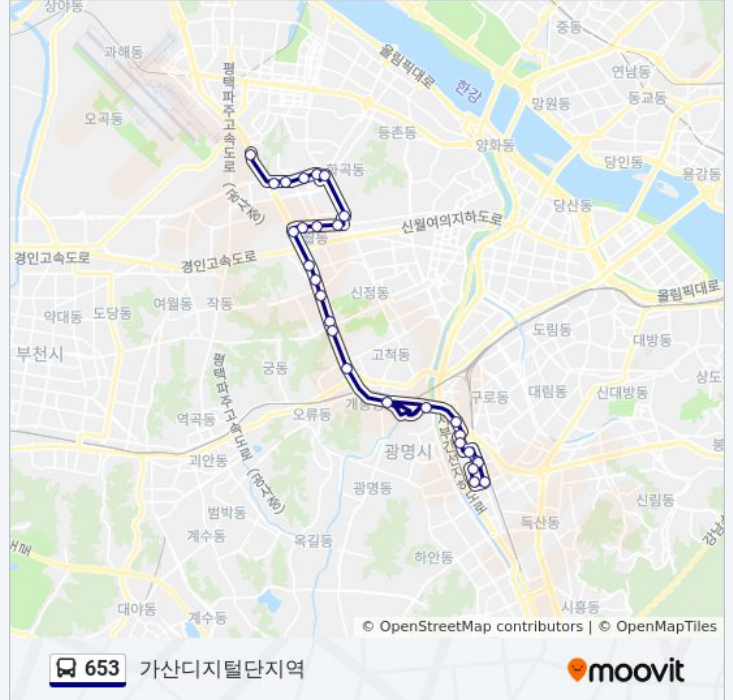

653 버스 시간표

가산디지털단지역 경로 시간표:

일요일	오전 4:30 - 오후 10:30
월요일	오전 4:30 - 오후 10:30
화요일	오전 4:30 - 오후 10:30
수요일	오전 4:30 - 오후 10:30
목요일	오전 4:30 - 오후 10:30
금요일	오전 4:30 - 오후 10:30
토요일	오전 4:30 - 오후 10:30

653 버스 정보

방향: 가산디지털단지역

정거장: 28

이동 시간: 33 분

노선 요약:

디지털3단지.영창실업

가산디지털단지역

Byc하이시티

디지털3단지사거리

디지털3단지.(주)로움코리아

가산디지털단지역

방향: 외발산동

정류장 24개

[노선 일정 보기](#)

가산디지털단지역1호선

에이스하이엔드타워5차

구일우성아파트

철산리버빌아파트

개봉역

개봉주유소

신정학마을아파트

서부트럭터미널.신정동일하이빌아파트

강신중학교

신월동남부주유소

국립과학수사연구소입구

서서울호수공원