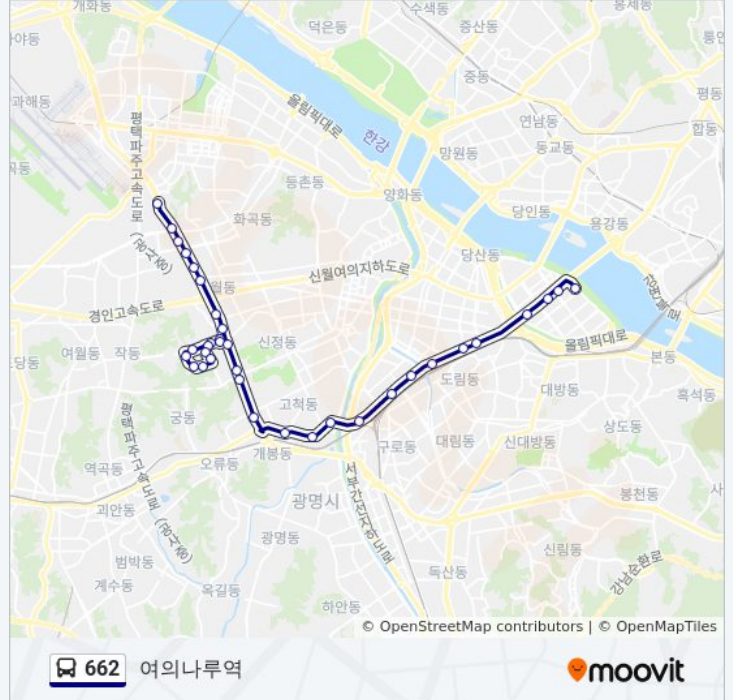

662

여의나루역

웹사이트 모드로 보기

662 버스 노선 (여의나루역)은(는) 2 경로가 있습니다. 주중운영 시간은 다음과 같습니다:

(1) 여의나루역: 오전 4:00 - 오후 11:00 (2) 외발산동: 오전 4:00 - 오후 11:00

내 근처의 가장 가까운 662 버스를 찾으려면 무빗을 사용하여 다음 662 버스 도착시간을 확인하세요.

방향: 여의나루역

정류장 35개

[노선 일정 보기](#)

- 외발산동기점
- 신월중학교입구
- 서울금융고등학교
- 신월3동주민센터.신월3동우체국
- 양서중학교
- 서서울호수공원
- 과학수사연구소입구
- 경창빌딩
- 강월초교입구
- 신월시영아파트정문
- 신정이펜하우스2단지
- 신정이펜하우스1단지.노인요양병원
- 신정이펜하우스3.4단지
- 신정이펜하우스5단지.서남병원
- 푸른마을1단지앞
- 신정동푸른마을아파트
- 신월시영아파트입구
- 강월초교입구
- 강신중학교
- 서부트럭터미널.신정동일하이빌아파트
- 신정동현대아파트
- 개봉주유소

662 버스 시간표

여의나루역 경로 시간표:

일요일	오전 4:00 - 오후 11:00
월요일	오전 4:00 - 오후 11:00
화요일	오전 4:00 - 오후 11:00
수요일	오전 4:00 - 오후 11:00
목요일	오전 4:00 - 오후 11:00
금요일	오전 4:00 - 오후 11:00
토요일	오전 4:00 - 오후 11:00

662 버스 정보

방향: 여의나루역

정거장: 35

이동 시간: 41 분

노선 요약:

경인중학교.개봉사거리
 개봉역.한마을아파트
 동양미래대학.구로성심병원
 구일역.제일제당.롯데마트
 신도림동.구로역
 신도림역
 문래동남성아파트
 영등포등기소.구로세무서
 영등포역
 전경련회관
 여의도환승센터
 Lg트윈타워
 여의나루역

방향: 외발산동

정류장 38개
[노선 일정 보기](#)

여의도공작아파트
 중소기업전시장
 여의도환승센터
 여의도공원
 영등포역
 영등포등기소.구로세무서
 문래동남성아파트
 신도림역
 신도림동.구로역
 구일역.중앙유통상가.롯데마트
 동양미래대학.구로성심병원
 개봉역.영화아파트
 경인중학교.개봉사거리
 개봉지구대파출소
 개봉주유소
 신정학마을아파트