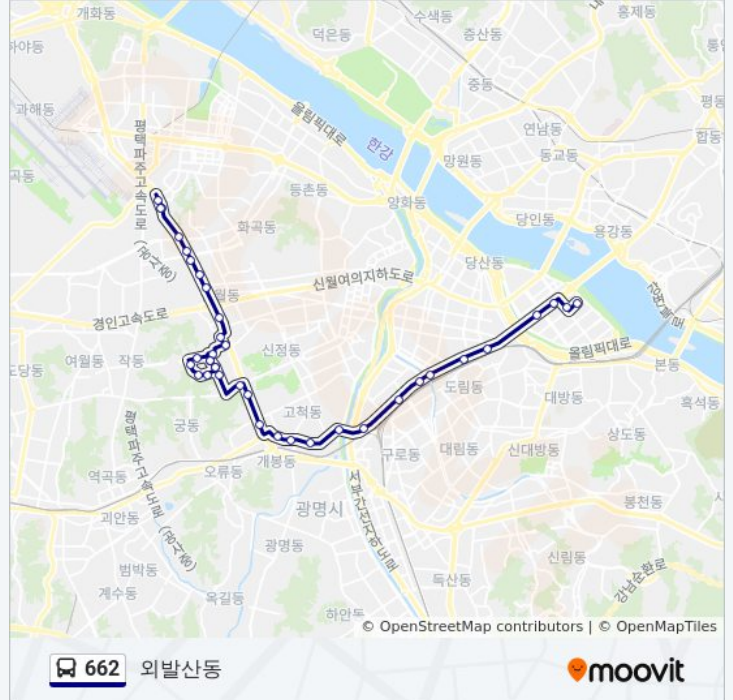

662 버스 시간표

외발산동 경로 시간표:

일요일	오전 4:00 - 오후 11:00
월요일	오전 4:00 - 오후 11:00
화요일	오전 4:00 - 오후 11:00
수요일	오전 4:00 - 오후 11:00
목요일	오전 4:00 - 오후 11:00
금요일	오전 4:00 - 오후 11:00
토요일	오전 4:00 - 오후 11:00

662 버스 정보

방향: 외발산동
 정거장: 38
 이동 시간: 41 분
 노선 요약:

푸른마을1단지앞

신정동푸른마을아파트

신월시영아파트입구

강월초교입구

신월시영아파트중문

국립과학수사연구소입구

서서울호수공원

신월1동주민센터

서부여성발전센터

메디힐병원

신월중학교입구

외발산신광명마을

강서면허시험장.메이필드호텔

외발산신광명마을

662 버스 시간표와 경로 지도는 moovitapp.com 에서 오프라인 PDF로 사용할 수 있습니다. [무빗 앱](#) url을 사용하여 실시간 버스 시간, 기차 일정 또는 지하철 일정과 서울시 내의 모든 대중 교통의 단계별 방향안내를 받을 수 있습니다.

[무빗에 대해](#) · [MaaS 솔루션](#) · [지원 국가](#) · [무비터 커뮤니티](#)

© 2023 무빗 - 모든 권리가 보호됨

실시간 도착 시간을 확인하세요