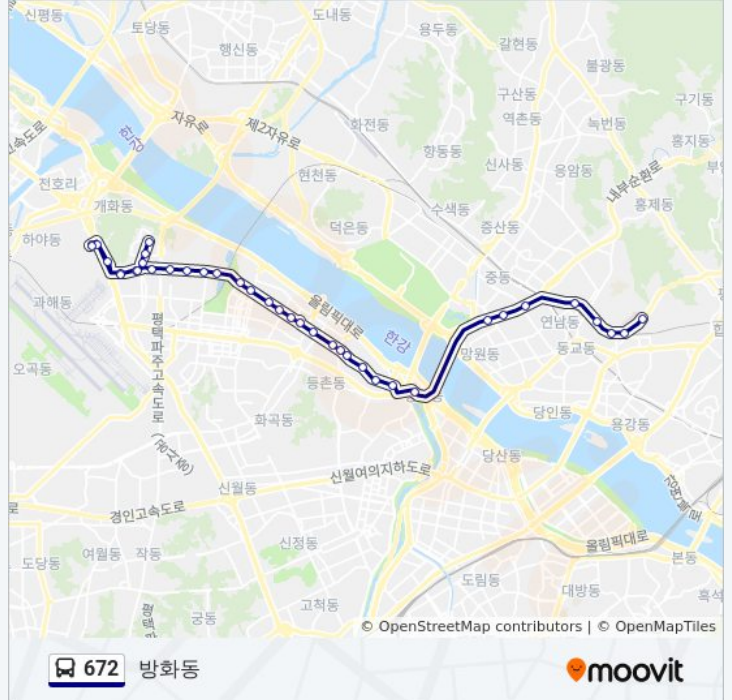

개화역광역환승센터

개화역광역환승센터

개화검문소

개화산역

방화사거리

한서고등학교.보람아파트

방화역

방화3동주민센터.국립국어원

### 방향: 이대후문

정류장 40개

[노선 일정 보기](#)

방화도시7단지.국립국어원

방화역

한서고등학교.보람아파트

방화사거리

개화산역

### 672 버스 시간표

이대후문 경로 시간표:

일요일	오전 4:30 - 오후 10:30
월요일	오전 4:30 - 오후 10:30
화요일	오전 4:30 - 오후 10:30
수요일	오전 4:30 - 오후 10:30
목요일	오전 4:30 - 오후 10:30
금요일	오전 4:30 - 오후 10:30
토요일	오전 4:30 - 오후 10:30

### 672 버스 정보

방향: 이대후문

정거장: 40

이동 시간: 42 분

노선 요약:

서남환경공원

서남물재생센터

마곡실내배드민턴장