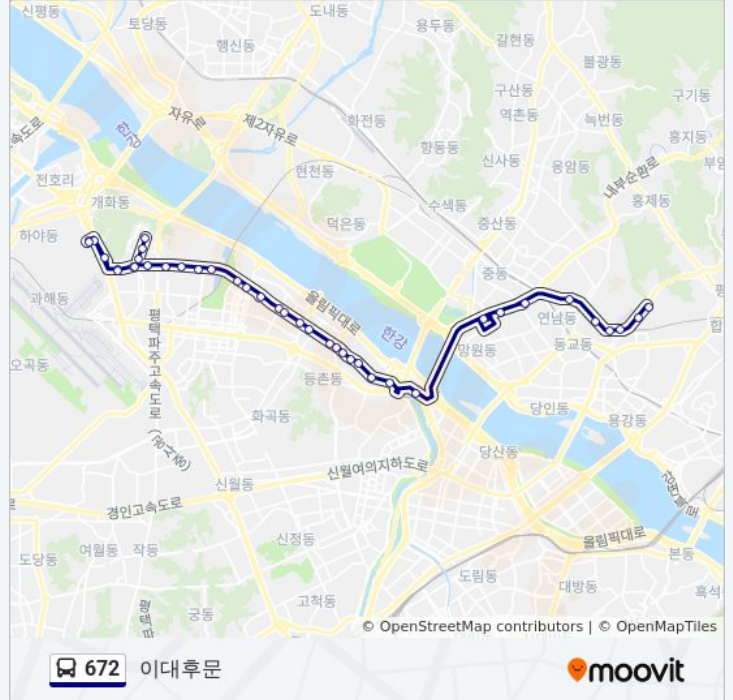

성서중학교.(구)마포구청

성산2교

연희104고지앞.구성산회관

서대문우체국

연세대앞

세브란스병원앞

이대후문

이대부교

672 버스 시간표와 경로 지도는 [moovitapp.com](http://moovitapp.com) 에서 오프라인 PDF로 사용할 수 있습니다. [무빗 앱](#) url을 사용하여 실시간 버스 시간, 기차 일정 또는 지하철 일정과 서울시 내의 모든 대중 교통의 단계별 방향안내를 받을 수 있습니다.

[무빗에 대해](#) • [MaaS 솔루션](#) • [지원 국가](#) • [무빗커뮤니티](#)