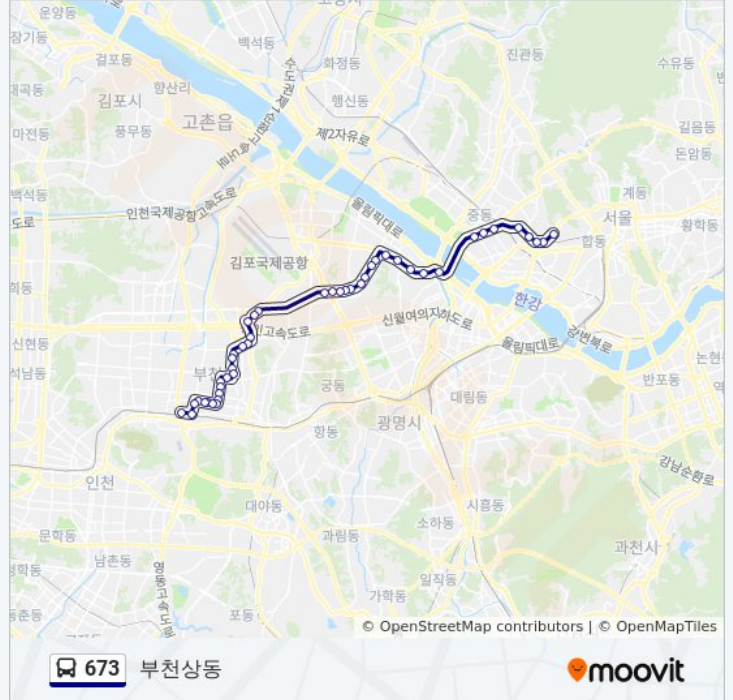

약대초등학교입구

손가면옥

부천세무서

신중동역.중흥중학교

신중동역.롯데백화점.홈플러스중동지점

부천시청

중앙공원.미리내마을

그린타운상가.무지개마을

복사골마을

팰리스카운티

상동시장

상지초교

상도중학교

꿈동산.사랑마을

반달마을.법원.검찰청

송내역

자동차매매단지

방향: 이대부고

정류장 46개

[노선 일정 보기](#)

자동차매매단지

송내역

법원.검찰청.반달마을

꿈동산.사랑마을

상도중학교

상지초등학교

673 버스 시간표

이대부고 경로 시간표:

일요일	오전 4:30 - 오후 10:42
월요일	오전 4:30 - 오후 10:42
화요일	오전 4:30 - 오후 10:42
수요일	오전 4:30 - 오후 10:42
목요일	오전 4:30 - 오후 10:42
금요일	오전 4:30 - 오후 10:42
토요일	오전 4:30 - 오후 10:42

상동시장

복사골마을