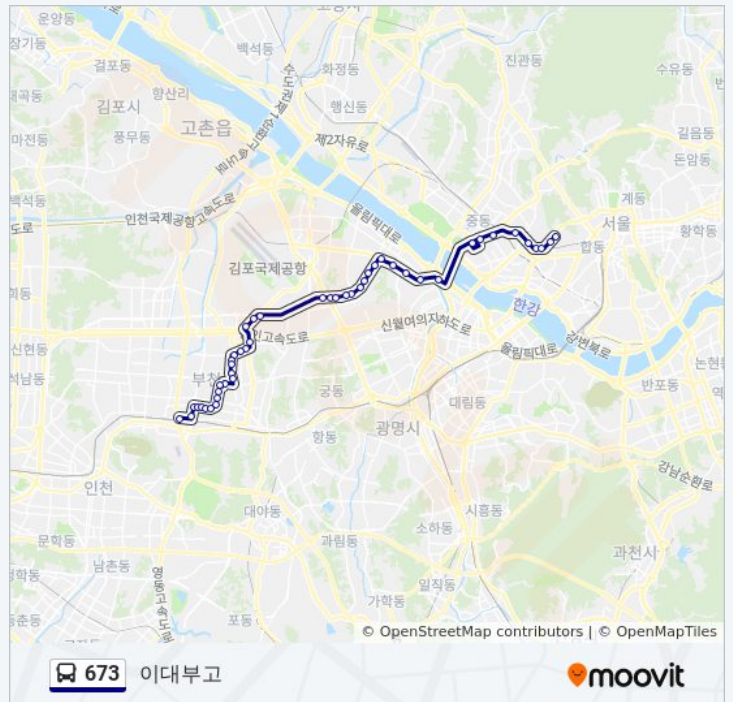

신월5동주민센터.신월중학교

신화중학교

화곡푸르지오.강서교육지원청입구

화곡역.에이스정형외과앞

화곡본동시장

한국폴리텍1.서울강서대학교

우장초등학교

강서구청

강서구청사거리

등촌중학교 백석초등학교

등촌역.강서보건소

염창역.서울도시가스

안양천입구

마포구청역

성서중학교.(구)마포구청

673 버스 정보

방향: 이대부고

정거장: 46

이동 시간: 52 분

노선 요약:

성산2교

연희104고지앞.구성산회관

서대문우체국

연세대앞

세브란스병원앞

이대후문

이대부고

673 버스 시간표와 경로 지도는 moovitapp.com 에서 오프라인 PDF로 사용할 수 있습니다. [무빗앱](#) url을 사용하여 실시간 버스 시간, 기차 일정 또는 지하철 일정과 서울시 내의 모든 대중 교통의 단계별 방향안내를 받을 수 있습니다.

[무빗에 대해](#) · [MaaS 솔루션](#) · [지원 국가](#) · [무비터 커뮤니티](#)