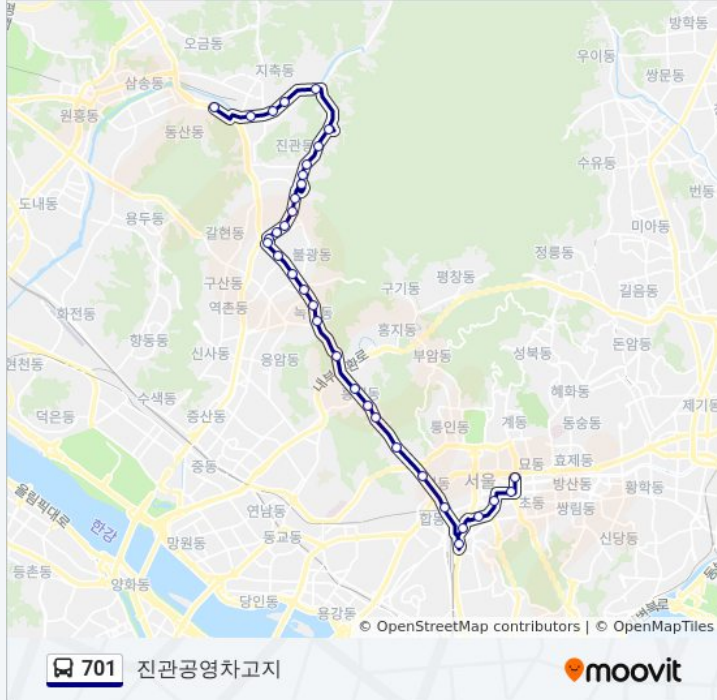

녹번역

한국전력공사성서지사

불광역

서부시외버스터미널

동명여고.천주교불광동성당

연신내역

연서시장

종로약국

불광지구대

북한산대창센시아파트

은평경찰서

폭포동

은평노인종합복지관.신도중학교

푸르지오501동앞

푸르지오521동

하나고.삼천사.진관사입구

삼천리골입구56사단북한산부대

진관초교관음사입구

진관중고교약수사입구

지축교앞

진관공영차고지

701 버스 시간표와 경로 지도는 moovitapp.com 에서 오프라인 PDF로 사용할 수 있습니다. [무빗 앱](#) url을 사용하여 실시간 버스 시간, 기차 일정 또는 지하철 일정과 서울시 내의 모든 대중 교통의 단계별 방향안내를 받을 수 있습니다.

[무빗에 대해](#) · [MaaS 솔루션](#) · [지원 국가](#) · [무빗커뮤니티](#)

© 2023 무빗 - 모든 권리가 보호됨

실시간 도착 시간을 확인하세요