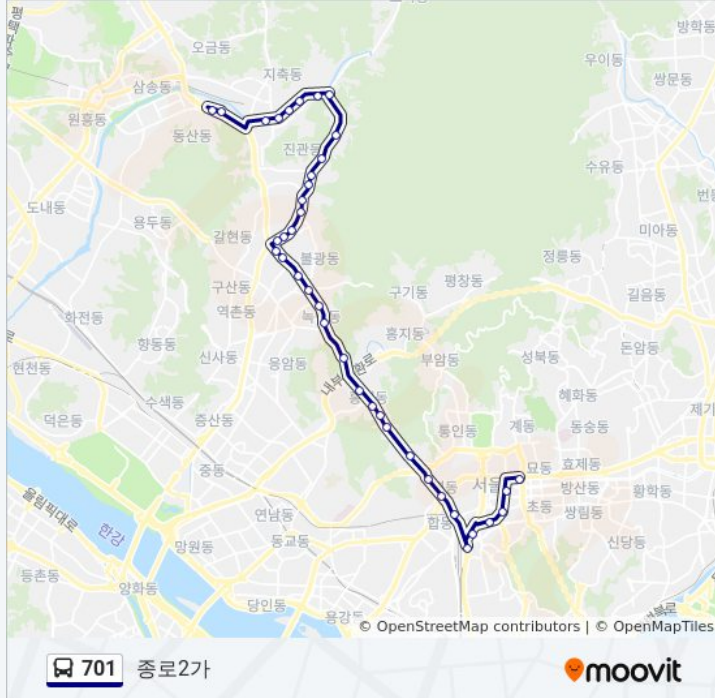

이동 시간: 46 분

노선 요약:

녹번역

산골고개

흥제역

흥제삼거리.인왕산한신휴플러스

무악재역

안산초등학교

우리은행종로지점

종로2가

방향: 진관공영차고지

정류장 34개

[노선 일정 보기](#)

종로2가

을지로2가.기업은행본점.서울노동청

롯데백화점