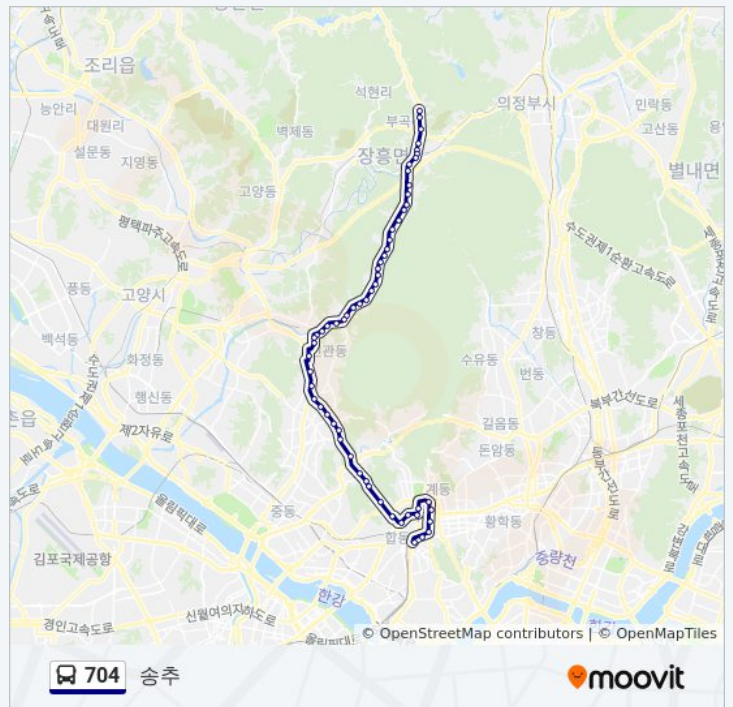

서울역버스환승센터

- 송례문
- 남대문시장.신한은행
- 롯데영프라자
- 우리은행종로지점
- 조계사
- 풍문여고.덕성여중고
- 세종문화회관
- 광화문
- 서울역사박물관.경교장.강북삼성병원
- 서대문역사거리.적십자병원
- 영천시장
- 독립문역.한성과학고
- 무악재역
- 인왕산.홍제원아파트
- 홍제역
- 산골고개
- 녹번역
- 한국전력공사성서지사
- 불광역
- 서부시외버스터미널
- 동명여고.천주교불광동성당
- 연신내역.연서시장
- 세명컴퓨터고등학교
- 박석고개.신도고등학교
- 구파발역2번출구
- 롯데캐슬823동앞
- 롯데캐슬820동앞
- 진관중고교약수사입구
- 진관초교입구
- 푸르지오625동앞.관음사입구

송추 경로 시간표:

일요일	오전 4:00 - 오후 10:00
월요일	오전 4:00 - 오후 10:00
화요일	오전 4:00 - 오후 10:00
수요일	오전 4:00 - 오후 10:00
목요일	오전 4:00 - 오후 10:00
금요일	오전 4:00 - 오후 10:00
토요일	오전 4:00 - 오후 10:00

**704 버스 정보**

**방향:** 송추  
**정거장:** 59  
**이동 시간:** 71 분  
**노선 요약:**