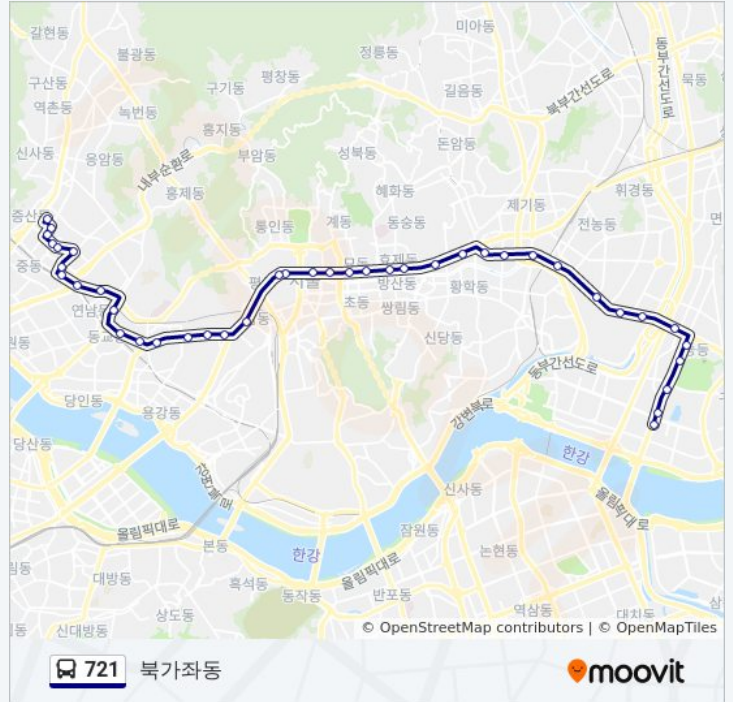

721

건대입구역

웹사이트 모드로 보기

721 버스 노선 (건대입구역)은(는) 2 경로가 있습니다. 주중운영 시간은 다음과 같습니다:

(1) 건대입구역: 오전 4:20 - 오후 10:32(2) 북가좌동: 오전 4:20 - 오후 10:32

내 근처의 가장 가까운 721 버스를 찾으려면 무빗을 사용하여 다음 721 버스 도착시간을 확인하세요.

방향: 건대입구역

정류장 46개

연희104고지앞.구성산회관

사천교

모래내시장.가좌역

삼성래미안2차아파트

남가좌동새마을금고

북가좌삼호.가재울아이파크아파트

모래내우체국.증가교회

721 버스 정보

방향: 북가좌동

정거장: 41

이동 시간: 52 분

노선 요약:

북가좌초교사거리

북가좌2동주민센터

서부운수기점(가상)

721 버스 시간표와 경로 지도는 moovitapp.com 에서 오프라인 PDF로 사용할 수 있습니다. [무빗 앱](#) url을 사용하여 실시간 버스 시간, 기차 일정 또는 지하철 일정과 서울시 내의 모든 대중 교통의 단계별 방향안내를 받을 수 있습니다.