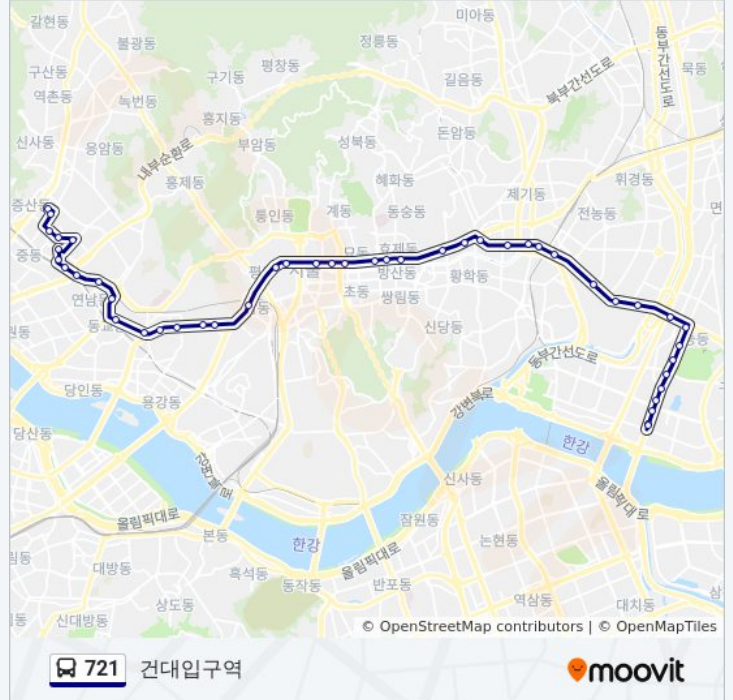

장한평역

군자교입구

능동사거리.군자역

능동교회앞

어린이대공원앞.세종대학교

어린이대공원역.화양천주교회

서울화양초등학교

건대입구역사거리

건대역

대동아파트앞

뚝도변전소앞

방향: 북가좌동

정류장 41개

[노선 일정 보기](#)

건대역

건대입구역사거리

어린이대공원역.화양천주교회

어린이대공원앞

능동사거리.군자역

721 버스 시간표

북가좌동 경로 시간표:

일요일	오전 4:20 - 오후 10:32
월요일	오전 4:20 - 오후 10:32
화요일	오전 4:20 - 오후 10:32
수요일	오전 4:20 - 오후 10:32
목요일	오전 4:20 - 오후 10:32
금요일	오전 4:20 - 오후 10:32

군자교입구

장한평역