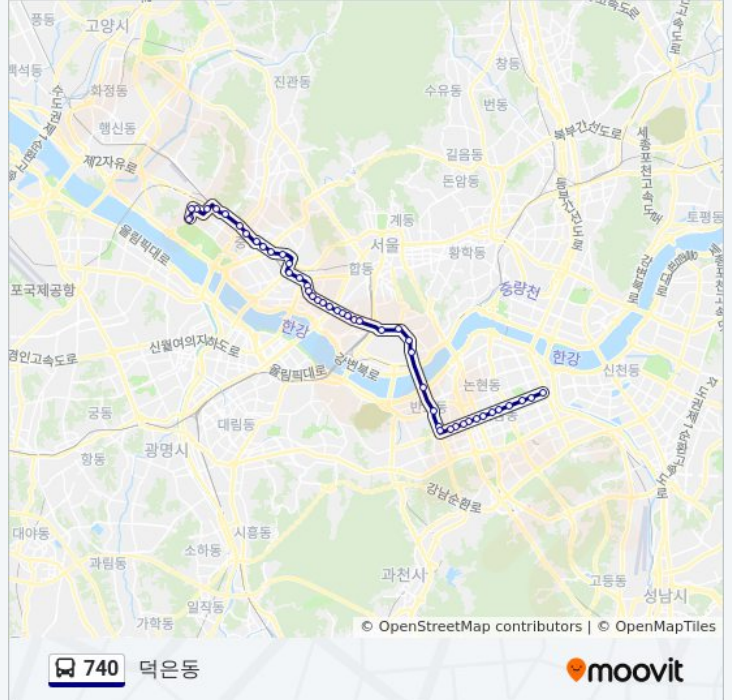

연희동대우아파트

연희104고지앞.구성산회관

사천교

모래내시장.가좌역

Dmc래미안E.편한세상요진아파트

북가좌동삼거리

디지털미디어시티역

수색역앞

수색교

Dmc첨단산업센터

월드컵파크10.11.12단지

대덕동주민센터

덕은동입구국방대학교

덕은동종점

**방향: 무역센터.삼성역**

정류장 47개

[노선 일정 보기](#)

**740 버스 시간표**

무역센터.삼성역 경로 시간표:

일요일	오전 4:00 - 오후 10:27
월요일	오전 4:00 - 오후 10:27
화요일	오전 4:00 - 오후 10:27
수요일	오전 4:00 - 오후 10:27
목요일	오전 4:00 - 오후 10:27

덕은동종점

덕은동입구국방대학교

대덕동주민센터

월드컵파크9단지

Dmc첨단산업센터

수색교

수색역앞

디지털미디어시티역

북가좌동삼거리

Dmc래미안E.편한세상요진아파트

모래내시장.가좌역

사천교