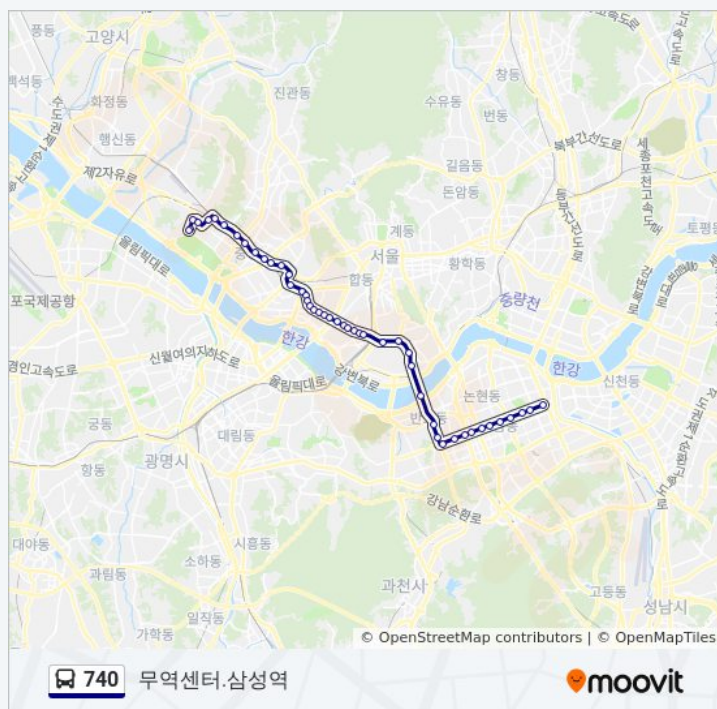

서초역

금요일

오전 4:00 - 오후 10:27

토요일

오전 4:00 - 오후 10:27

### 740 버스 정보

**방향:** 무역센터.삼성역

**정거장:** 47

**이동 시간:** 57 분

**노선 요약:**

지하철2호선교대역2

서초동유원아파트

롯데칠성