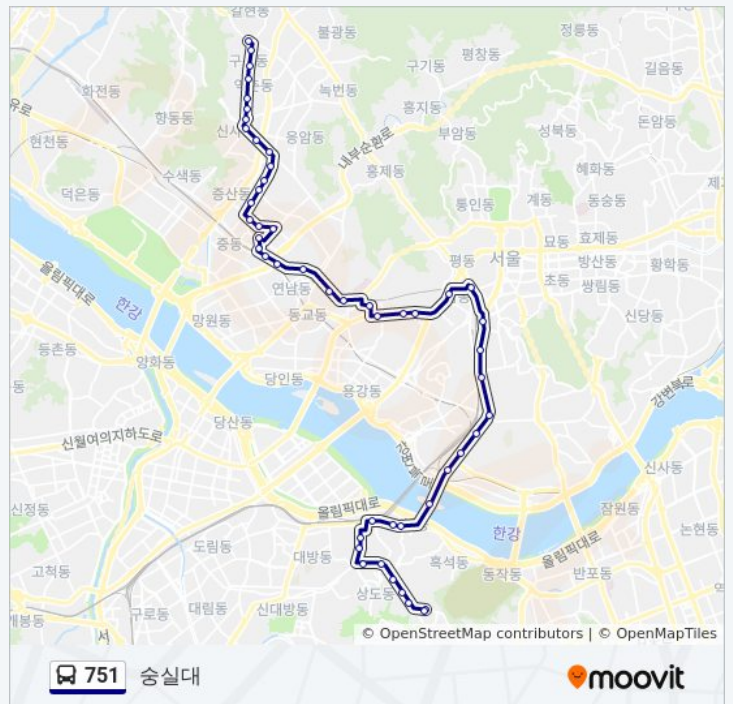

이동 시간: 57 분

노선 요약:

이대부중

이대부고

이대부중

세브란스병원앞

연세대앞

서대문우체국

북가좌2동주민센터

Dmc래미안E.편한세상2.4단지

북가좌삼호.가재울아이파크아파트

남가좌새마을금고

삼성래미안2차아파트

모래내삼거리

모래내시장.가좌역

사천교

경찰청.동북아역사재단

서울역버스환승센터

갈월동

숙대입구역

삼각지역

Kt용산지사

수요일	오전 4:10 - 오후 10:28
목요일	오전 4:10 - 오후 10:28
금요일	오전 4:10 - 오후 10:28
토요일	오전 4:10 - 오후 10:28

751 버스 정보

방향: 송실대

정거장: 50

이동 시간: 57 분

노선 요약:

신용산역

한강대교북단

노들섬

노들역