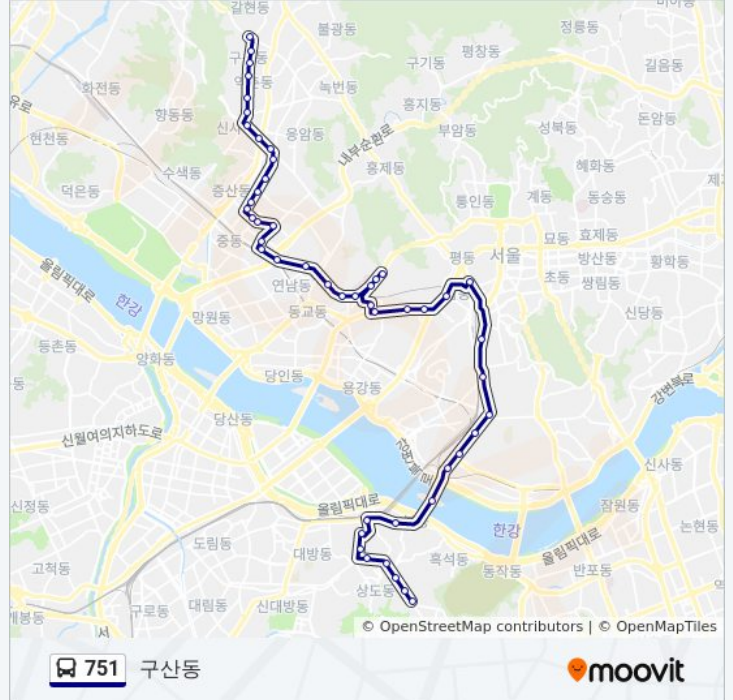

이동 시간: 57 분

노선 요약:

이대부중

이대부고

이대부중

세브란스병원앞

연세대앞

서대문우체국

연희104고지앞.구성산회관

사천교

모래내시장.가좌역

삼성래미안2차아파트

남가좌동새마을금고

북가좌삼호.가재울아이파크아파트

모래내우체국.증가교회

북가좌초교사거리

북가좌2동주민센터

Kt가좌지사

동도하이츠아파트

대림시장

응암오거리

신사초등학교

상신초등학교

신사동고개.은평지역자활센터

서울기독대학교입구

시립서북병원세현교회앞

구산중학교.구산교회

구산동주민센터.구산치안센터

선진운수종점

방향: 송실대

정류장 50개

[노선 일정 보기](#)