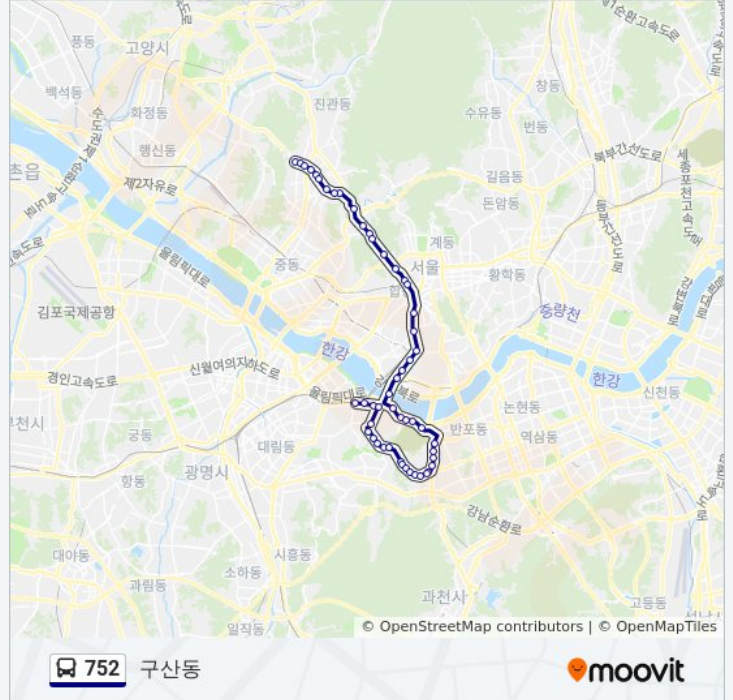

이동 시간: 62 분

노선 요약:

동작역.국립현충원

흑석동한강현대아파트

비계

흑석역.명수대현대아파트

흑석동효사정앞

노들섬

녹번초등학교.서대문세무서별관

역촌역역촌오거리

삼성타운

구산역1번출구.예일여고

역촌중앙시장

구산사거리

선진운수종점

방향: 노량진