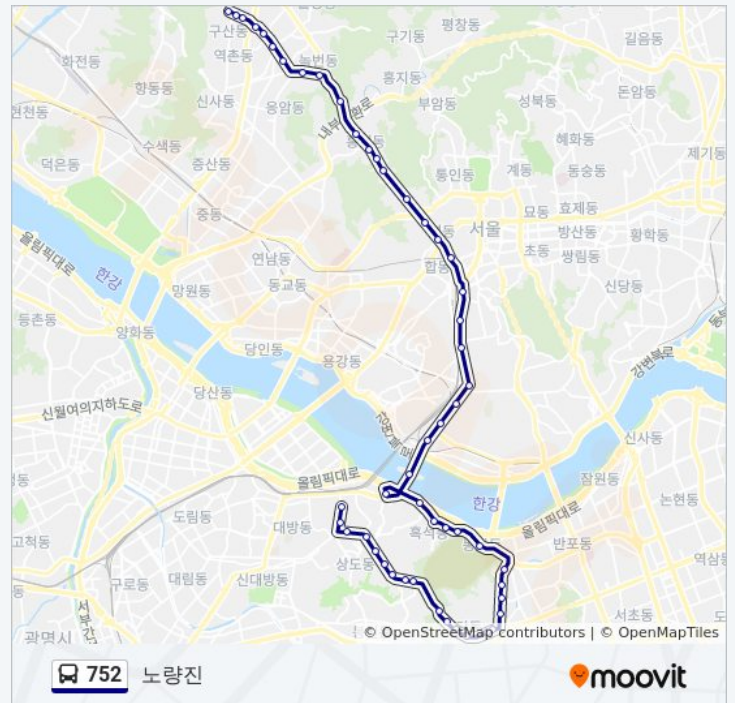

이동 시간: 62 분

노선 요약:

동작역.국립현충원

흑석동한강현대아파트

비계

흑석역.명수대현대아파트

흑석동효사정앞

노들섬

녹번초등학교.서대문세무서별관

역촌역역촌오거리

삼성타운

구산역1번출구.예일여고

역촌중앙시장

구산사거리

선진운수종점

방향: 노량진

정류장 51개

[노선 일정 보기](#)

752 버스 시간표

노량진 경로 시간표:

일요일

오전 4:15 - 오후 10:15

선진운수중점
 구산사거리
 역촌중앙시장
 구산역2번출구.예일여고
 하나은행역촌동지점
 역촌역역촌오거리
 녹번초등학교.서대문세무서별관
 은평구청
 녹번역
 산골고개
 홍제역
 홍제삼거리.인왕산한신휴플러스
 무악재역
 안산초등학교
 독립문역.한성과학고
 영천시장
 서대문역
 경찰청.동북아역사재단
 서울역버스환승센터
 갈월동
 숙대입구역
 삼각지역
 Kt용산지사
 신용산역
 한강대교북단
 노들섬
 노들역앞
 흑석동효사정앞
 흑석역.명수대현대아파트
 비계
 흑석동한강현대아파트
 동작역.국립현충원
 갯마을앞

월요일	오전 4:15 - 오후 10:15
화요일	오전 4:15 - 오후 10:15
수요일	오전 4:15 - 오후 10:15
목요일	오전 4:15 - 오후 10:15
금요일	오전 4:15 - 오후 10:15
토요일	오전 4:15 - 오후 10:15

752 버스 정보

방향: 노량진
정거장: 51
이동 시간: 63 분
노선 요약:

정금마을앞

경문고교.배나무골앞

총신대입구역.남성시장입구역