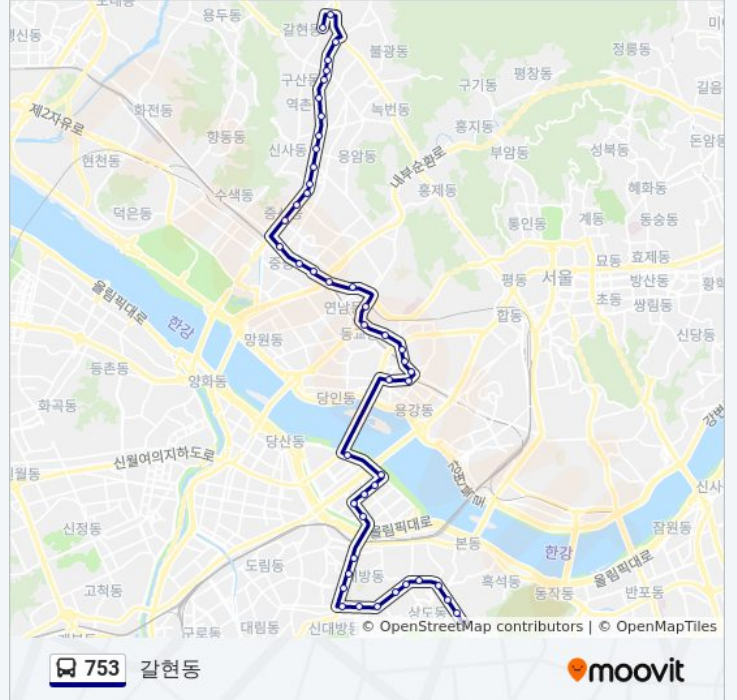

구산역2번출구.예일여고

구산역1번출구

대조동주민센터

연신내역.로데오거리

갈현중앙시장

선진운수종점

**방향: 상도동**

정류장 48개

[노선 일정 보기](#)

선진운수종점

갈현1동주민센터

갈현중앙시장

연신내역.로데오거리

**753 버스 시간표**

상도동 경로 시간표:

일요일	오전 4:20 - 오후 9:50
월요일	오전 4:20 - 오후 9:50
화요일	오전 4:20 - 오후 9:50
수요일	오전 4:20 - 오후 9:50
목요일	오전 4:20 - 오후 9:50