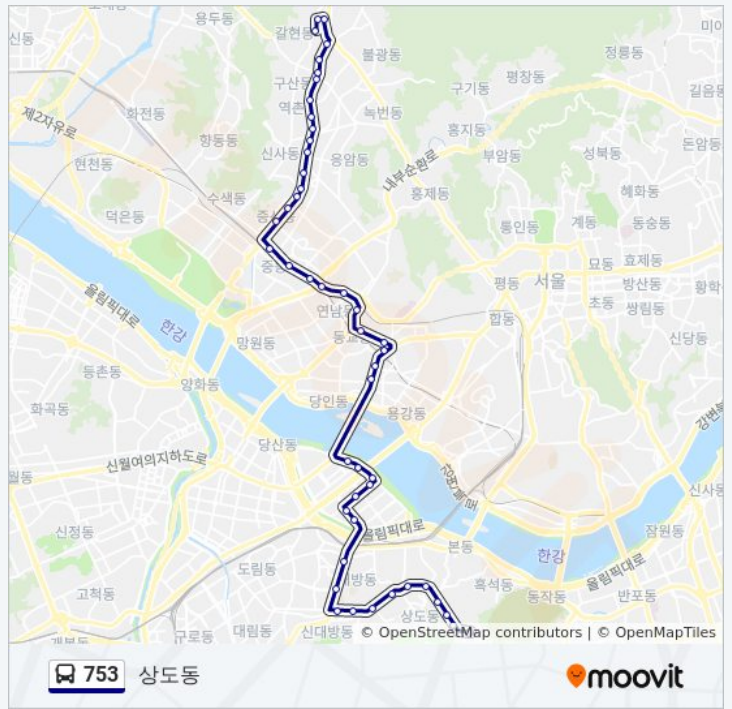

구산역2번출구.예일여고

구산역1번출구

대조동주민센터

연신내역.로데오거리

갈현중앙시장

선진운수종점

**방향: 상도동**

정류장 48개

[노선 일정 보기](#)

선진운수종점

갈현1동주민센터

갈현중앙시장

연신내역.로데오거리

**753 버스 시간표**

상도동 경로 시간표:

일요일	오전 4:20 - 오후 9:50
월요일	오전 4:20 - 오후 9:50
화요일	오전 4:20 - 오후 9:50
수요일	오전 4:20 - 오후 9:50
목요일	오전 4:20 - 오후 9:50

금요일	오전 4:20 - 오후 9:50
토요일	오전 4:20 - 오후 9:50

**753 버스 정보**

**방향:** 상도동  
**정거장:** 48  
**이동 시간:** 52 분  
**노선 요약:**

- 길마독사거리
- 구산역4번출구
- 구산역3번출구.예일여고
- 역촌상가
- 역촌초등학교
- 응암역2번출구
- 응암역.신사오거리
- 신흥시장
- 새절역.송실고입구
- 와산교
- 연서중학교입구
- 증산역.증산동주민센터
- 증산중학교입구
- 북가좌동삼거리
- Dmc래미안E.편한세상요진아파트
- 모래내시장.가좌역
- 사천교
- 연희104고지앞.구성산회관
- 연남동
- 동교동삼거리
- 신촌한의원
- 신촌로터리
- 창전현대홈타운
- 광흥창역.서강동주민센터
- 여의도순복음교회
- 여의도공원
- 여의나루역
- 여의도공작아파트
- 한국거래소.구증권선물거래소
- 여의도역
- 지적공사
- 공군회관
- 서울지방병무청