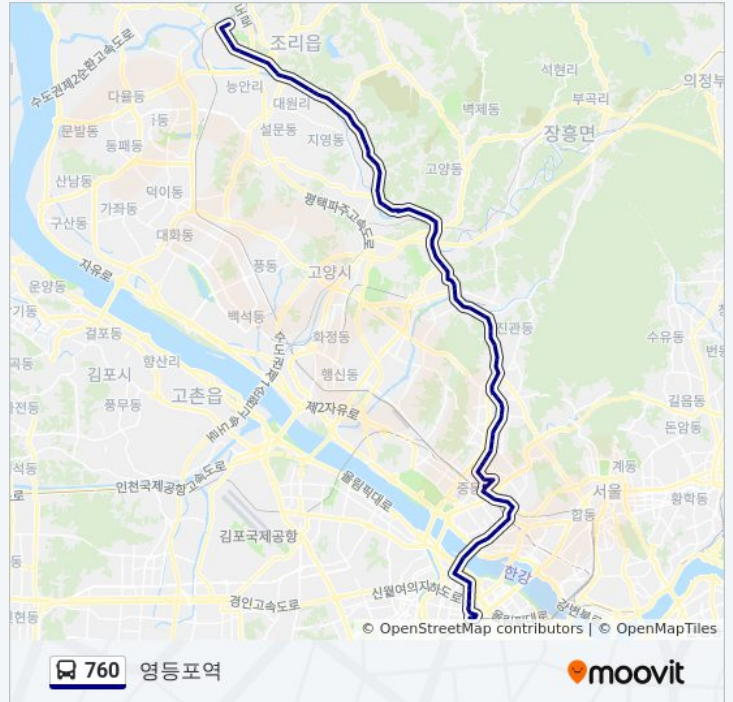

삼성역사거리.지축차량기지입구

760 버스 정보

방향: 영등포역

정거장: 80

이동 시간: 100 분

노선 요약:

삼송주유소

동산동