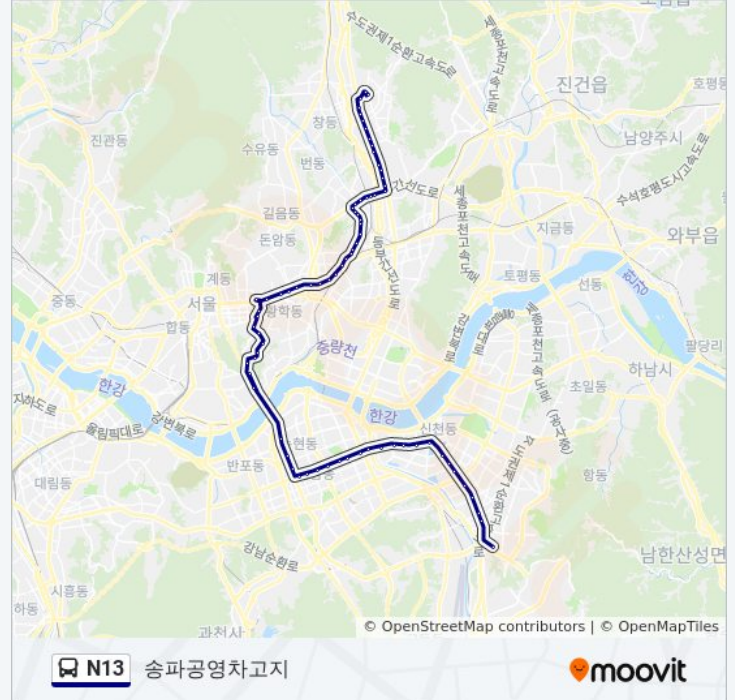

N13

상계주공7단지

[웹사이트 모드로 보기](#)

N13 버스 노선 (상계주공7단지)은(는) 2 경로가 있습니다. 주중운영 시간은 다음과 같습니다:

(1) 상계주공7단지: 오전 12:00 - 오전 2:15(2) 송파공영차고지: 오전 12:00 - 오전 2:15

내 근처의 가장 가까운 N13 버스를 찾으려면 무빗을 사용하여 다음 N13 버스 도착시간을 확인하세요.

방향: 상계주공7단지

회기동현대아파트

떡전교사거리.동대문노인복지관

청량리미주아파트.동대문세무서

청량리역환승센터

청량리.청과물도매시장

제기동역.서울약령시

용두동사거리.한국의류시험연구원

신설동역

동묘앞

동대문(흥인지문)

종로중부새마을금고

동대문역사문화공원

광희동

장충동.동국대입구

장충체육관앞

약수역8번출구.신당사회복지관

송도병원앞

버티고개
장충단로입구
서울시중부기술교육원.블루스퀘어
순천향대학병원.한남오거리
신사역.푸른저축은행
논현역
신논현역.구교보타워사거리
강남역.역삼세무서
역삼역.포스코P&S타워
한서병원
한국자산신탁.르네상스호텔
선릉역
포스코빌딩
무역센터.삼성역
강남경찰서.강남운전면허시험장
잠실종합운동장
종합운동장사거리
신천역4번출구
잠실트리지움아파트앞
잠실역.롯데월드
석촌호수.한솔병원
석촌역
송파역
가락시장.가락시장역
문정로데오거리입구
건영아파트
장지역.가든파이브
송파공영차고지(가상)