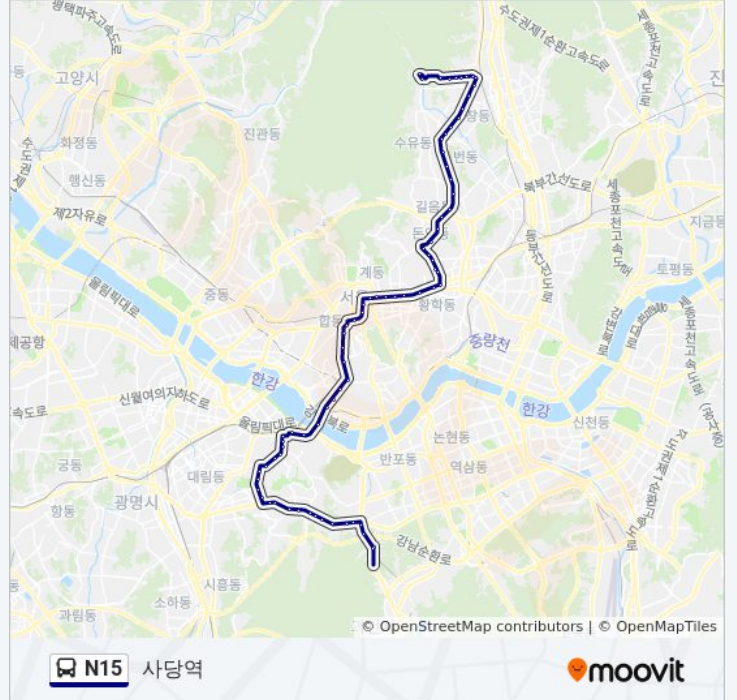

미아리고개.미아리에술극장

돈암사거리.성신여대입구

삼선동주민센터

성북구청.성북경찰서

보문역

브라운호텔

보문동주민센터

신설동로타리

동묘앞

동대문(흥인지문)

종로6가

종로5가

종로4가.종묘

종로3가

종로2가

을지로입구역.광고

롯데백화점

북창동.남대문시장

송례문

서울역버스환승센터

갈월동

숙대입구역

삼각지역

Kt용산지사

신용산역

한강대교북단

노들섬

노들역

노량진역

동작구청정문

동작구청.노량진초등학교앞

장성교회

장승배기역