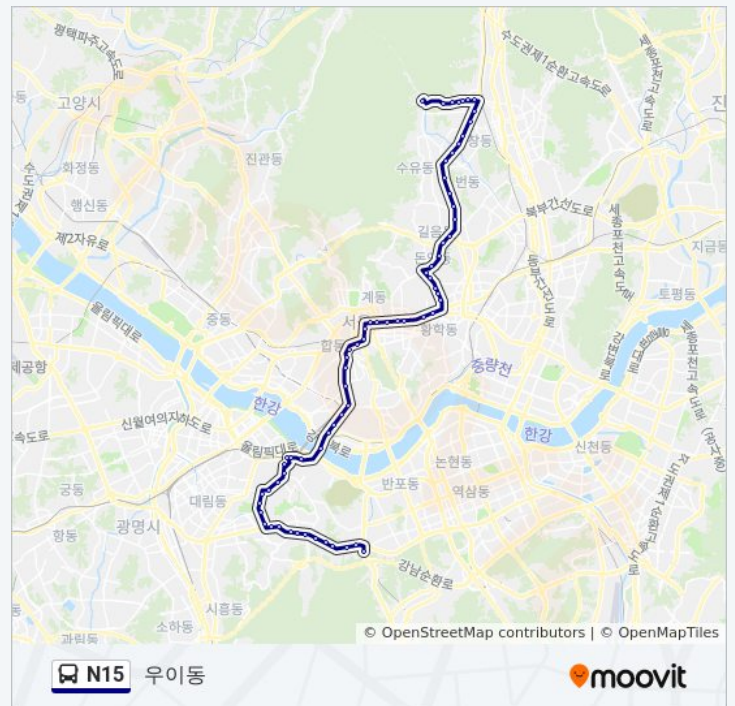

신대방삼거리

성대시장

상도초등학교입구

청화병원

동작구청.노량진초등학교앞

노량진역

노량진역

노들역

노들섬

한강대교북단.Lg유플러스

신용산역

Kt용산지사

삼각지역

숙대입구역

갈월동

서울역버스환승센터

송례문

남대문시장.신한은행

롯데영프라자

우리은행종로지점

종로2가

종로3가

종로4가.종묘

종로5가.광장시장

종로6가.종로신진시장

동대문

동묘앞

보문동주민센터

브라운호텔

보문역

성북구청.성북경찰서

삼선동주민센터