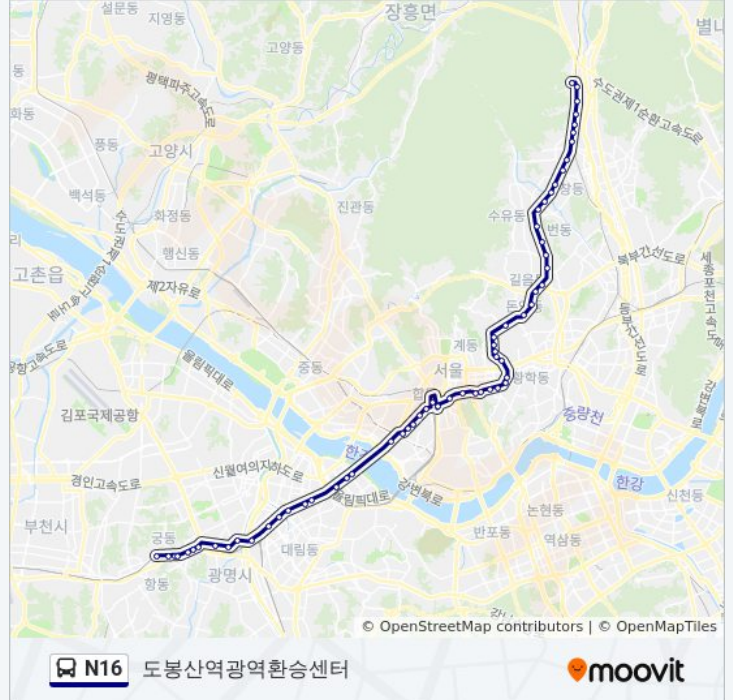

미아리고개.미아리에술극장

길음뉴타운

월곡뉴타운

미아사거리역

도봉세무서.성북시장

미아역.신일중고

수유시장.성신여대미아캠퍼스앞

수유역.강북구청

수유3동우체국

우이1교앞

쌍문역

도봉구민회관

도봉보건소.북한산아이파크아파트

도봉소방서.방학남부역

신도봉시장.도봉구청.방학북부역

신도봉사거리