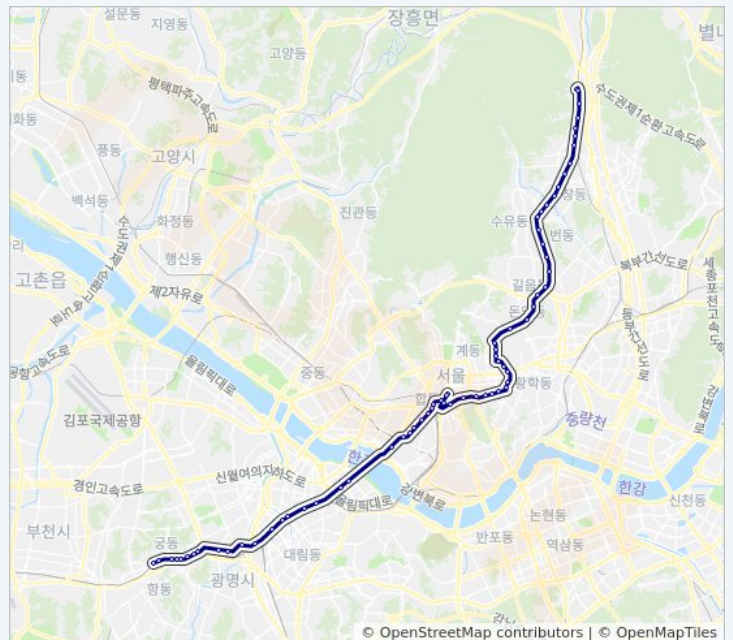

쌍문역

우이1교앞

수유3동우체국

수유(강북구청)역

수유역

수유시장.성신여대미아캠퍼스앞

미아역.신일중고

도봉세무서.성북시장

미아사거리역

월곡뉴타운

길음뉴타운

미아리고개.미아리에술극장

돈암사거리.성신여대입구

N16 버스 시간표

은수동 경로 시간표:

일요일	오전 12:10 - 오전 2:25
월요일	오전 12:10 - 오전 2:25
화요일	오전 12:10 - 오전 2:25
수요일	오전 12:10 - 오전 2:25
목요일	오전 12:10 - 오전 2:25
금요일	오전 12:10 - 오전 2:25
토요일	오전 12:10 - 오전 2:25

N16 버스 정보

방향: 은수동

정거장: 68

이동 시간: 74 분

노선 요약:

N16 은수동

삼선교.한성대학교

혜화역.서울연극센터(장면총리가옥)