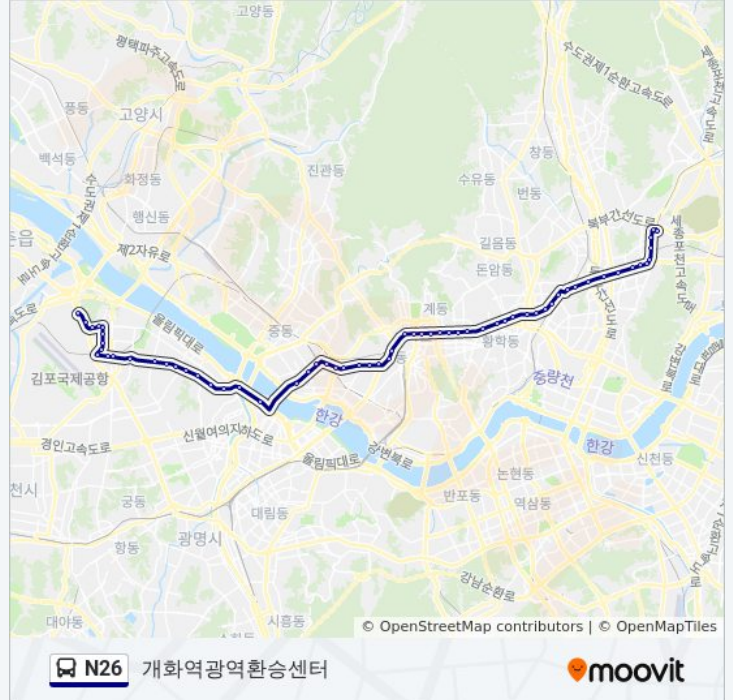

동묘앞

동대문(흥인지문)

종로6가

종로5가

종로4가.종묘

종로3가

종로2가

종로1가

광화문

서울역사박물관.경교장.강북삼성병원

미동초등학교

충정로역

아현역

웨딩타운

이대역

신촌오거리.2호선신촌역

신촌오거리.현대백화점

동교동삼거리

홍대입구역

서교동예식장타운

합정역

양평한신아파트.선유도공원입구

영등포아리수정수센터

염창역.서울도시가스

등촌역.강서보건소

등촌중학교 백석초등학교

강서구청사거리

Kbs스포츠월드

한국가스기술공사

발산역

마곡역

공항초등학교

Kt공항지사