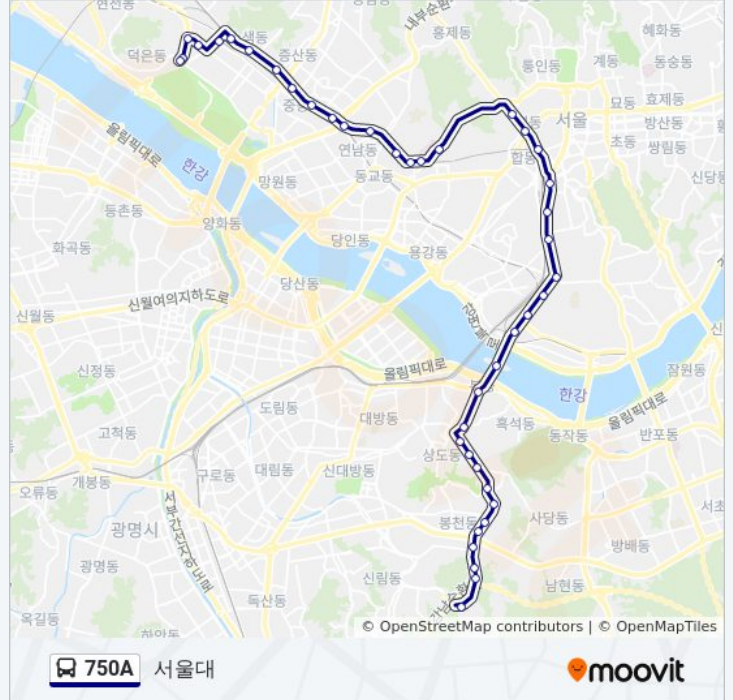

방향: 서울대

정거장: 41

이동 시간: 56 분

노선 요약:

서대문우체국

연세대앞

세브란스병원앞

이대후문

신용산역

한강대교북단

노들섬

상도터널노량진동

상도터널상도동

상도시장

상도동중앙하이츠빌한증막

승실대입구역

봉현초등학교

성현동동아아파트

봉원중학교.행운동우성아파트

봉천사거리.위버폴리스

관악구청

관악경찰서

서울여상.서울문영여중고앞

서울대학교