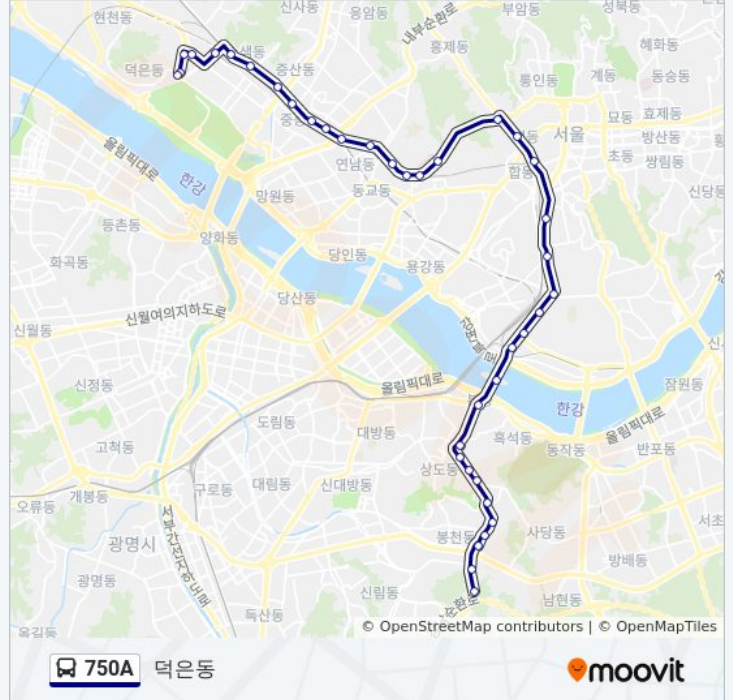

노선 요약:

세브란스병원앞

연세대앞

서대문우체국

연희104고지앞.구성산회관

사천교

모래내시장.가좌역

Dmc래미안E.편한세상요진아파트

북가좌동삼거리

디지털미디어시티역

수색역앞

수색교

Dmc첨단산업센터

월드컵파크10.11.12단지

대덕동주민센터

덕은동입구국방대학교

덕은동종점

방향: 서울대

정류장 41개

[노선 일정 보기](#)

덕은동종점

덕은동입구국방대학교

대덕동주민센터

월드컵파크9단지

방향: 서울대

정거장: 41

이동 시간: 56 분

노선 요약:

서대문우체국

연세대앞

세브란스병원앞

이대후문