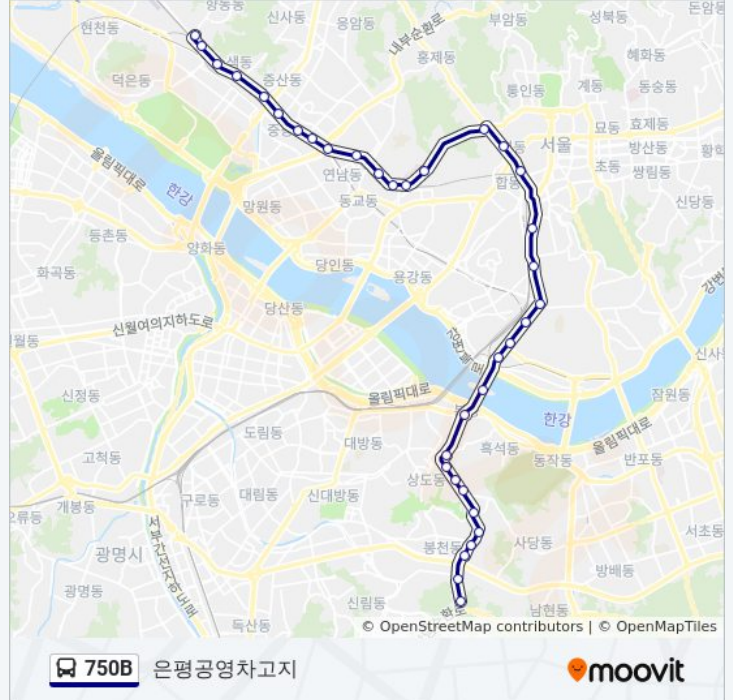

정거장: 35

이동 시간: 51 분

노선 요약:

신용산역

Kt용산지사

삼각지역

숙대입구역

갈월동

경찰청.동북아역사재단

서대문

독립문공원.극동아파트

이대후문

세브란스병원앞

연세대앞

서대문우체국

연희104고지앞.구성산회관

사천교

모래내시장.가좌역

Dmc래미안E.편한세상요진아파트

북가좌동삼거리

디지털미디어시티역

수색역앞

수색교

덕은교.은평차고지앞

은평공영차고지(가상)

750B 버스 시간표와 경로 지도는 moovitapp.com 에서 오프라인 PDF로 사용할 수 있습니다. [무빗 앱](#) url을 사용하여 실시간 버스 시간, 기차 일정 또는 지하철 일정과 서울시 내의 모든 대중 교통의 단계별 방향안내를 받을 수 있습니다.

[무빗에 대해](#) • [MaaS 솔루션](#) • [지원 국가](#) • [무비터 커뮤니티](#)