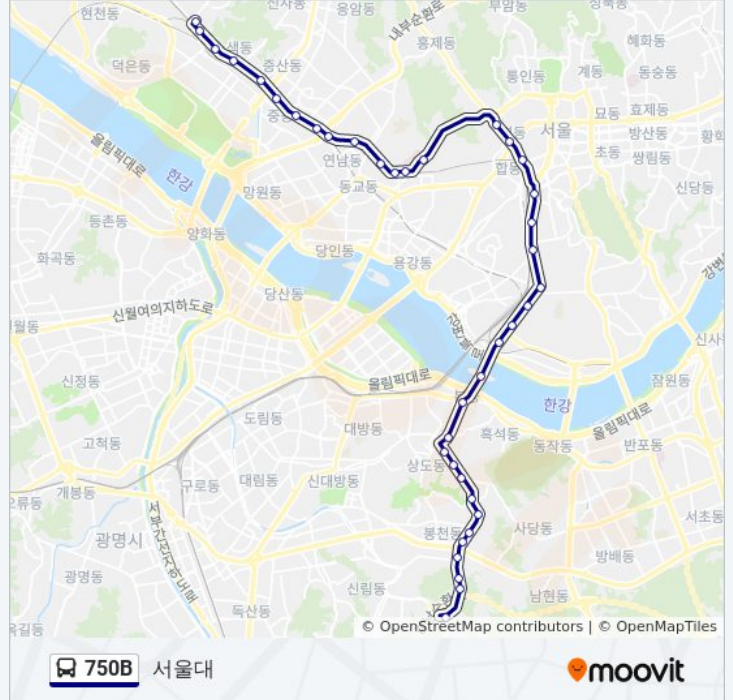

신용산역

한강대교북단

노들섬

상도터널노량진동

상도터널상도동

상도시장

상도동중앙하이츠빌한증막

송실대입구역

봉현초등학교

성현동동아아파트

봉원중학교.행운동우성아파트

봉천사거리.위버폴리스

관악구청

관악경찰서

서울여상.서울문영여중고앞

서울대학교

방향: 은평공영차고지

정류장 35개

[노선 일정 보기](#)

서울여상.서울문영여중고앞

관악구청

봉천사거리.봉천중앙시장

봉원중학교.행운동우성아파트

관악푸르지오아파트

봉천고개.관악현대아파트

송실대입구역

상도동중앙하이츠빌한증막

상도시장

상도터널상도동

상도터널노량진동

노들섬

한강대교북단.Lg유플러스