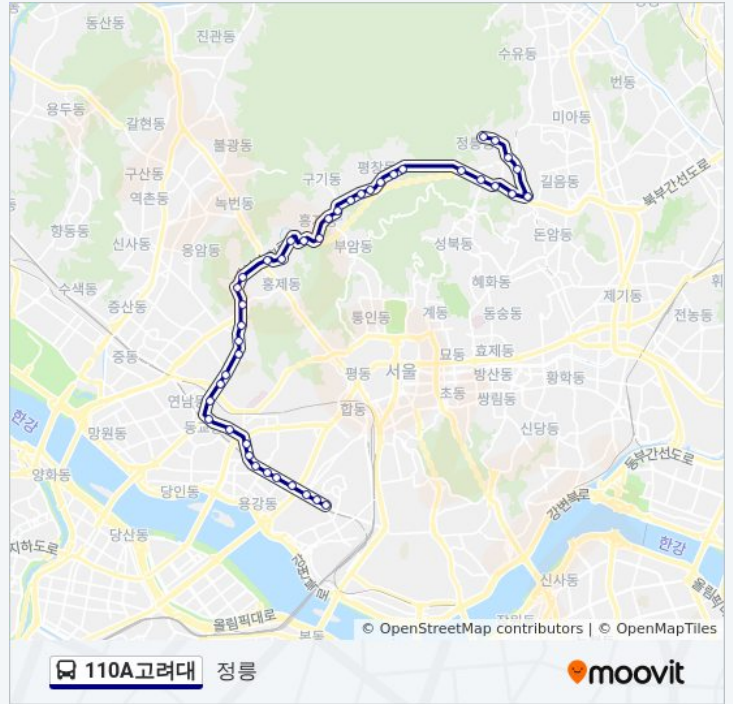

광성중고등학교

서강대학교

신촌로터리

110A고려대 버스 시간표

정릉 경로 시간표:

일요일	오전 4:00 - 오후 10:24
월요일	오전 4:00 - 오후 10:24
화요일	오전 4:00 - 오후 10:24
수요일	오전 4:00 - 오후 10:24
목요일	오전 4:00 - 오후 10:24
금요일	오전 4:00 - 오후 10:24
토요일	오전 4:00 - 오후 10:24

110A고려대 버스 정보

방향: 정릉

정거장: 42

이동 시간: 44 분
노선 요약:

현대백화점

동교동삼거리연희동방면

연희동대우아파트

연희교차로