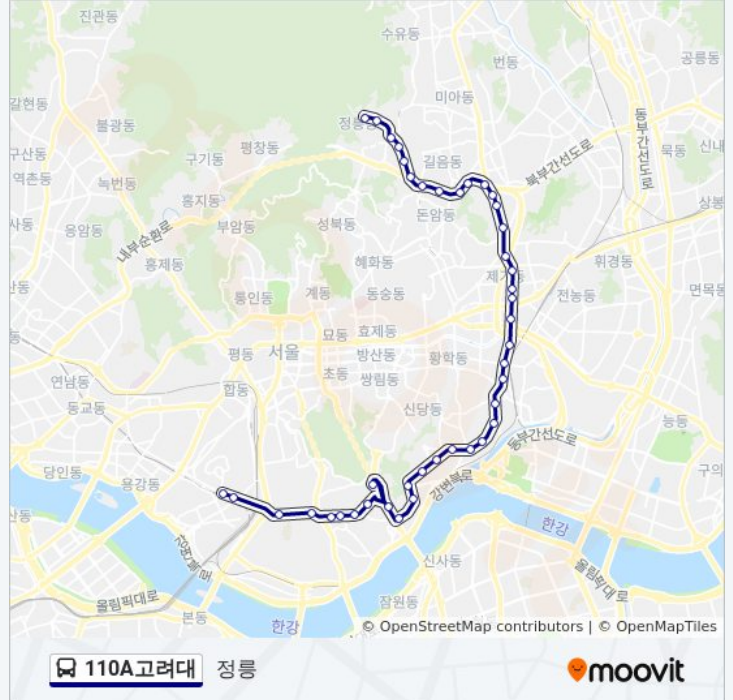

정거장: 42

이동 시간: 48 분

노선 요약:

무학여고

응봉동주민센터

응봉동현대아파트

금호삼성래미안

금남시장앞.백범학원터

금옥초등학교앞

옥수동삼성아파트

옥정중학교입구

한남시범아파트

한남동

순천향대학병원

한강진역.블루스퀘어

한남동새마을금고

이태원119안전센터

해밀턴호텔

용산구청.이태원시장

녹사평역

전쟁기념관

용산구보건분소

효창공원앞역

방향: 정릉

정류장 42개

[노선 일정 보기](#)

용마루고개(서울자동차고등학교)

용마루고개.신공덕삼성아파트

공덕오거리

한국산업인력공단

동도중학교.서울디자인고등학교

대흥역