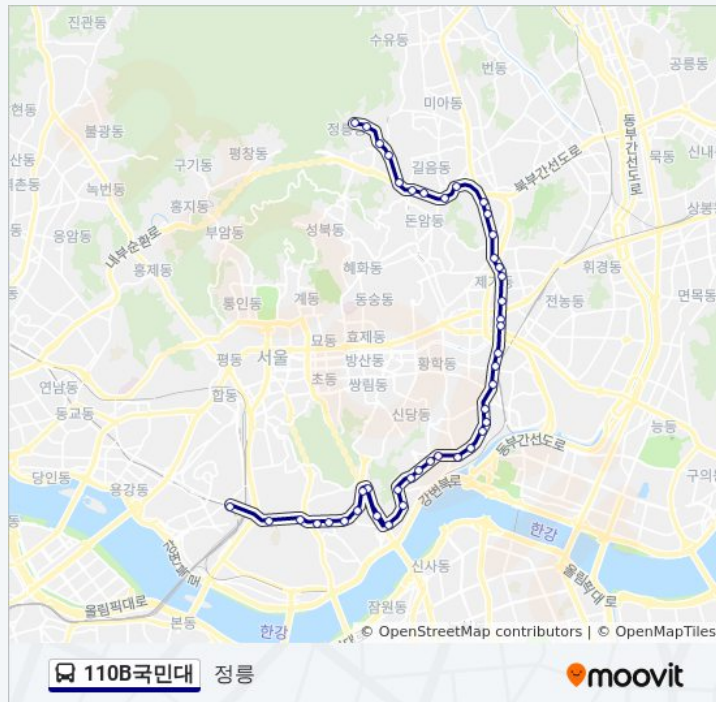

고려대역.고대앞삼거리

송례초등학교

종암동주민센터

종암경찰서

돈암1동주민센터

길음역

길음뉴타운10단지.라온유아파트

송덕초교

정릉우체국앞

110B국민대 버스 정보

방향: 정릉

정거장: 43

이동 시간: 47 분

노선 요약:

Keb.하나은행.정릉중앙지점

정릉4동주민센터.경국사

정릉대우아파트

정릉북한산국립공원입구

110B국민대 버스 시간표와 경로 지도는 moovitapp.com 에서 오프라인 PDF로 사용할 수 있습니다. [무빗 앱](#) url을 사용하여 실시간 버스 시간, 기차 일정 또는 지하철 일정과 서울시 내의 모든 대중 교통의 단계별 방향안내를 받을 수 있습니다.

[무빗에 대해](#) · [MaaS 솔루션](#) · [지원 국가](#) · [무비터 커뮤니티](#)