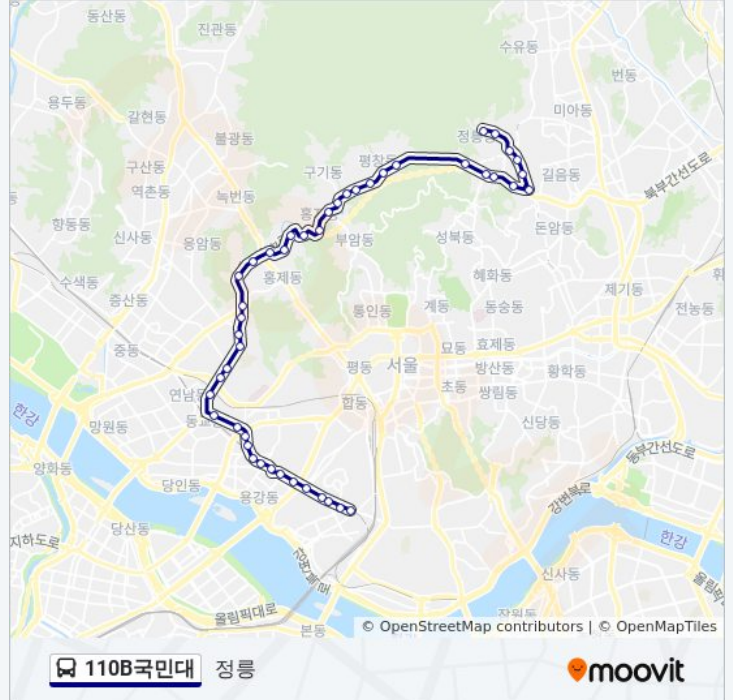

정거장: 45

이동 시간: 45 분

노선 요약:

흥은현대아파트

정원여중

동신병원

서대문구청

서대문자연사박물관입구

한성화교중고교

연희3거리

연희교차로

연남동

동교동삼거리

신촌한의원

신촌로터리

서강대학교

효창공원앞역

용산구보건분소

방향: 정릉

정류장 43개

[노선 일정 보기](#)

문배동등기소앞

전쟁기념관

녹사평역