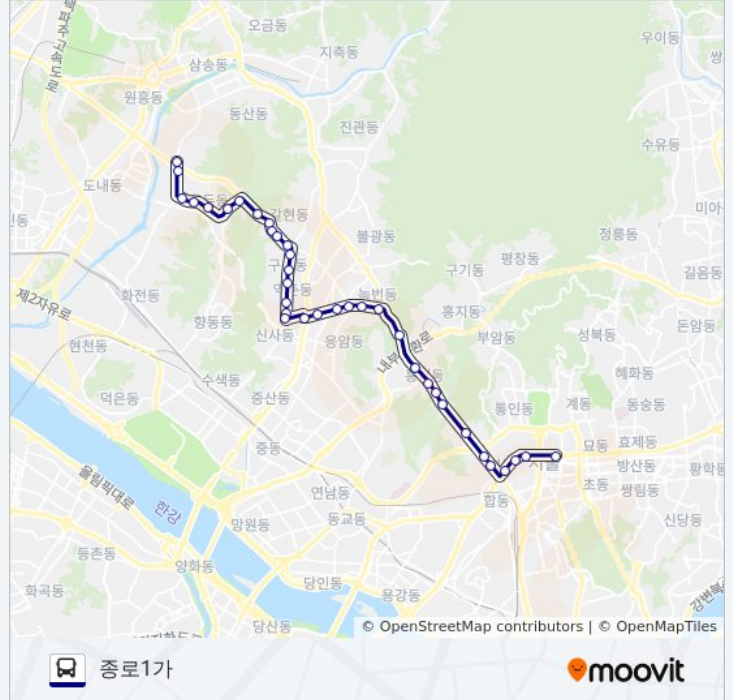

702B용두초교 버스 정보

방향: 종로1가

정거장: 36

이동 시간: 37 분

노선 요약:

서울기독교대학교입구

우남교통

신사동고개.은평지역자활센터

홍제삼거리.인왕산한신휴플러스

무악재역

안산초등학교

독립문역.한성과학고

영천시장

금화초등학교

서대문역사거리.농협중앙회

서울역사박물관.경교장.강북삼성병원

광화문.금호아시아나본관앞

종로1가

702B용두초교 버스 시간표와 경로 지도는 moovitapp.com 에서 오프라인 PDF로 사용할 수 있습니다. [무빗 앱](#) url을 사용하여 실시간 버스 시간, 기차 일정 또는 지하철 일정과 서울시 내의 모든 대중 교통의 단계별 방향안내를 받을 수 있습니다.

[무빗에 대해](#) · [MaaS 솔루션](#) · [지원 국가](#) · [무비터 커뮤니티](#)