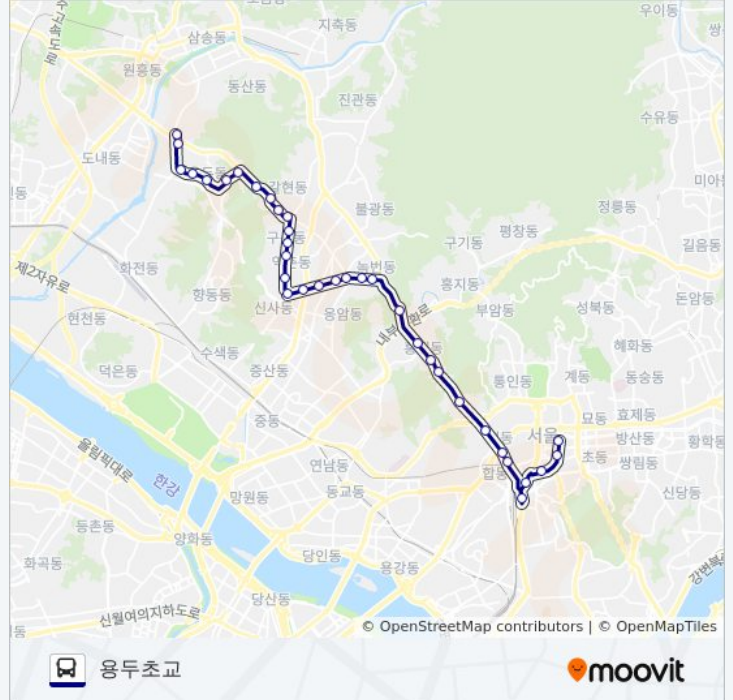

방향: 용두초교

정거장: 35

이동 시간: 41 분

노선 요약:

시립서북병원세현교회앞

구산중학교.구산교회

구산동주민센터.구산치안센터

선진운수종점

선정중고등학교

806전투경찰대우남아파트

시계입구가게앞검문소

용두초등학교입구.금륜사앞

용두초등학교앞

용두7통앞

용두6통앞

용두5통앞

용두사거리

용두동종점

방향: 종로1가

정류장 36개

[노선 일정 보기](#)

기점용두동

용두사거리

용두5통앞