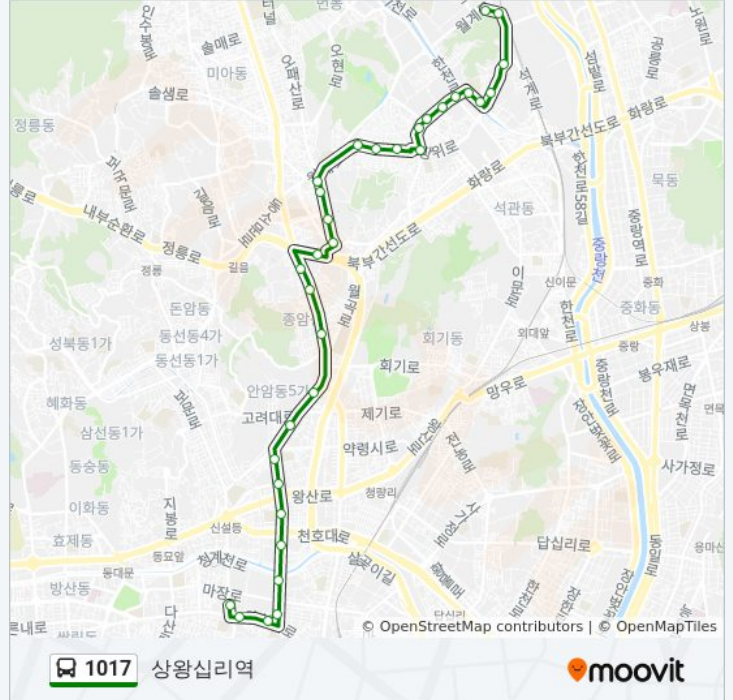

정거장: 33

이동 시간: 27 분

노선 요약:

고대앞

우신향병원

종암초등학교앞

용두시장앞

서울시동부병원

동아제약앞

청계벽산아파트앞

상왕십리역

상왕십리역

도로교통공단앞

왕십리교회

방향: 월계동

정류장 34개

[노선 일정 보기](#)

왕십리1동새마을금고

꽃재교회

청계벽산아파트앞

동아제약앞

서울시동부병원

용두시장앞

안암오거리

생명의전화

월곡동두산아파트

월곡삼성래미안아파트

1017 버스 시간표

월계동 경로 시간표:

일요일	오전 4:30 - 오후 11:12
월요일	오전 4:30 - 오후 11:12
화요일	오전 4:30 - 오후 11:12
수요일	오전 4:30 - 오후 11:12
목요일	오전 4:30 - 오후 11:12
금요일	오전 4:30 - 오후 11:12
토요일	오전 4:30 - 오후 11:12