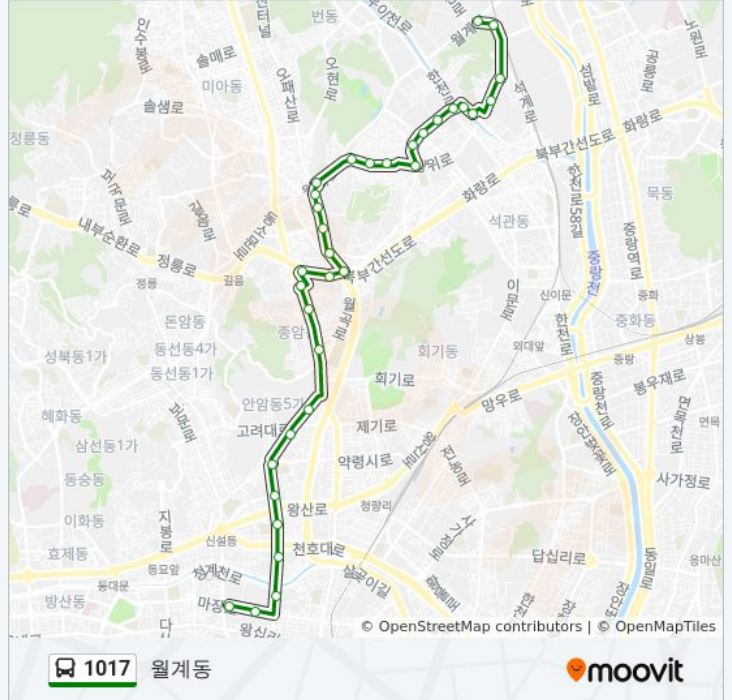

생명의전화

월곡동두산아파트

월곡삼성래미안아파트

1017 버스 시간표

월계동 경로 시간표:

일요일	오전 4:30 - 오후 11:12
월요일	오전 4:30 - 오후 11:12
화요일	오전 4:30 - 오후 11:12
수요일	오전 4:30 - 오후 11:12
목요일	오전 4:30 - 오후 11:12
금요일	오전 4:30 - 오후 11:12
토요일	오전 4:30 - 오후 11:12

1017 버스 정보

방향: 월계동

정거장: 34

이동 시간: 27 분

노선 요약:

월곡1동주민센터

창문여고

장위동고개

광운중학교

광운대학교

월계삼거리

신도브래뉴.한전노원변전소

인덕삼거리

1017 버스 시간표와 경로 지도는 moovitapp.com 에서 오프라인 PDF로 사용할 수 있습니다. [무빗앱](#) url을 사용하여 실시간 버스 시간, 기차 일정 또는 지하철 일정과 서울시 내의 모든 대중 교통의 단계별 방향안내를 받을 수 있습니다.

[무빗에 대해](#) · [MaaS 솔루션](#) · [지원 국가](#) · [무비터 커뮤니티](#)