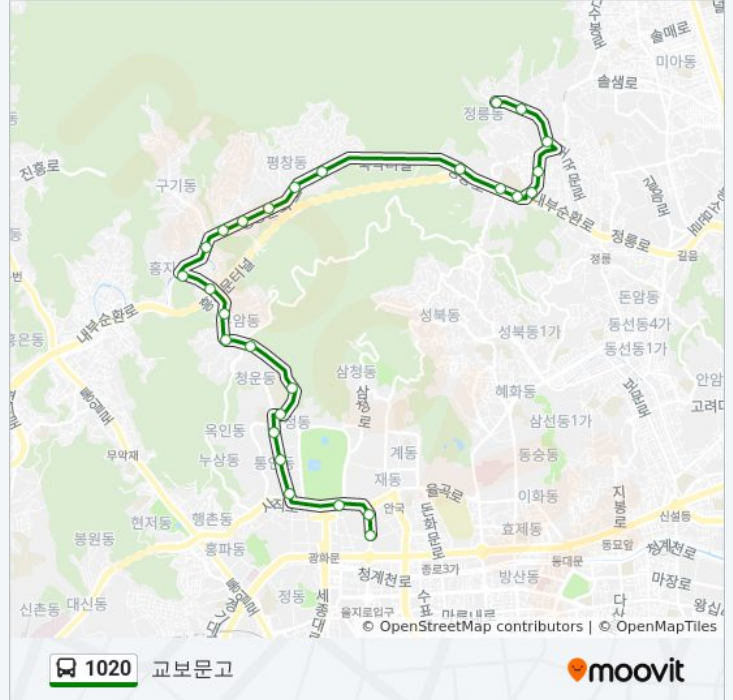

이동 시간: 27 분

노선 요약:

통인시장종로구보건소

경북구역

경북궁

안국동

조계사

**방향: 정릉**

정류장 27개

[노선 일정 보기](#)

종로1가

Kt광화문지사

경북구역

통인시장종로구보건소

효자동

경북고교