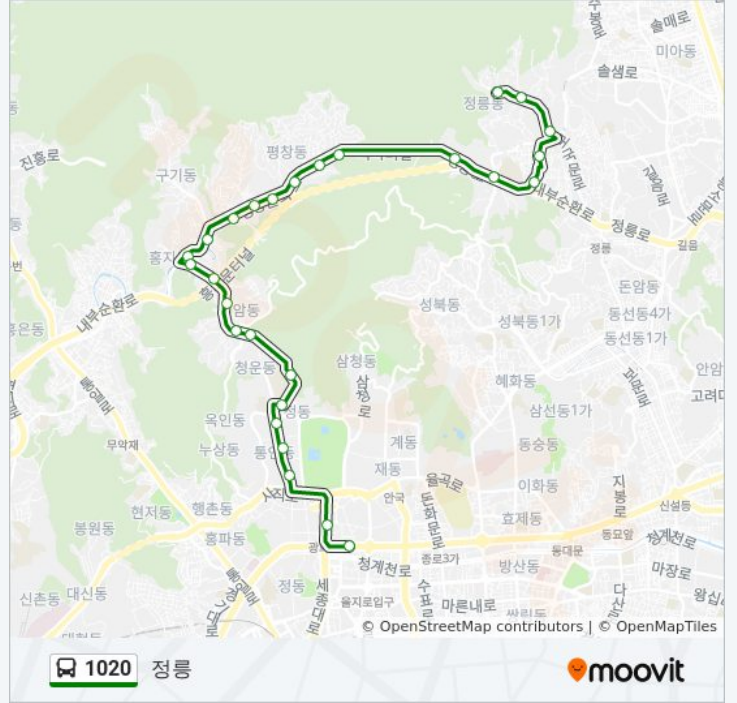

**1020 버스 정보**

방향: 정릉

정거장: 27

이동 시간: 26 분

노선 요약:

롯데아파트

평창동삼성아파트

국민대앞

청덕초등학교

정릉3동주민센터앞

삼덕단지앞

정릉4동주민센터.경국사

정릉대우아파트

정릉북한산국립공원입구

1020 버스 시간표와 경로 지도는 [moovitapp.com](http://moovitapp.com) 에서 오프라인 PDF로 사용할 수 있습니다. [무빗 앱](#) url을 사용하여 실시간 버스 시간, 기차 일정 또는 지하철 일정과 서울시 내의 모든 대중 교통의 단계별 방향안내를 받을 수 있습니다.