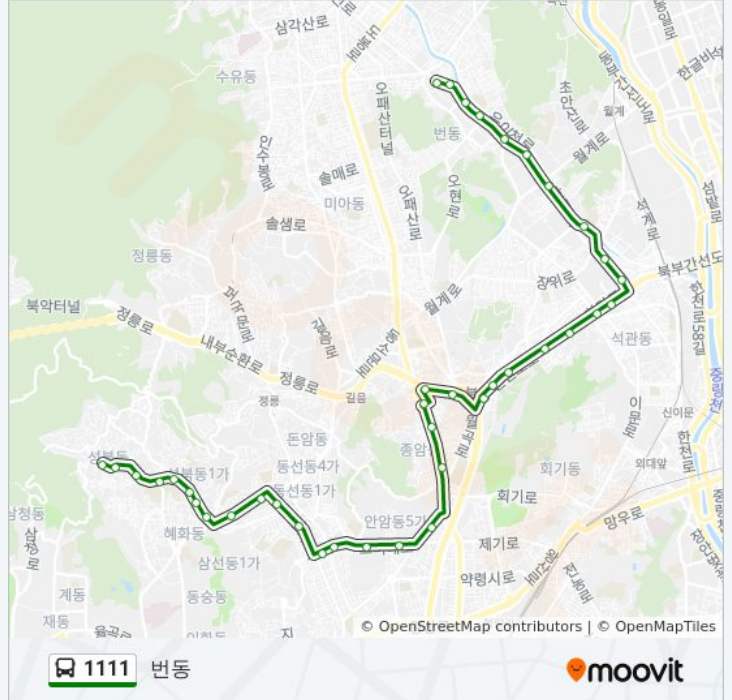

[노선 일정 보기](#)

- 명수학교
- 동방문화대학원대학교
- 성북구립미술관.쌍다리앞
- 성북초교
- 홍익대부속중고등학교입구
- 경신중고입구
- 성북동주민센터.동구마케팅고
- 한성대입구역
- 삼선교.한성대학교
- 돈암초교입구
- 삼선동주민센터
- 성북구청.성북경찰서
- 보문역
- 안암동주민센터
- 고려대이공대
- 안암전철역
- 고려대학교앞
- 송례초등학교
- 종암동주민센터
- 종암경찰서
- Kt월곡지사
- 종암Sk아파트

**1111 버스 시간표**

번동 경로 시간표:

일요일	오전 4:20 - 오후 10:50
월요일	오전 4:20 - 오후 10:50
화요일	오전 4:20 - 오후 10:50
수요일	오전 4:20 - 오후 10:50
목요일	오전 4:20 - 오후 10:50
금요일	오전 4:20 - 오후 10:50
토요일	오전 4:20 - 오후 10:50

**1111 버스 정보**

**방향:** 번동  
**정거장:** 39  
**이동 시간:** 33 분  
**노선 요약:**

- 월곡역
- 동덕여대앞
- 한국과학기술연구원입구
- 월곡중학교
- 새석관시장
- 돌곳이역8번출구
- 돌곳이역
- 장삼주유소
- 장위3동주민센터
- 광운초교
- 월계2교
- 번동주공1단지
- 번동주공3단지
- 초안교
- 강북보건소
- 한성운수차고지
- 한성운수종점

**방향: 성북동**

정류장 35개  
[노선 일정 보기](#)

- 북부수도사업소
- 강북보건소
- 번동주공4단지
- 번동주공3단지
- 번동주공1단지
- 월계2교.참누리아파트
- 광운초교앞
- 장위3동주민센터
- 장삼주유소
- 장위동동원베네스트.온누리병원
- 돌곳이역
- 새석관시장

방향: 성북동  
 정거장: 35  
 이동 시간: 32 분  
 노선 요약:

월곡중학교

상월곡역

월곡역

성북구보건소

Kt월곡지사

종암경찰서

종암동주민센터