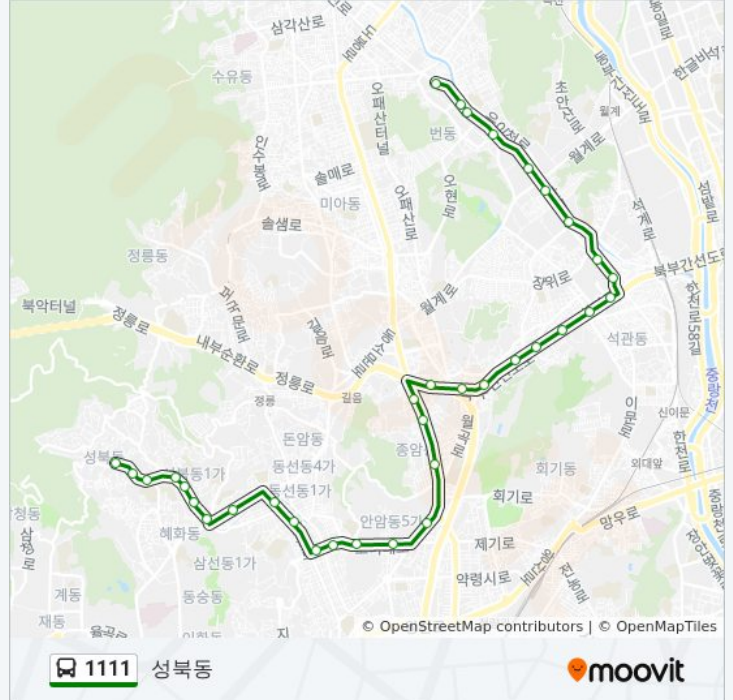

방향: 성북동  
 정거장: 35  
 이동 시간: 32 분  
 노선 요약:

월곡중학교

상월곡역

월곡역

성북구보건소

Kt월곡지사

종암경찰서

종암동주민센터

승례초교

고대앞

안암전철역

고려대이공대

안암동주민센터

보문역

성북구청.성북경찰서

삼선동주민센터

삼선교.한성대학교

삼선교.성북문화원

성북동주민센터.동구마케팅고

경신중고입구

흥익대부속중고등학교입구

성북초교

성북구립미술관.쌍다리앞

동방문화대학원대학교