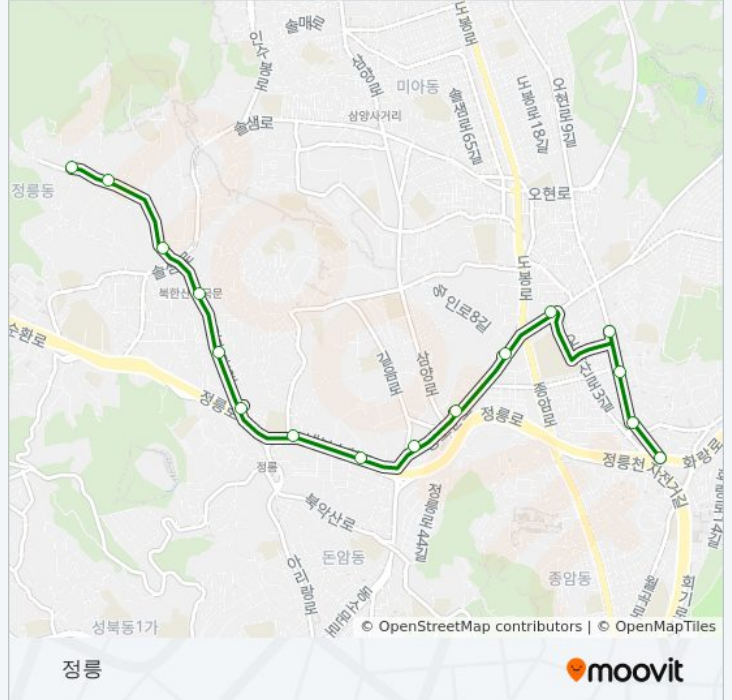

일요일	오전 5:10 - 오후 11:22
월요일	오전 5:10 - 오후 11:22
화요일	오전 5:10 - 오후 11:22
수요일	오전 5:10 - 오후 11:22
목요일	오전 5:10 - 오후 11:22
금요일	오전 5:10 - 오후 11:22
토요일	오전 5:10 - 오후 11:22

1113 버스 정보

방향: 정릉

정거장: 16

이동 시간: 14 분

노선 요약: