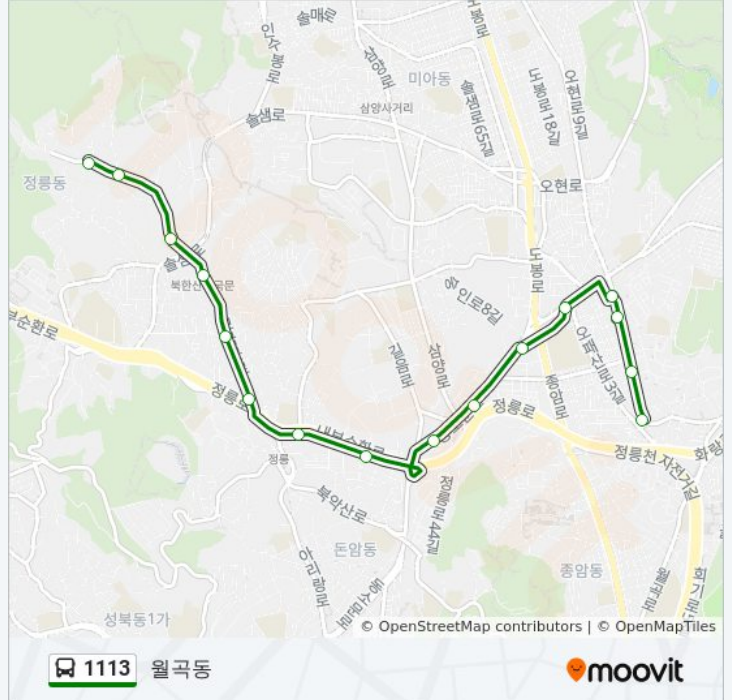

정릉길음시장

길음시장

길음역

성북우체국현대백화점

송곡초교입구

월곡1동주민센터

밤나무골시장

월곡동두산아파트

생명의전화

1113 버스 시간표

월곡동 경로 시간표:

일요일	오전 5:10 - 오후 11:22
월요일	오전 5:10 - 오후 11:22
화요일	오전 5:10 - 오후 11:22
수요일	오전 5:10 - 오후 11:22
목요일	오전 5:10 - 오후 11:22
금요일	오전 5:10 - 오후 11:22
토요일	오전 5:10 - 오후 11:22

1113 버스 정보

방향: 월곡동

정거장: 16

이동 시간: 14 분

노선 요약:

방향: 정릉

정류장 16개

[노선 일정 보기](#)

성북구보건소

생명의전화

월곡동두산아파트

월곡삼성래미안아파트

송곡초등학교입구

현대백화점

길음역

길음시장

정릉길음시장.길음뉴타운9단지

송덕초교