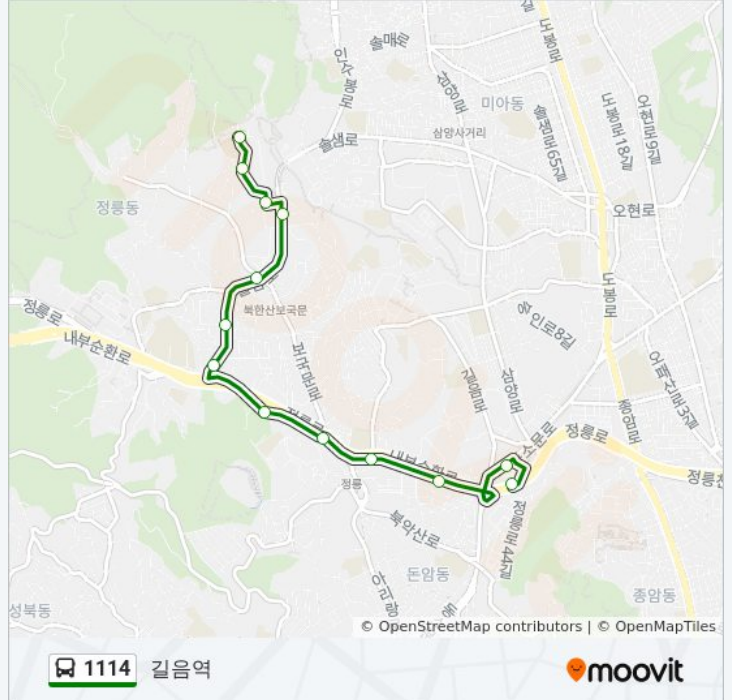

봉국사

정릉2동주민센터

송덕초교

정릉길음시장

길음시장

길음역

1114 버스 시간표

길음역 경로 시간표:

일요일	오전 5:00 - 오후 11:42
월요일	오전 5:00 - 오후 11:42
화요일	오전 5:00 - 오후 11:42
수요일	오전 5:00 - 오후 11:42
목요일	오전 5:00 - 오후 11:42
금요일	오전 5:00 - 오후 11:42
토요일	오전 5:00 - 오후 11:42

1114 버스 정보

방향: 길음역

정거장: 13

이동 시간: 10 분

노선 요약:

방향: 정릉

정류장 12개
[노선 일정 보기](#)

- 길음뉴타운10단지.라온유아파트
- 송덕초교
- 정릉2동주민센터
- 봉국사
- 정릉3동주민센터앞
- 삼덕단지앞
- 솔샘사거리
- 정릉풍림아파트.청소년문화의집
- 정릉동풍림상가앞
- 풍림아파트삼거리
- 정릉초교
- 성북생태체험관

1114 버스 시간표

정릉 경로 시간표:

일요일	오전 5:00 - 오후 11:42
월요일	오전 5:00 - 오후 11:42
화요일	오전 5:00 - 오후 11:42
수요일	오전 5:00 - 오후 11:42
목요일	오전 5:00 - 오후 11:42
금요일	오전 5:00 - 오후 11:42
토요일	오전 5:00 - 오후 11:42

1114 버스 정보

방향: 정릉
정거장: 12
이동 시간: 8 분
노선 요약:

1114 버스 시간표와 경로 지도는 moovitapp.com 에서 오프라인 PDF로 사용할 수 있습니다. [무빗 앱](#) url을 사용하여 실시간 버스 시간, 기차 일정 또는 지하철 일정과 서울시 내의 모든 대중 교통의 단계별 방향안내를 받을 수 있습니다.

[무빗에 대해](#) • [MaaS 솔루션](#) • [지원 국가](#) • [무비터 커뮤니티](#)