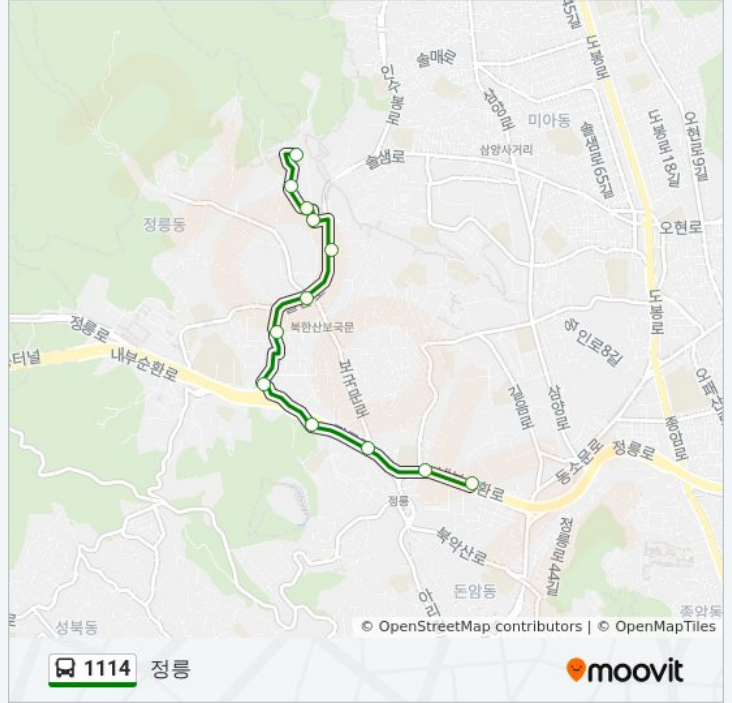

방향: 정릉

정류장 12개
[노선 일정 보기](#)

- 길음뉴타운10단지.라온유아파트
- 송덕초교
- 정릉2동주민센터
- 봉국사
- 정릉3동주민센터앞
- 삼덕단지앞
- 솔샘사거리
- 정릉풍림아파트.청소년문화의집
- 정릉동풍림상가앞
- 풍림아파트삼거리
- 정릉초교
- 성북생태체험관

1114 버스 시간표

정릉 경로 시간표:

일요일	오전 5:00 - 오후 11:42
월요일	오전 5:00 - 오후 11:42
화요일	오전 5:00 - 오후 11:42
수요일	오전 5:00 - 오후 11:42
목요일	오전 5:00 - 오후 11:42
금요일	오전 5:00 - 오후 11:42
토요일	오전 5:00 - 오후 11:42

1114 버스 정보

방향: 정릉
정거장: 12
이동 시간: 8 분
노선 요약:

1114 버스 시간표와 경로 지도는 moovitapp.com 에서 오프라인 PDF로 사용할 수 있습니다. [무빗 앱](#) url을 사용하여 실시간 버스 시간, 기차 일정 또는 지하철 일정과 서울시 내의 모든 대중 교통의 단계별 방향안내를 받을 수 있습니다.

[무빗에 대해](#) • [MaaS 솔루션](#) • [지원 국가](#) • [무비터 커뮤니티](#)