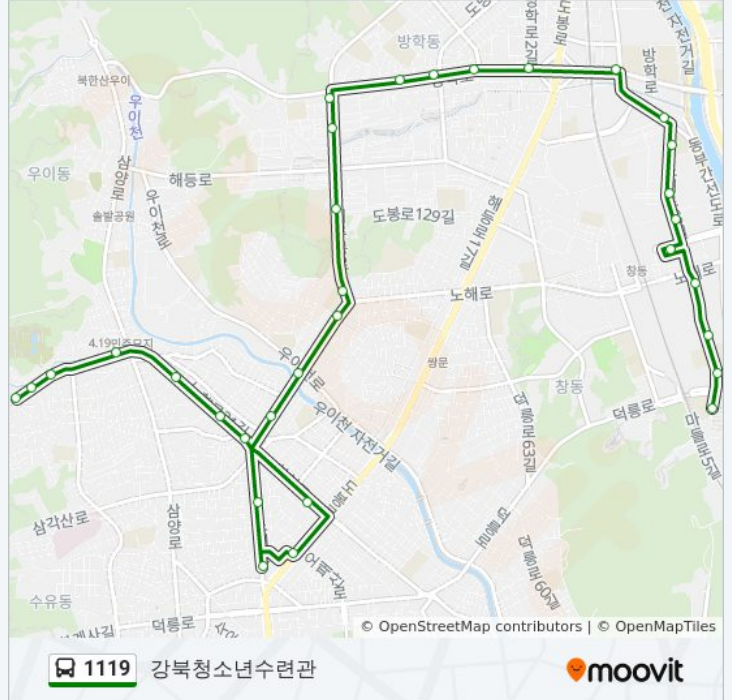

정류장 32개

[노선 일정 보기](#)

- 서울외국어고등학교
- 창동주공18단지
- 창동주공19단지
- 창동동아아파트
- 창동역동측도봉방면
- 창동농협물류센터
- 창동동아청솔아파트
- 자운고등학교앞
- 창동쌍용아파트
- 서울문화고등학교
- 방학사거리
- 신한은행방학동지점
- 국민은행방학지점
- 방학동신동아아파트
- 방학3동신동아프라자
- 방학3동주민센터
- 세그루학원
- 쌍문동극동아파트대우이안아파트앞
- 송미초등학교
- 쌍문초등학교
- 강북중학교
- 강북구청

1119 버스 시간표

강북청소년수련관 경로 시간표:

일요일	오전 4:40 - 오후 11:28
월요일	오전 4:40 - 오후 11:28
화요일	오전 4:40 - 오후 11:28
수요일	오전 4:40 - 오후 11:28
목요일	오전 4:40 - 오후 11:28
금요일	오전 4:40 - 오후 11:28
토요일	오전 4:40 - 오후 11:28

1119 버스 정보

방향: 강북청소년수련관

정거장: 32

이동 시간: 25 분

노선 요약:

수유역.강북구청

대한병원

수유중앙시장

광산사거리

수유2동주민센터우이시장

북부성모의원

국립4.19민주묘지입구사거리

국립4.19민주묘지

무량사입구

강북청소년수련관

방향: 녹천역

정류장 34개

[노선 일정 보기](#)