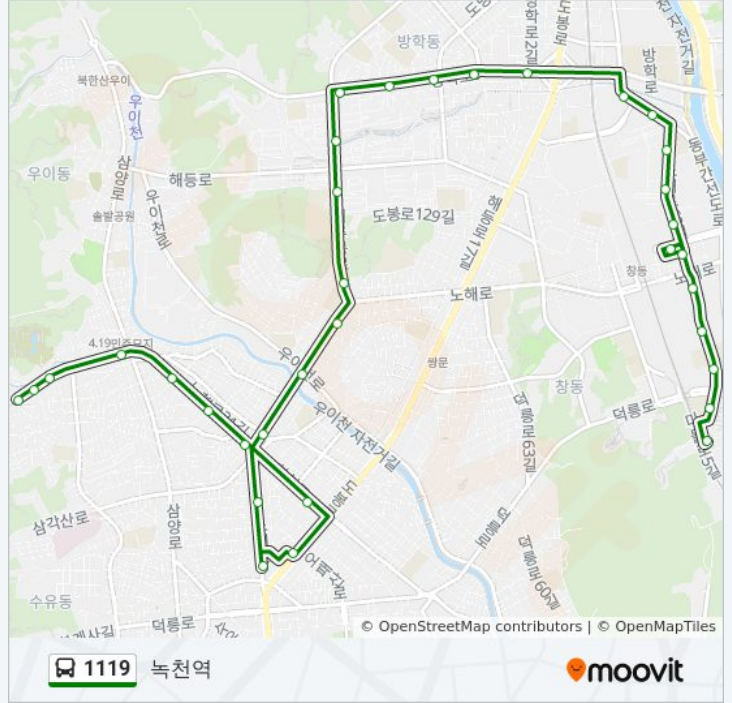

수유역.강북구청

대한병원

수유중앙시장

광산사거리

쌍문초등학교

송미초등학교

쌍문동대우이안아파트극동아파트앞

세그루학원

방학3동주민센터

방학동신동아타워

1119 버스 시간표

녹천역 경로 시간표:

일요일	오전 4:40 - 오후 11:28
월요일	오전 4:40 - 오후 11:28
화요일	오전 4:40 - 오후 11:28
수요일	오전 4:40 - 오후 11:28
목요일	오전 4:40 - 오후 11:28
금요일	오전 4:40 - 오후 11:28
토요일	오전 4:40 - 오후 11:28

1119 버스 정보

방향: 녹천역

정거장: 34

이동 시간: 26 분

노선 요약:

방학동신동아아파트
 국민은행방학지점
 신한은행방학동지점
 방학사거리
 창동아이파크
 창동쌍용아파트
 자운고등학교앞
 창동동아청솔아파트
 창동농협물류센터
 창동역동측도봉방면
 창동역동측
 창동동아아파트
 창동주공19단지
 창동주공18단지
 서울외국어고등학교
 녹천역

1119 버스 시간표와 경로 지도는 moovitapp.com 에서 오프라인 PDF로 사용할 수 있습니다. [무빗 앱](#) url을 사용하여 실시간 버스 시간, 기차 일정 또는 지하철 일정과 서울시내의 모든 대중 교통의 단계별 방향안내를 받을 수 있습니다.