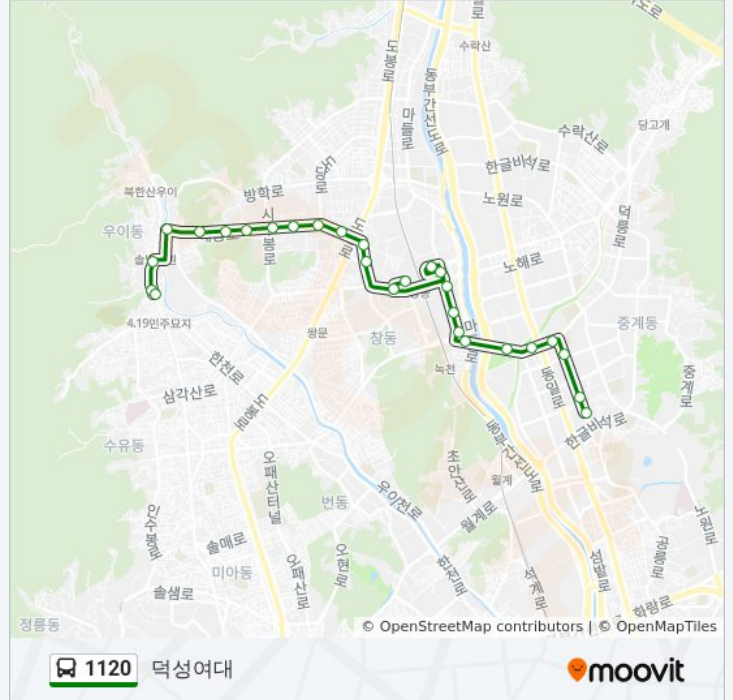

[노선 일정 보기](#)

- 한성여객종점
- 홈플러스중계점
- 대진여자고등학교
- 중계건영2차아파트
- 어린이교통공원
- 마들근린공원.노원에코센터
- 창동주공17단지
- 창동주공18단지
- 창동주공19단지
- 창동동아아파트
- 창동역동측
- 창동역동측
- 도봉등기소
- 창동역서측
- 도봉등기소
- 창동주공1단지
- 창5동현대1차아파트
- 도봉구보건소앞
- 쌍문동금호1차삼익아파트
- 쌍문동현대.한양아파트
- 쌍문동성원아파트
- 방학동우성.청구아파트

1120 버스 시간표

덕성여대 경로 시간표:

일요일	오전 5:00 - 오후 11:30
월요일	오전 5:00 - 오후 11:30
화요일	오전 5:00 - 오후 11:30
수요일	오전 5:00 - 오후 11:30
목요일	오전 5:00 - 오후 11:30
금요일	오전 5:00 - 오후 11:30
토요일	오전 5:00 - 오후 11:30

1120 버스 정보

방향: 덕성여대

정거장: 28

이동 시간: 21 분

노선 요약:

초당초등학교
 쌍문동우이빌라
 쌍문동청한빌라
 서라벌중학교.우이동대우아파트
 덕성여대솔밭근린공원
 덕성여대입구

방향: 하계동

정류장 25개
[노선 일정 보기](#)

서라벌중학교.우이동대우아파트
 북서울교회
 쌍문동청한빌라
 쌍문동우이빌라
 초당초등학교
 방학동우성아파트
 쌍문동성원아파트
 쌍문동한양.현대아파트
 쌍문동삼익금호1차아파트
 도봉구보건소앞
 창5동현대아파트
 창동주공1단지아파트
 창동역서측
 도봉등기소
 창동농협물류센터
 창동역동측
 창동역동측
 창동동아아파트

1120 버스 시간표

하계동 경로 시간표:

일요일	오전 5:00 - 오후 11:30
월요일	오전 5:00 - 오후 11:30
화요일	오전 5:00 - 오후 11:30
수요일	오전 5:00 - 오후 11:30
목요일	오전 5:00 - 오후 11:30
금요일	오전 5:00 - 오후 11:30
토요일	오전 5:00 - 오후 11:30

1120 버스 정보

방향: 하계동
 정거장: 25
 이동 시간: 20 분
 노선 요약: