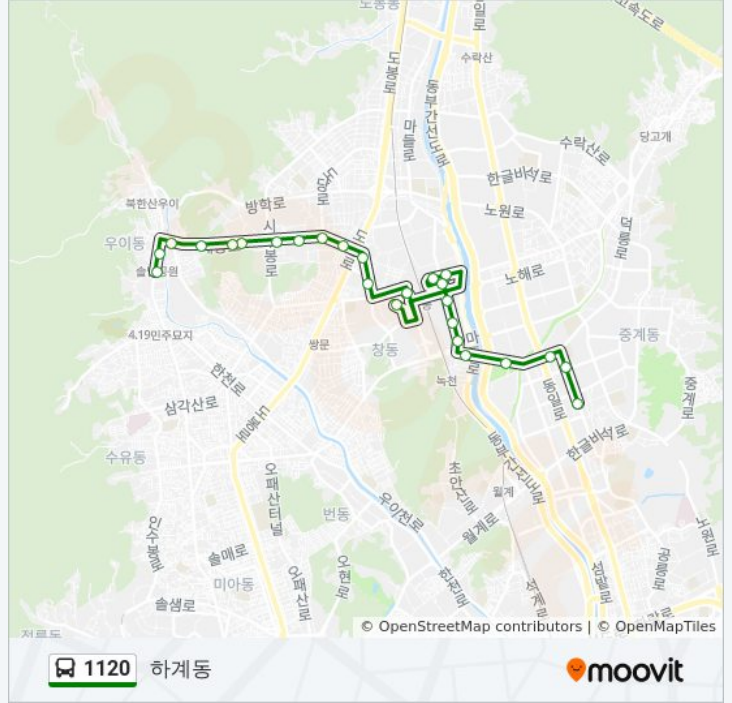

1120

덕성여대

웹사이트 모드로 보기

1120 버스 노선 (덕성여대)은(는) 2 경로가 있습니다. 주중운영 시간은 다음과 같습니다:

(1) 덕성여대: 오전 5:00 - 오후 11:30 (2) 하계동: 오전 5:00 - 오후 11:30

내 근처의 가장 가까운 1120 버스를 찾으려면 무빗을 사용하여 다음 1120 버스 도착시간을 확인하세요.

방향: 덕성여대

정류장 28개

정거장: 28

이동 시간: 21 분

노선 요약:

초당초등학교
 쌍문동우이빌라
 쌍문동청한빌라
 서라벌중학교.우이동대우아파트
 덕성여대솔밭근린공원
 덕성여대입구

방향: 하계동

정류장 25개
[노선 일정 보기](#)

서라벌중학교.우이동대우아파트
 북서울교회
 쌍문동청한빌라
 쌍문동우이빌라
 초당초등학교
 방학동우성아파트
 쌍문동성원아파트
 쌍문동한양.현대아파트
 쌍문동삼익금호1차아파트
 도봉구보건소앞
 창5동현대아파트
 창동주공1단지아파트
 창동역서측
 도봉등기소
 창동농협물류센터
 창동역동측
 창동역동측
 창동동아아파트

1120 버스 시간표

하계동 경로 시간표:

일요일	오전 5:00 - 오후 11:30
월요일	오전 5:00 - 오후 11:30
화요일	오전 5:00 - 오후 11:30
수요일	오전 5:00 - 오후 11:30
목요일	오전 5:00 - 오후 11:30
금요일	오전 5:00 - 오후 11:30
토요일	오전 5:00 - 오후 11:30

1120 버스 정보

방향: 하계동
 정거장: 25
 이동 시간: 20 분
 노선 요약:

창동주공19단지

창동주공18단지

창동주공17단지

마들근린공원.노원에코센터

중계역2번출구

청계초등학교

홈플러스중계점

1120 버스 시간표와 경로 지도는 moovitapp.com 에서 오프라인 PDF로 사용할 수 있습니다. [무빗 앱](#) url을 사용하여 실시간 버스 시간, 기차 일정 또는 지하철 일정과 서울시 내의 모든 대중 교통의 단계별 방향안내를 받을 수 있습니다.